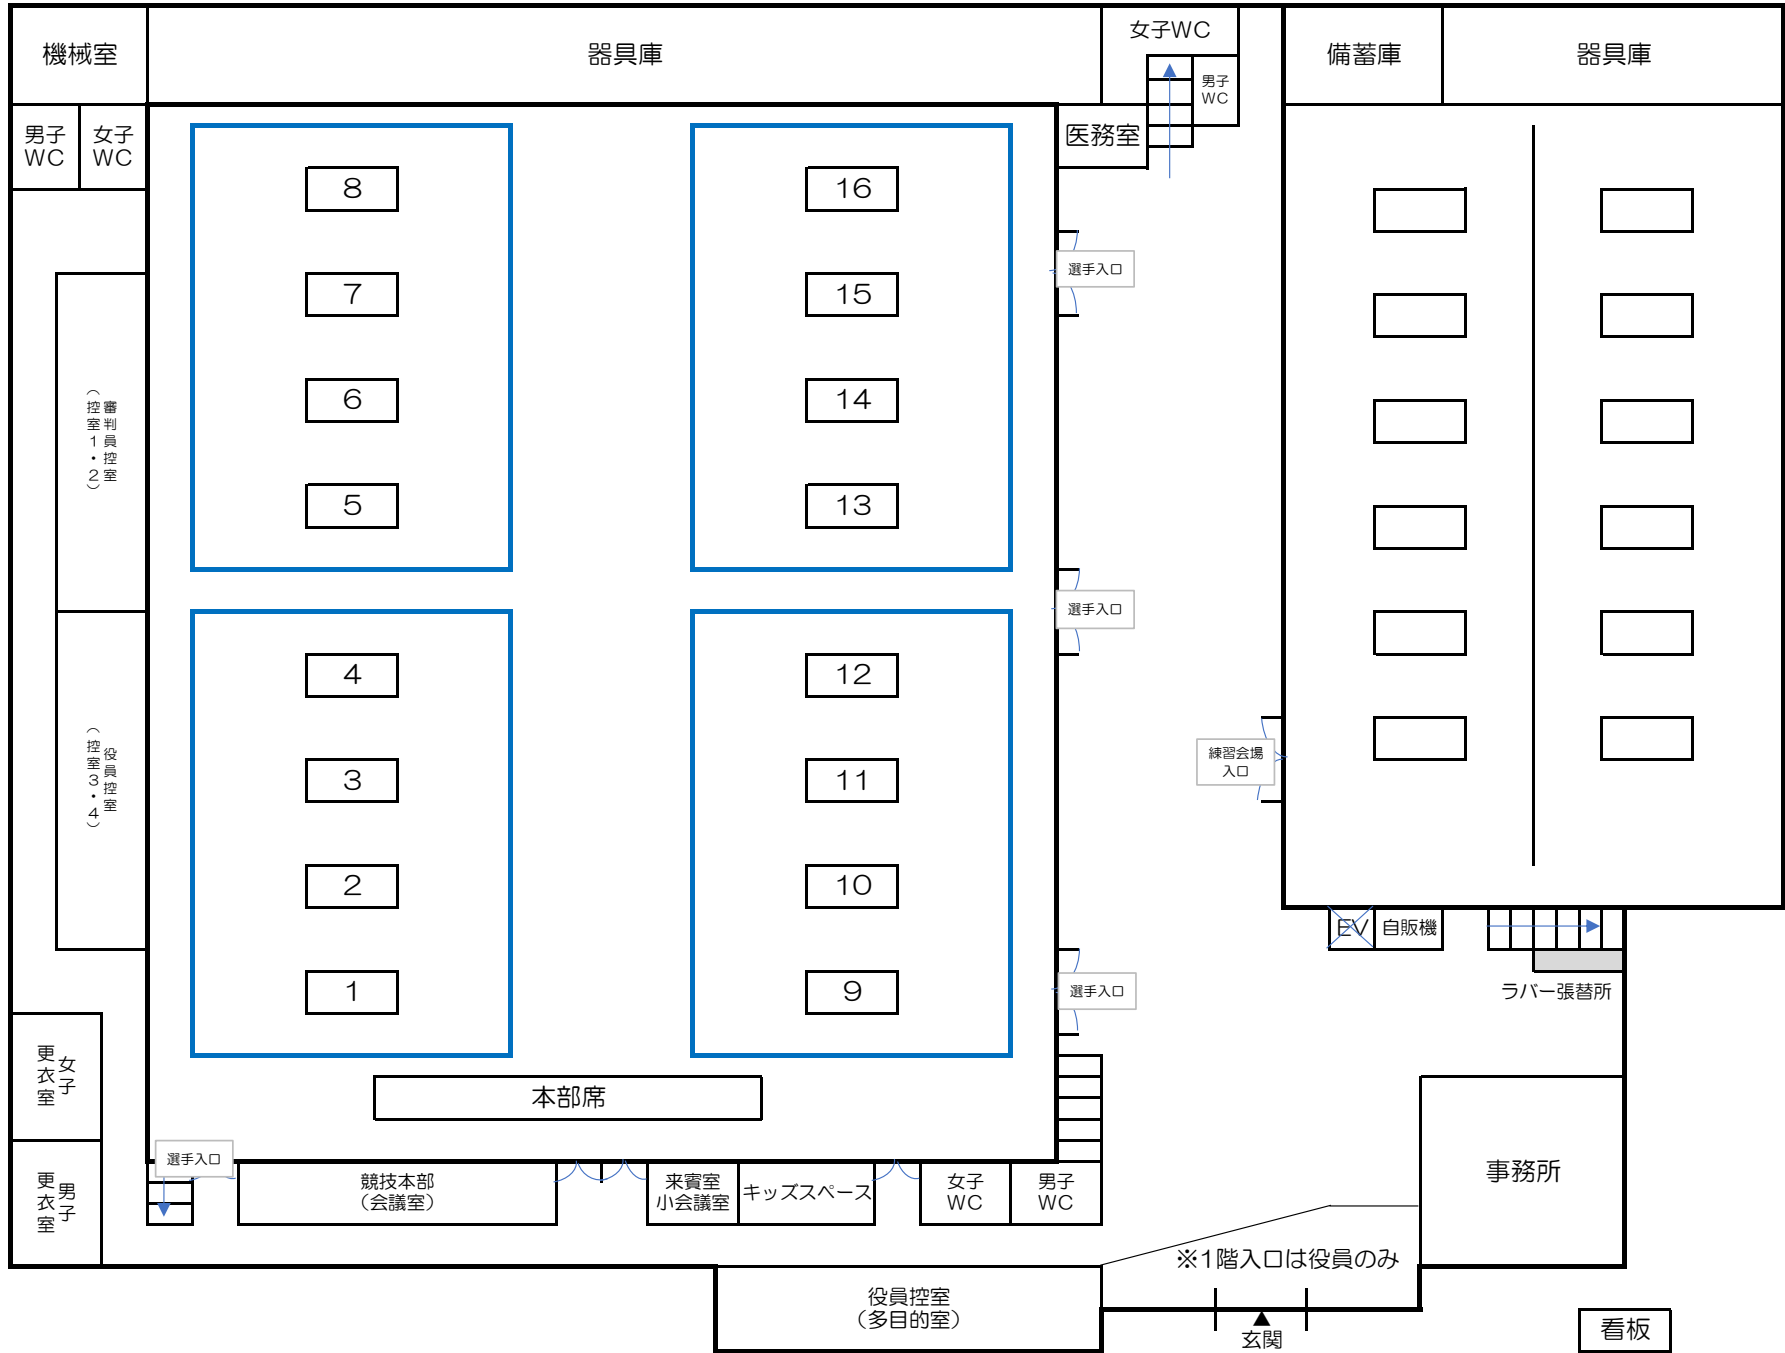

試合コート配置図

1階

YMITメインアリーナ

YMITサブアリーナ（練習会場）

練習コート配置図

1階

YMITメインアリーナ

YMITサブアリーナ（練習会場）

観客席レイアウト

2階