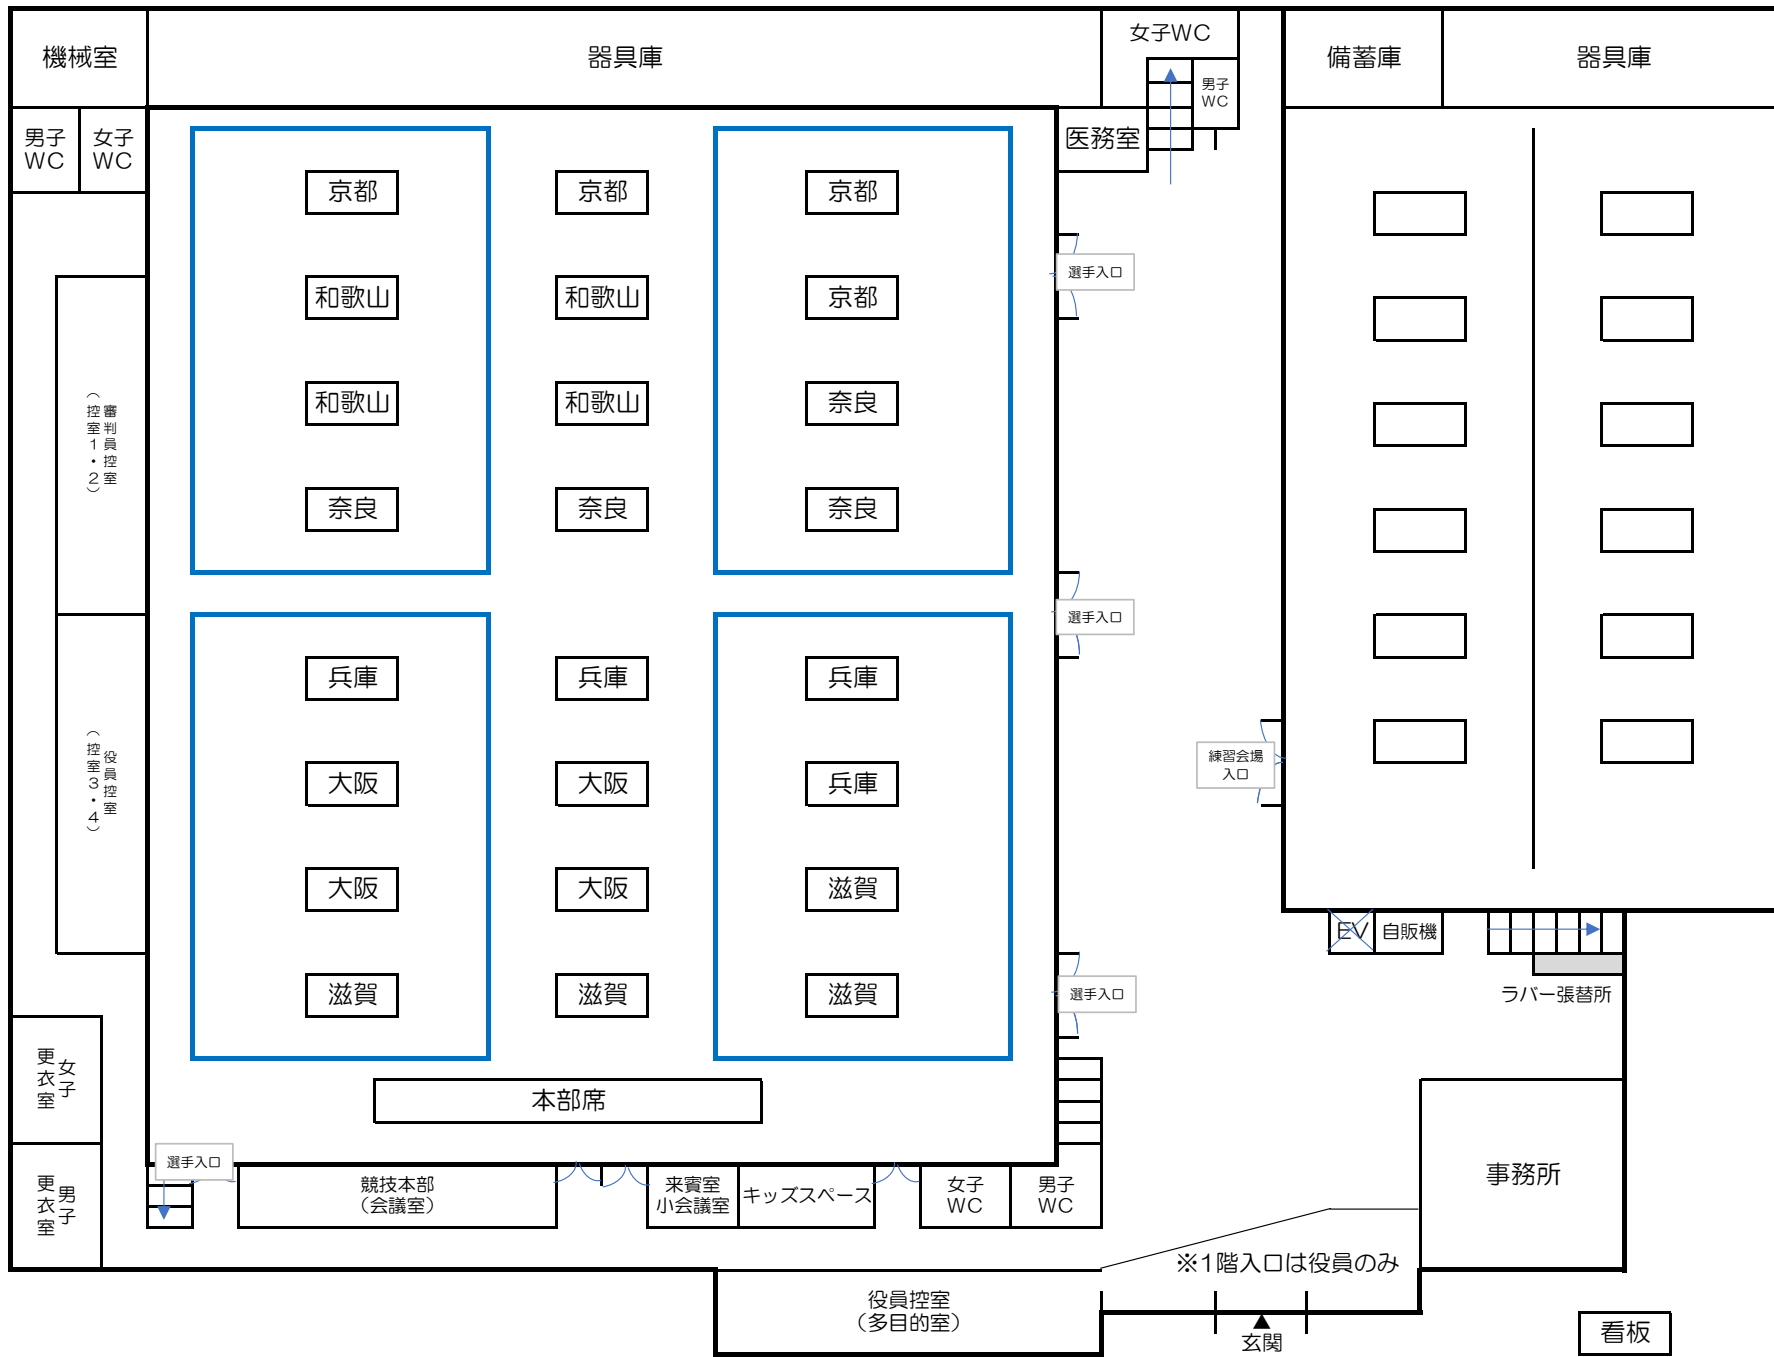

試合コート配置図

1階

YMITメインアリーナ

YMITサブアリーナ（練習会場）

練習コート配置図

1階

YMITメインアリーナ

YMITサブアリーナ（練習会場）

観客席レイアウト

2階