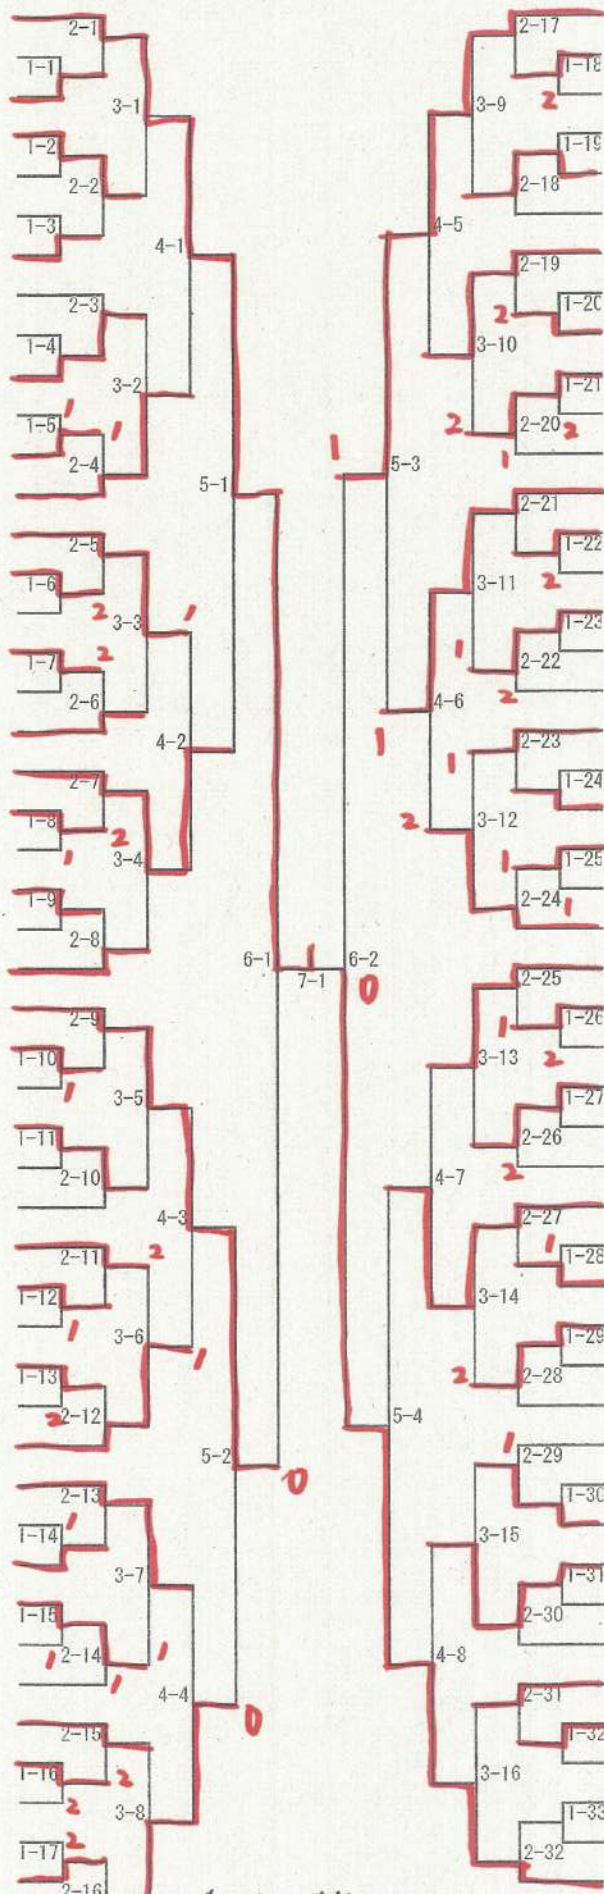

第6ブロック団体戦組み合わせ

【男子】

	東	稲枝	河瀬	豊日	中央	南	彦根	愛知	勝敗	順位
東		1-3	3-1	3-0	3-1	3-1	3-0	3-2	6-1	2
稲枝	3-1		3-1	3-0	3-2	3-1	3-1	3-2	7-0	1
河瀬	1-3	1-3		3-2	3-0	3-0	2-3	0-3	3-4	5
豊日	0-3	0-3	2-3		3-0	3-0	3-0	0-3	3-4	6
中央	1-3	2-3	0-3	0-3		1-3	0-3	0-3	0-7	8
南	1-3	1-3	0-3	0-3	3-1		0-3	0-3	1-6	7
彦根	0-3	1-3	3-2	0-3	3-0	3-0		3-1	4-3	3
愛知	2-3	2-3	3-0	3-0	3-0	3-0	1-3		4-3	4

【結果】

1位 稲枝 2位 彦根東 3位 彦根 4位 愛知

【女子】

	東	稲枝	愛知	南	彦根	河瀬	中央	勝敗	順位
東		3-0	3-1	3-0	3-0	3-1	3-0	6-0	1
稲枝	0-3		3-1	3-0	3-1	3-0	3-0	5-1	2
愛知	1-3	1-3		3-2	2-3	3-0	3-0	3-3	4 (3-11)
南	0-3	0-3	2-3		2-3	3-1	3-1	2-4	5 (10-14)
彦根	0-3	1-3	3-2	3-2		3-2	0-3	3-3	3 (10-15)
河瀬	1-3	0-3	0-3	1-3	2-3		1-3	0-6	7 (5-18)
中央	0-3	0-3	0-3	1-3	3-0	3-1		2-4	6 (7-13)

【結果】

1位 彦根東 2位 稲枝 3位 彦根 4位 愛知

男子個人

- 1 辻 陸翔 (稲枝)
- 2 黒田 陽向 (彦根東)
- 3 早瀬 悠馬 (彦根中央)
- 4 高橋 楓 (豊日)
- 5 小副川 玲皇 (彦根南)
- 6 長崎 義生 (河瀬)
- 7 萩本 涼介 (彦根)
- 8 立岡 蒼真 (豊日)
- 9 河村 英隼 (彦根東)
- 10 長友 陽 (河瀬)
- 11 森嶋 眺生 (彦根)
- 12 藤岡 歩夢 (彦根南)
- 13 梶村 尚杜 (愛知)
- 14 東田 堅伸 (彦根東)
- 15 杉山 陽琉 (彦根南)
- 16 押谷 悠希 (彦根中央)
- 17 市田 琳音 (河瀬)
- 18 西村 怜優我 (彦根)
- 19 清水 悠吾 (愛知)
- 20 田口 航也 (稲枝)
- 21 藤本 淳平 (彦根)
- 22 北島 涼揮 (豊日)
- 23 円城 遥彦 (彦根東)
- 24 田井中 惣介 (彦根中央)
- 25 若井 健太郎 (河瀬)
- 26 上田 厚太郎 (愛知)
- 27 山本 大智 (彦根南)
- 28 矢尾 律樹 (彦根)
- 29 中川 峻 (稲枝)
- 30 木下 幹太 (河瀬)
- 31 益子 朋也 (彦根中央)
- 32 前田 悠央 (河瀬)
- 33 加藤 響 (彦根)
- 34 居原田 煌 (愛知)
- 35 佐渡 悠汰 (彦根東)
- 36 瀧川 瞭 (稲枝)
- 37 白敷 涼馬 (豊日)
- 38 大橋 瑛暉 (彦根中央)
- 39 岩永 開亮 (愛知)
- 40 岡田 龍斗 (彦根)
- 41 岡本 倫太郎 (彦根東)
- 42 三浦 翔輝 (河瀬)
- 43 福坂 珀斗 (稲枝)
- 44 島田 空斗 (彦根)
- 45 須田 達也 (豊日)
- 46 木下 湊 (彦根南)
- 47 清水 良亮 (河瀬)
- 48 河元 駿 (彦根中央)
- 49 岡田 空 (彦根東)