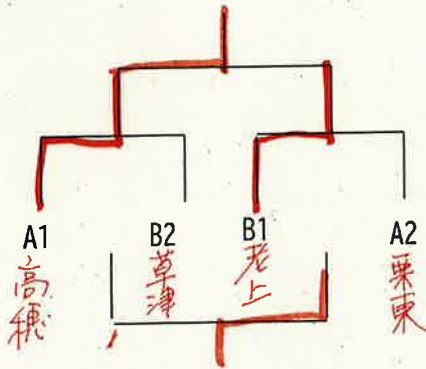

〔女子 Aリーグ〕

	高穂	栗東	葉山	勝敗(得失)	順位
高穂		③ 3-1	② 3-1		1
栗東	1-3		① 3-1		2
葉山	1-3	1-3			3

〔女子 Bリーグ〕

	老上	草津	新堂	栗東西	勝敗(得失)	順位
老上		③ 3-1	② 3-0	① 3-1		1
草津	1-3		① 3-0	② 3-1		2
新堂	0-3	0-3		③ 3-1		3
栗東西	1-3	1-3	1-3			4

〔決勝トーナメント〕