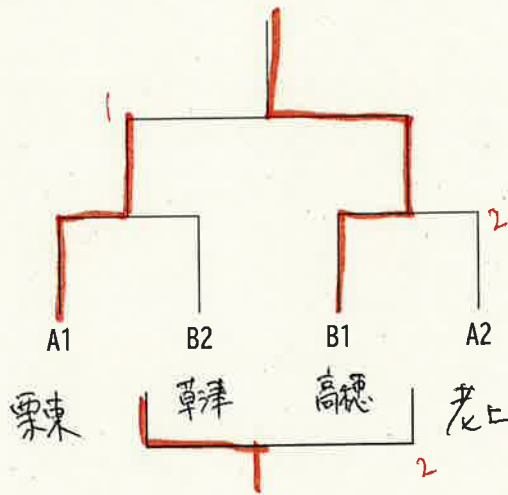

● 団体戦組合せ

[男子 Aリーグ]

	栗東	老上	栗東西	松原	勝敗(得失)	順位
栗東		③ 3-0	② 3-0	① 3-0		1
老上	0-3		① 3-1	② 3-0		2
栗東西	0-3	1-3		③ 3-0		3
松原	0-3	0-3	0-3			4

[男子 Bリーグ]

	高穂	草津	葉山	新堂	勝敗(得失)	順位
高穂		③ 3-0	② 3-0	① 3-0		1
草津	0-3		① 3-1	② 3-0		2
葉山	0-3	1-3		③ 0-3		4
新堂	0-3	0-3	3-0			3

[決勝トーナメント]

〔女子 Aリーグ〕

	高穂	栗東	葉山	勝敗(得失)	順位
高穂		③ 3-1	② 3-1		1
栗東	1-3		① 3-1		2
葉山	1-3	1-3			3

〔女子 Bリーグ〕

	老上	草津	新堂	栗東西	勝敗(得失)	順位
老上		③ 3-1	② 3-0	① 3-1		1
草津	1-3		① 3-0	② 3-1		2
新堂	0-3	0-3		③ 3-1		3
栗東西	1-3	1-3	1-3			4