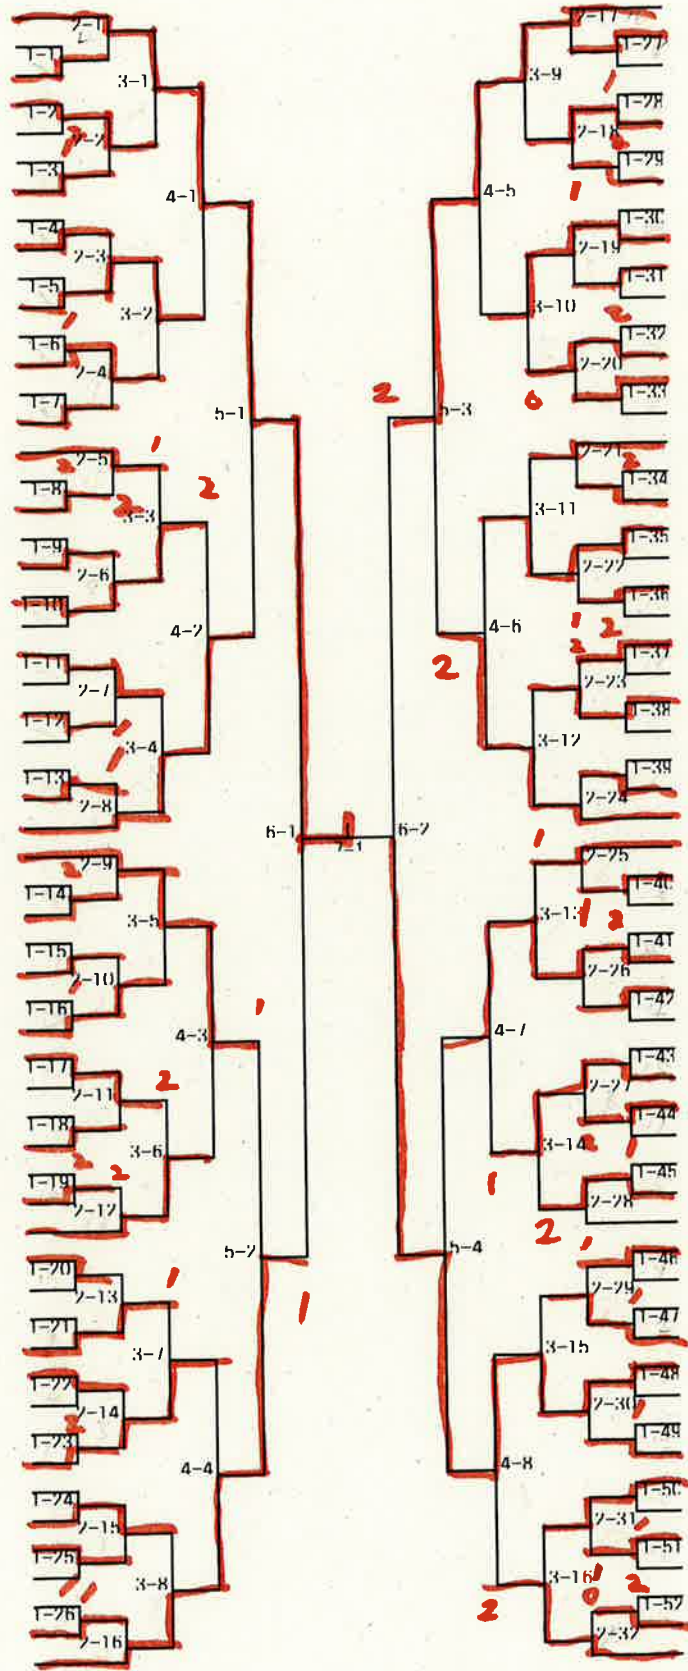

● 団体戦組合せ

[男子 Aリーグ]

	栗東	老上	栗東西	松原	勝敗(得失)	順位
栗東		③ 3-0	② 3-0	① 3-0		1
老上	0-3		① 3-1	② 3-0		2
栗東西	0-3	1-3		③ 3-0		3
松原	0-3	0-3	0-3			4

[男子 Bリーグ]

	高穂	草津	葉山	新堂	勝敗(得失)	順位
高穂		③ 3-0	② 3-0	① 3-0		1
草津	0-3		① 3-1	② 3-0		2
葉山	0-3	1-3		③ 0-3		4
新堂	0-3	0-3	3-0			3

[決勝トーナメント]

〔女子 Aリーグ〕

	高穂	栗東	葉山	勝敗(得失)	順位
高穂		③ 3-1	② 3-1		1
栗東	1-3		① 3-1		2
葉山	1-3	1-3			3

〔女子 Bリーグ〕

	老上	草津	新堂	栗東西	勝敗(得失)	順位
老上		③ 3-1	② 3-0	① 3-1		1
草津	1-3		① 3-0	② 3-1		2
新堂	0-3	0-3		③ 3-1		3
栗東西	1-3	1-3	1-3			4

〔決勝トーナメント〕

個人戦

- 1 蜂屋 暖 (栗東)
- 2 津雲 翔太 (新堂)
- 3 辻井 晴規 (栗東西)
- 4 堀 優空 (高穂中)
- 5 谷 龍之介 (葉山)
- 6 木津 桜太郎 (松原)
- 7 津田 悠樹 (老上)
- 8 小島 航大 (高穂中)
- 9 野間 颯斗 (老上)
- 10 遠藤 柁真 (光泉)
- 11 中村 和真 (草津)
- 12 尾崎 穂高 (老上)
- 13 樋上 颯汰郎 (栗東西)
- 14 太田 修人 (葉山)
- 15 梅本 翔空 (高穂中)
- 16 濱口 煌芽 (栗東西)
- 17 村井 逞真 (老上)
- 18 矢野原 駿介 (草津)
- 19 福谷 陵太 (新堂)
- 20 井上 久徳 (老上)
- 21 不破 陸希 (高穂中)
- 22 太田 陸登 (葉山)
- 23 辻奥 徠夢 (葉山)
- 24 西川 涼太郎 (新堂)
- 25 松中 拓海 (草津)
- 26 野口 快人 (高穂中)
- 27 江口 陽翔 (松原)
- 28 丸本 悠馬 (栗東)
- 29 奥野 知哉 (老上)
- 30 中村 律希 (高穂中)
- 31 南井 杷瑠斗 (新堂)
- 32 寺本 向輝 (草津)
- 33 緒方 優助 (聾話)
- 34 張 巨佑 (栗東西)
- 35 山田 麟太郎 (老上)
- 36 井上 朔良 (葉山)
- 37 芝原 弘宣 (栗東)
- 38 濱村 昊汰 (老上)
- 39 畑 蒼月 (高穂中)
- 40 石川 優陽 (葉山)
- 41 坂本 陸斗 (栗東西)
- 42 中谷 翔夢 (老上)
- 43 立山 友悠 (松原)
- 44 相根 彬人 (光泉)
- 45 山口 優翔 (葉山)
- 46 駒井 楓人 (栗東西)
- 47 野村 直哉 (老上)
- 48 牛田 陽斗 (老上)
- 49 大藪 裕太 (松原)
- 50 西川 来夢 (高穂中)
- 51 辻田 一樹 (草津)
- 52 山田 魁里 (新堂)
- 53 大橋 佑輝 (老上)
- 54 池戸 ケネス (草津)
- 55 山岡 大輝 (高穂中)
- 56 左田野 心樹 (高穂中)
- 57 佐藤 春馬 (葉山)
- 58 大久保 星音 (栗東)