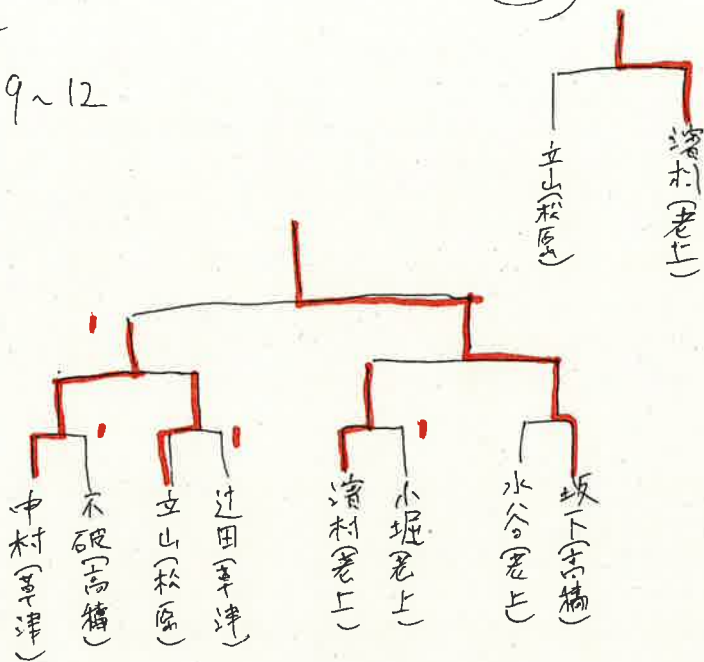

男子 9~12

(11.12)

13~16