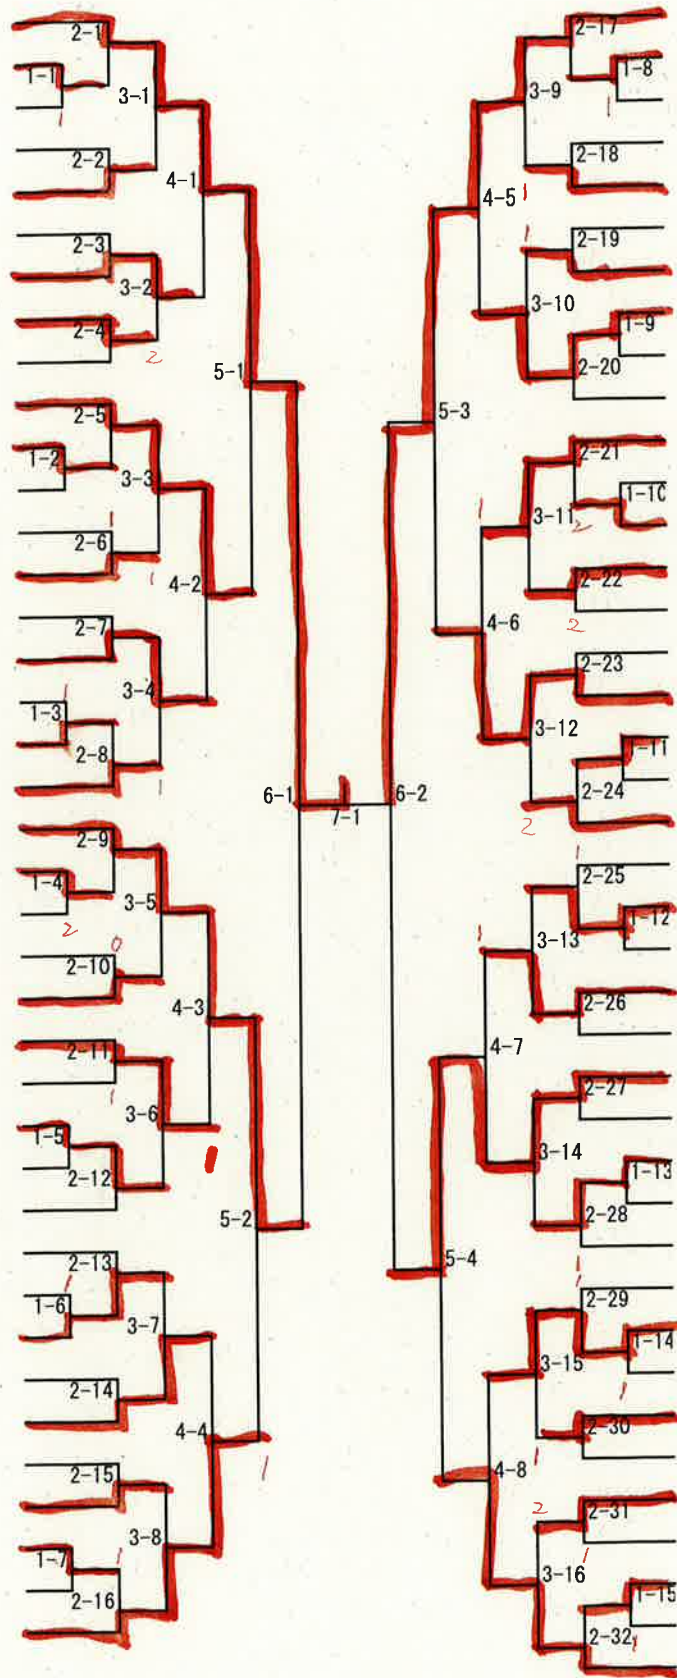

個人戦

- 1 西川 来羽 (高穂中)
- 2 藤田 菜央 (草津)
- 3 安田 明紗 (葉山)
- 4 川口 由夏 (高穂中)
- 5 高田 愛結 (老上)
- 6 北村 莉沙 (栗東西)
- 7 森 千聡 (老上)
- 8 浦木 日菜 (新堂)
- 9 猪飼 円花 (高穂中)
- 10 牧野 心美 (葉山)
- 11 東野 紗良 (老上)
- 12 緒方 咲耶 (新堂)
- 13 北川 愛弓 (高穂中)
- 14 清水 美乃里 (草津)
- ~~15 高橋 咲良 (老上)~~
- 16 福本 菜奈 (高穂中)
- 17 西岡 心愛 (栗東西)
- 18 毛利 優羽 (高穂中)
- 19 横江 美紅 (栗東)
- 20 鍋田 麻緒 (高穂中)
- 21 谷口 歌恋 (老上)
- 22 村本 莉夢 (葉山)
- 23 西川 碧桜 (栗東西)
- 24 鈴木 奏恵 (草津)
- 25 山内 琴葉 (栗東)
- 26 浅野 未侑 (新堂)
- 27 中川 絵理奈 (高穂中)
- 28 千葉 絢日 (老上)
- 29 田中 月羅 (聾話)
- 30 辻 久瑠美 (新堂)
- 31 角谷 環 (葉山)
- 32 宮本 結愛 (高穂中)
- 33 仲川 瑠美 (高穂中)
- 34 林 柚美 (草津)
- 35 柴田 理那 (草津)
- 36 相良 愛音 (高穂中)
- 37 宇野 愛琉 (栗東)
- 38 平松 野明 (栗東西)
- 39 小谷 唯夏 (老上)

- 永井 結夏 (高穂中) 40
- 馬場 美月 (老上) 41
- 田村 朱麗 (栗東) 42
- 渡邊 怜奈 (栗東西) 43
- 坂根 美莉 (草津) 44
- 井上 絢翔 (新堂) 45
- 木元 りさ (高穂中) 46
- 木村 結衣 (老上) 47
- 長谷部 和佳 (葉山) 48
- 福島 志歩 (高穂中) 49
- 田中 虹帆 (栗東西) 50
- 杉浦 梨心 (高穂中) 51
- 池谷 愛菜 (老上) 52
- 山下 結愛 (高穂中) 53
- 北島 葵 (葉山) 54
- 溝口 美音 (栗東) 55
- 石倉 絆 (高穂中) 56
- 恵明 めぐみ (草津) 57
- 川上 夏実 (新堂) 58
- 河野 美優 (老上) 59
- 笹林 理香子 (草津) 60
- 中川 由珠樹 (栗東) 61
- 中村 友香 (高穂中) 62
- 堀江 光優 (老上) 63
- ~~福田 滯仔 (新堂) 64~~
- 小杉 日菜 (高穂中) 65
- 山元 杏奈 (老上) 66
- 前川 未羽 (葉山) 67
- ~~村田 夕紀 (栗東西) 68~~
- 木下 里桜 (新堂) 69
- 森崎 結那 (栗東西) 70
- 杉本 樹香 (草津) 71
- 北川 希空 (高穂中) 72
- 荒竹 玲那 (高穂中) 73
- 岡澤 美優 (老上) 74
- 村田 芽咲 (草津) 75
- 黒本 莉奈 (葉山) 76
- 辻 衣玲菜 (老上) 77
- 服部 里咲 (新堂) 78
- 奥村 美南 (高穂中) 79