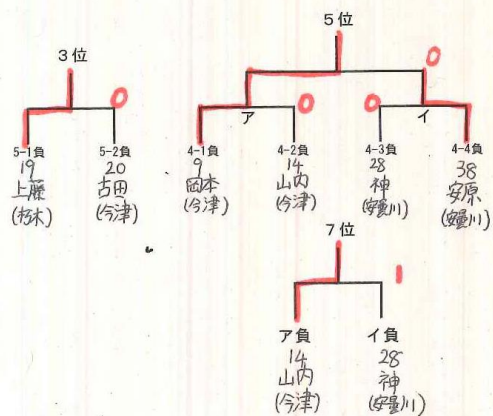

女子個人戦

1 岸田 理央 (湖西中)	2-1	古田 朱乃 (今津中)	20
2 錦戸 美咲 (安曇川中)	1-1	森田 心菜 (湖西中)	21
~~3 石田 夕夏 (朽木中)~~	3-1	志村 和奏 (安曇川中)	22
4 林 咲子音 (今津中)	2-2	~~杉橋 舞莉 (今津中)~~	23
~~5 加藤 華子 (安曇川中)~~	4-1	福原 芽衣菜 (安曇川中)	24
6 山本 こまち (安曇川中)	2-3	杉本 花里奈 (湖西中)	25
7 角野 心美 (湖西中)	3-2	八田 莉央 (安曇川中)	26
8 三浪 葵 (安曇川中)	2-4	廣瀬 心 (今津中)	27
9 岡本 愛怜 (今津中)	5-1	神 椎奈 (安曇川中)	28
10 川合 里和 (安曇川中)	2-5	北川 亜実 (朽木中)	29
11 桂川 蒼唯 (安曇川中)	1-2	入江 葵 (湖西中)	30
12 野口 由結 (朽木中)	3-3	林 蒼乃 (安曇川中)	31
~~13 中川 芽依 (安曇川中)~~	2-6	葉師川 優 (今津中)	32
14 山内 まひろ (今津中)	4-2	石田 杏菜 (安曇川中)	33
15 奥谷 らら (安曇川中)	2-7	炭本 和歌奏 (朽木中)	34
16 小島 楓乃音 (湖西中)	3-4	久保 凜花 (安曇川中)	35
17 宮島 萌花 (今津中)	1-3	岡田 萌花 (安曇川中)	36
18 松宮 花音 (安曇川中)	2-8	山本 奈優 (今津中)	37
19 上藤 愛令 (朽木中)		安原 真嬉 (安曇川中)	38

- 1位 岸田 理央 (湖西中)
- 2位 入江 葵 (湖西中)
- 3位 上藤 愛令 (朽木中)
- 4位 古田 朱乃 (今津中)
- 5位 岡本 愛怜 (今津中)
- 6位 安原 真嬉 (安曇川中)
- 7位 山内 まひろ (今津中)
- 8位 神 椎奈 (安曇川中)