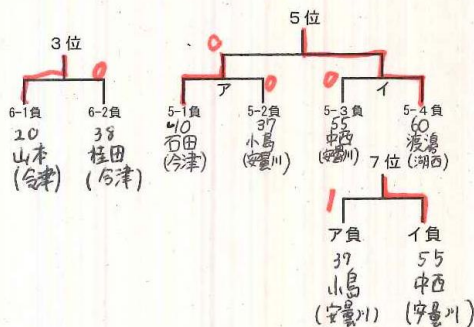

男子個人戦

1	清水 蒼一郎	(湖西中)	2-1	桂田 斗優	(今津中)	38
2	添田 慎之助	(安曇川中)	1-1	梅村 大夢	(湖西中)	39
3	本村 彦太郎	(朽木中)	3-1	秋田 爽巴	(安曇川中)	40
4	前川 大地	(安曇川中)	2-2	川原林 淳正	(湖西中)	41
5	水田 康介	(今津中)	4-1	八幡 哲平	(マキノ中)	42
6	桑原 巧	(湖西中)	2-3	中城 康介	(湖西中)	43
7	河原田 琉聖	(今津中)	3-2	本宮 颯馬	(安曇川中)	44
8	青谷 颯樹	(マキノ中)	2-4	藤下 昂大	(今津中)	45
9	藤野 奨史	(安曇川中)	5-1	勅使川原 宗介	(朽木中)	46
10	石田 大和	(今津中)	2-5	湊田 聖琉	(湖西中)	47
11	石黒 陽那太	(安曇川中)	1-2	山原 瑛太	(朽木中)	48
12	清水 翔月	(湖西中)	3-3	筑波 大輝	(安曇川中)	49
13	山室 真翔	(今津中)	2-6	小野 智哉	(今津中)	50
14	河村 優	(安曇川中)	4-2	角野 泰良	(マキノ中)	51
15	野崎 晴登	(マキノ中)	2-7	貴瀬 満	(湖西中)	52
16	谷澤 直樹	(湖西中)	3-4	三原 琥太郎	(安曇川中)	53
17	北野 楓真	(安曇川中)	1-3	立岡 樹	(湖西中)	54
18	野崎 祿	(今津中)	2-8	中西 翠音	(安曇川中)	55
19	加藤 新九郎	(朽木中)	6-1	谷口 悠月	(マキノ中)	56
20	山本 丈太郎	(今津中)	2-9	松元 温樹	(安曇川中)	57
21	八木 泰雅	(安曇川中)	1-4	岸上 翔悟	(今津中)	58
22	寺西 優騎	(湖西中)	3-5	梶田 大河	(安曇川中)	59
23	上川 陽人	(マキノ中)	2-10	渡邊 遥揮	(湖西中)	60
24	杉浦 柁馬	(安曇川中)	4-3	石倉 匠真	(今津中)	61
25	石田 伶穏	(朽木中)	2-11	入江 魁玲	(安曇川中)	62
26	井出 綾鷹	(湖西中)	3-6	山口 翔	(湖西中)	63
27	清水 泰雅	(安曇川中)	2-12	田中 大和	(マキノ中)	64
28	堀本 蓮	(湖西中)	5-2	小川 優真	(安曇川中)	65
29	吉村 虎晟	(マキノ中)	2-13	出口 蒼健	(今津中)	66
30	上原 日向吾	(湖西中)	3-7	桑田 虹八	(マキノ中)	67
31	志村 陣	(安曇川中)	2-14	森 悠斗	(湖西中)	68
32	前川 連斗	(今津中)	4-4	中山 琉	(安曇川中)	69
33	梅村 和真	(湖西中)	2-15	藤井 亮汰	(朽木中)	70
34	前田 大虎	(今津中)	3-8	平井 智也	(安曇川中)	71
35	岡本 悠誠	(安曇川中)	1-5	荒木 宏史	(今津中)	72
36	谷口 琉唯	(マキノ中)	2-16	市原 琥太郎	(安曇川中)	73
37	小島 遙介	(安曇川中)		阪東 琉央	(湖西中)	74

- 1位 阪東 琉央 (湖西中)
- 2位 清水 蒼一郎 (湖西中)
- 3位 山本 丈太郎 (今津中)
- 4位 桂田 斗優 (今津中)
- 5位 渡邊 遥揮 (湖西中)
- 6位 石田 大和 (今津中)
- 7位 中西 翠音 (安曇川中)
- 8位 小島 遙介 (安曇川中)