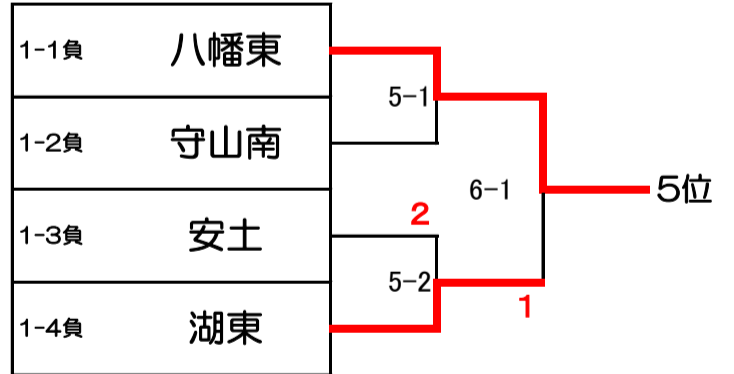

B	聖徳	守山南	中主	勝敗	順位
聖徳		3-1	3-1	2-0	1
守山南	1-3		3-1	1-1	2
中主	1-3	1-3		0-2	3

D	湖東	守山北	野洲	勝敗	順位
湖東		0-3	3-1	1-1	2
守山北	3-0		3-0	2-0	1
野洲	1-3	0-3		0-2	3

《女子決勝トーナメント》

3位決定戦

5位決定戦

2日目 (県大会出場校)			
1位	近江兄弟社	4位	八幡西
2位	聖徳	5位	八幡東
3位	守山北	6位	湖東