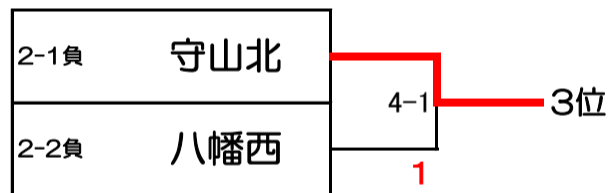

3校リーグ…①2-3 ②1-①の負け ③1-①の勝ち

A	近江兄弟社	朝桜	安土	八幡	勝敗	順位
近江兄弟社		3-0	3-0	3-0	3-0	1
朝桜	0-3		1-3	3-0	1-2	3
安土	0-3	3-1		3-2	2-1	2
八幡	0-3	0-3	2-3		0-3	4

C	八幡西	八幡東	能登川	勝敗	順位
八幡西		3-2	3-0	2-0	1
八幡東	2-3		3-1	1-1	2
能登川	0-3	1-3		0-2	3

B	聖徳	守山南	中主	勝敗	順位
聖徳		3-1	3-1	2-0	1
守山南	1-3		3-1	1-1	2
中主	1-3	1-3		0-2	3

D	湖東	守山北	野洲	勝敗	順位
湖東		0-3	3-1	1-1	2
守山北	3-0		3-0	2-0	1
野洲	1-3	0-3		0-2	3

《女子決勝トーナメント》

3位決定戦

5位決定戦

2日目 (県大会出場校)			
1位	近江兄弟社	4位	八幡西
2位	聖徳	5位	八幡東
3位	守山北	6位	湖東