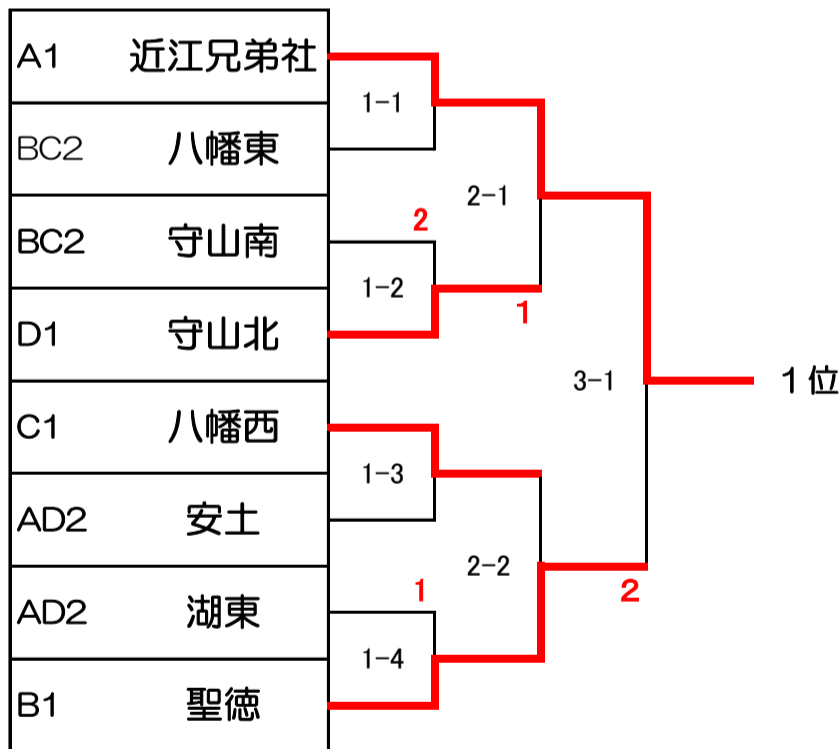

3校リーグ…①2-3 ②1-①の負け ③1-①の勝ち

A	近江兄弟社	朝桜	安土	八幡	勝敗	順位
近江兄弟社		3-0	3-0	3-0	3-0	1
朝桜	0-3		1-3	3-0	1-2	3
安土	0-3	3-1		3-2	2-1	2
八幡	0-3	0-3	2-3		0-3	4

C	八幡西	八幡東	能登川	勝敗	順位
八幡西		3-2	3-0	2-0	1
八幡東	2-3		3-1	1-1	2
能登川	0-3	1-3		0-2	3

B	聖徳	守山南	中主	勝敗	順位
聖徳		3-1	3-1	2-0	1
守山南	1-3		3-1	1-1	2
中主	1-3	1-3		0-2	3

D	湖東	守山北	野洲	勝敗	順位
湖東		0-3	3-1	1-1	2
守山北	3-0		3-0	2-0	1
野洲	1-3	0-3		0-2	3

《女子決勝トーナメント》

3位決定戦

5位決定戦

2日目 (県大会出場校)			
1位	近江兄弟社	4位	八幡西
2位	聖徳	5位	八幡東
3位	守山北	6位	湖東