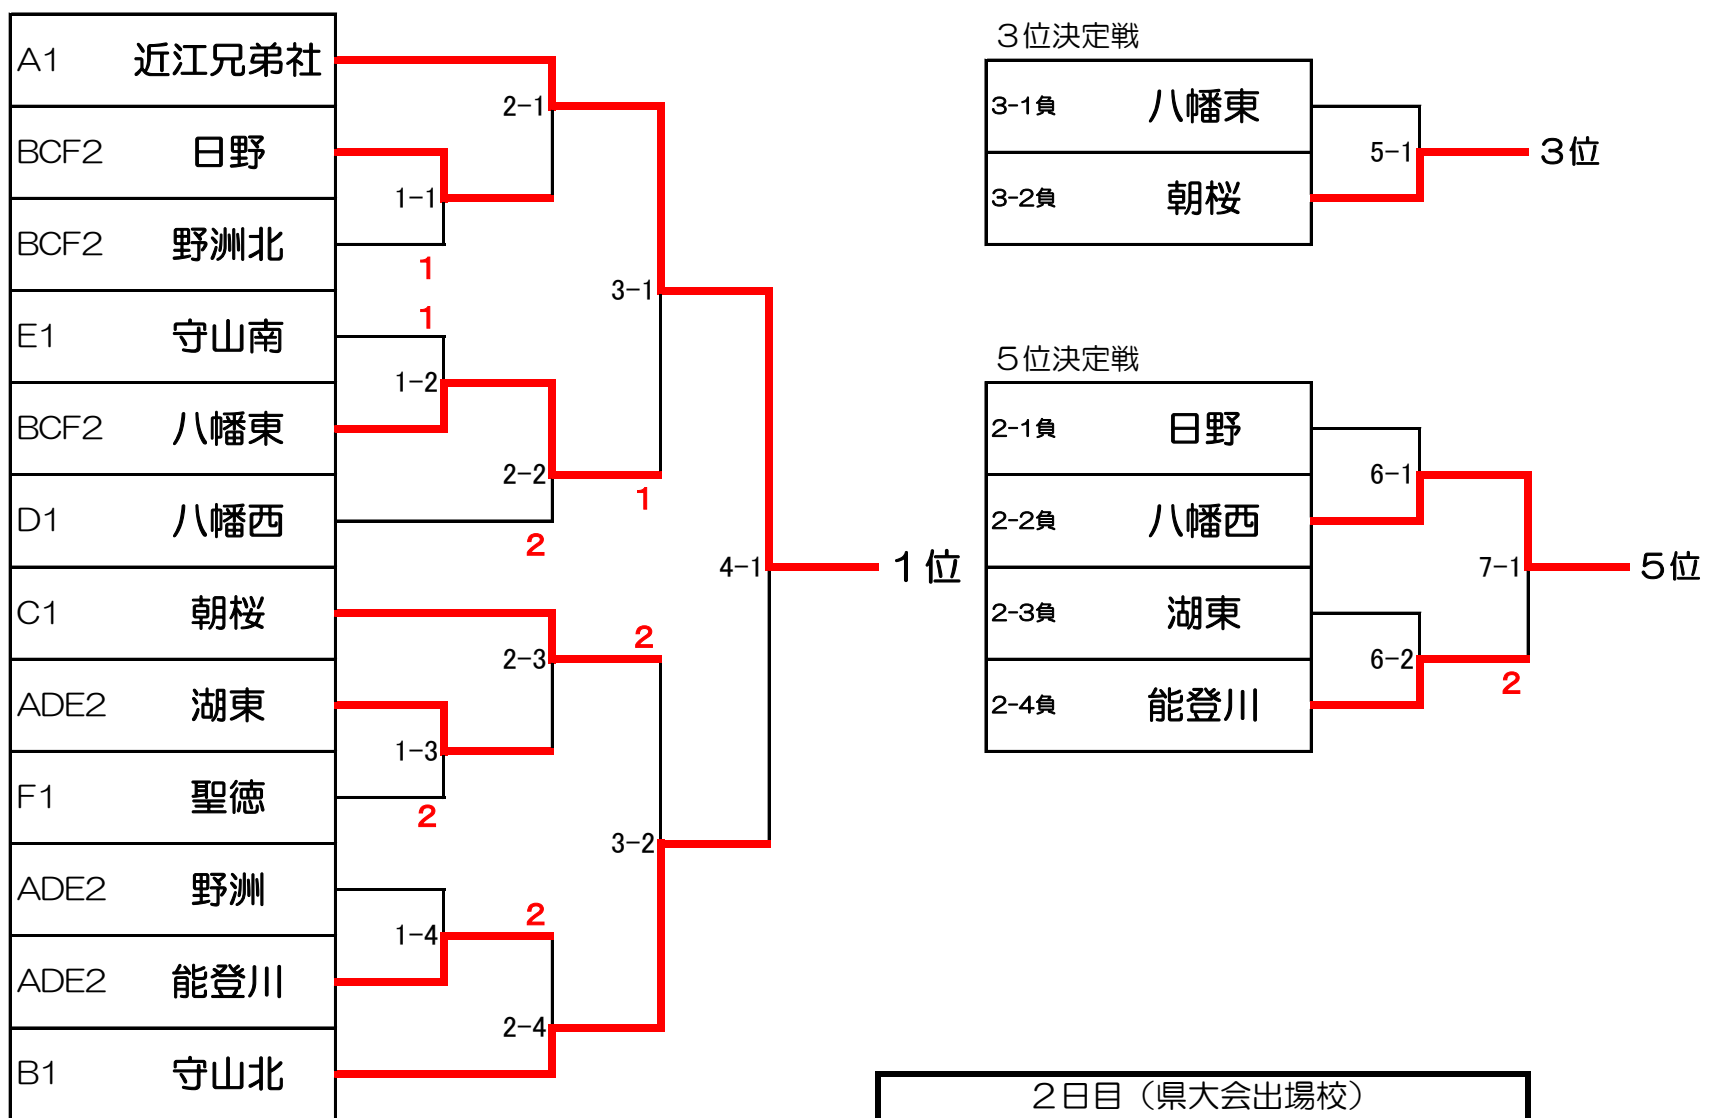

第61回滋賀県中学校春季体育大会 卓球競技の部 東部地区(3B・5ブロック)予選

《男子 予選リーグ》 3校リーグ…①2-3 ②1-①の負け ③1-①の勝ち

A	近江兄弟社	能登川	八幡	勝敗	順位
近江兄弟社		3-2	3-0	2-0	1
能登川	2-3		3-2	1-1	2
八幡	0-3	2-3		0-2	3

B	守山北	市立守山	日野	勝敗	順位
守山北		3-0	3-0	2-0	1
市立守山	0-3		0-3	0-2	3
日野	0-3	3-0		1-1	2

C	朝桜	中主	野洲北	勝敗	順位
朝桜		3-1	3-1	2-0	1
中主	1-3		1-3	0-2	3
野洲北	1-3	3-1		1-1	2

D	八幡西	湖東	安土	勝敗	順位
八幡西		3-1	3-0	2-0	1
湖東	1-3		3-1	1-1	2
安土	0-3	1-3		0-2	3

E	守山南	野洲	竜王	勝敗	順位
守山南		3-1	3-0	2-0	1
野洲	1-3		3-0	1-1	2
竜王	0-3	0-3		0-2	3

F	聖徳	八幡東	明富	勝敗	順位
聖徳		3-1	3-0	2-0	1
八幡東	1-3		3-0	1-1	2
明富	0-3	0-3		0-2	3

《男子 決勝トーナメント》

2日目 (県大会出場校)			
1位	近江兄弟社	4位	八幡東
2位	守山北	5位	八幡西
3位	朝桜	6位	能登川