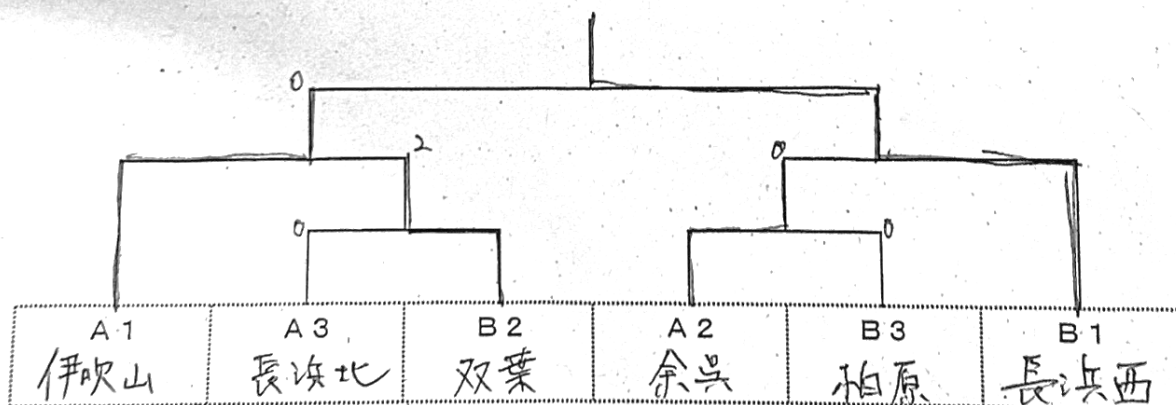

男子団体戦 (予選リーグ)

A	伊吹山	余呉	びわ	長浜北	勝敗	順位
伊吹山	-	(3)-1	(3)-1	(3)-0	3-0	1
余呉	1-3	-	(3)-1	(3)-0	2-1	2
びわ	1-3	1-3	-	0-3	0-3	4
長浜北	0-3	0-3	(3)-0	-	1-2	3

B	双葉	長浜西	柏原	湖北	勝敗	順位
双葉	-	2-3	(3)-0	(3)-1	2-1	2
長浜西	(3)-2	-	(3)-1	(3)-2	3-0	1
柏原	0-3	1-3	-	(3)-2	1-2	3
湖北	1-3	2-3	2-3	-	0-3	4

男子団体戦 (決勝トーナメント)

(3位決定戦)

女子団体戦 (決勝リーグ)

	伊吹山	柏原	双葉	長浜西	大東	長浜北	(びわ)	勝 敗	順 位
伊吹山		③-0	③-2	③-0	③-0	③-0	③-0	5-0	1
柏原	0-3		0-3	③-2	③-2	③-0	③-0	3-2	3
双葉	2-3	③-0		③-2	③-0	③-0	(2-1)	4-1	2
長浜西	0-3	2-3	2-3		③-0	③-0	(1-2)	2-3	4
大東	0-3	2-3	0-3	0-3		③-1	(0-3)	1-4	5
長浜北	0-3	0-3	0-3	0-3	1-3		(0-3)	0-5	6
(びわ)	(0-3)	(0-3)	(1-2)	(2-1)	(3-0)	(3-0)		-	-