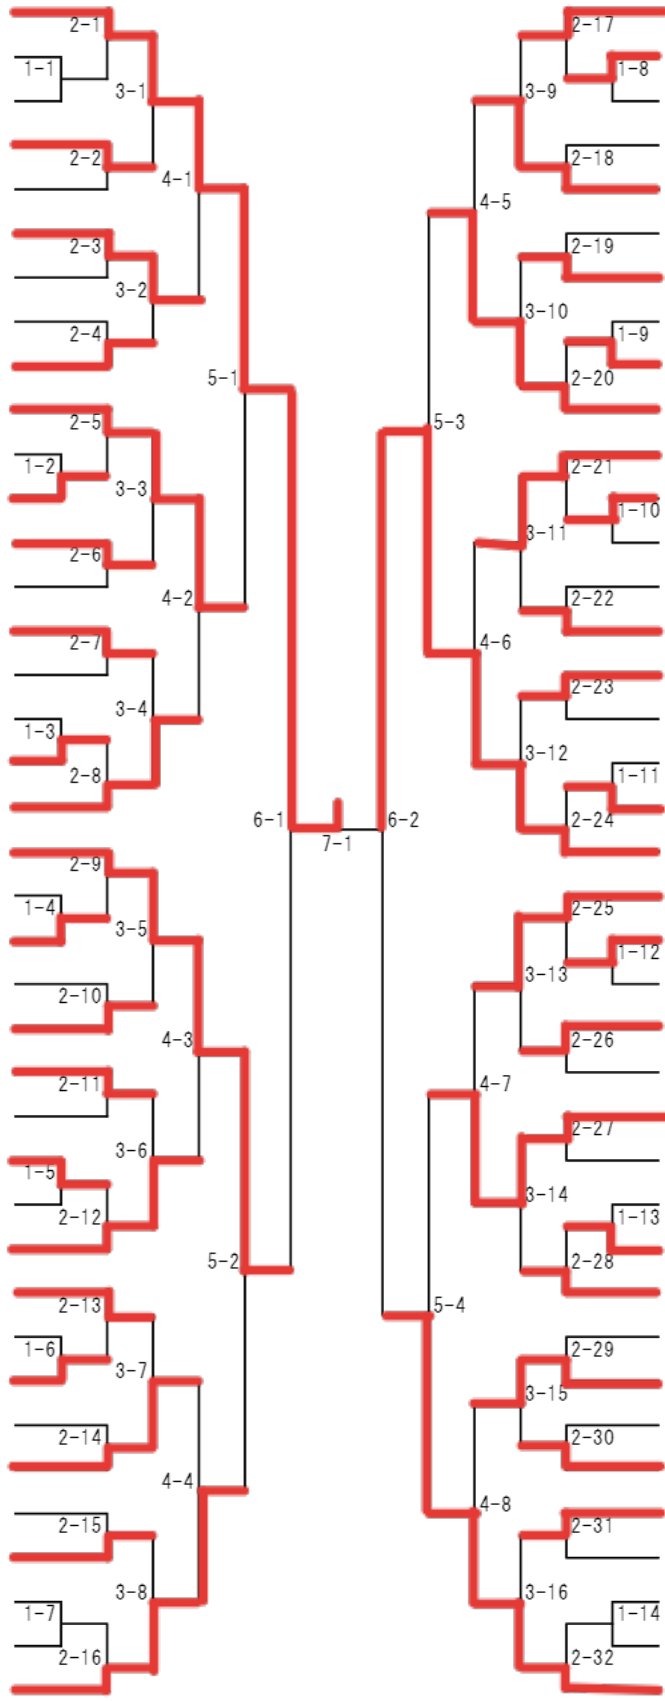

男子個人戦

①

1 笹野 哲平 (今津)

~~2 谷口 琉唯 (マキノ)~~

~~3 藤田 慎太郎 (安曇川)~~

4 中島 琉佑 (湖西)

5 藤野 奨史 (安曇川)

6 谷澤 直樹 (湖西)

~~7 高尾 蒼 (マキノ)~~

~~8 吉里 天 (今津)~~

9 玉井 優心 (安曇川)

⑧

10 淵田 聖琉 (湖西)

11 龍野 理玖 (安曇川)

12 上川 陽人 (マキノ)

13 河村 優 (安曇川)

14 出口 蒼健 (今津)

15 山原 瑛太 (朽木)

16 山川 煌人 (マキノ)

17 山口 翔 (湖西)

18 清水 泰雅 (安曇川)

19 今井 蓮 (マキノ)

③

20 前神 泰虎 (安曇川)

21 川村 紘介 (今津)

22 本宮 颯馬 (安曇川)

23 吉村 虎晟 (マキノ)

24 河原田 翔 (湖西)

25 木村 睦宗 (マキノ)

26 筑波 大輝 (安曇川)

27 伊庭 安穂 (湖西)

28 中山 琉 (安曇川)

29 藤野 叶 (今津)

30 平井 伸幸 (安曇川)

31 野崎 晴登 (マキノ)

32 志村 陣 (安曇川)

33 藤井 亮汰 (朽木)

34 桂田 斗優 (今津)

35 中川 雅也 (マキノ)

36 石田 大和 (今津)

~~37 角野 泰良 (マキノ)~~

~~38 市原 琉太郎 (安曇川)~~

⑤

39 清水 蒼一郎 (湖西)

平井 遥彦 (マキノ) 40

清水 翔月 (湖西) 41

~~中務 叶 (安曇川) 42~~

石倉 匠真 (今津) 43

渡邊 遥揮 (湖西) 44

加藤 新九郎 (朽木) 45

小島 遙介 (安曇川) 46

八幡 哲平 (マキノ) 47

榎田 大河 (安曇川) 48

澤田 映彦 (今津) 49

⑦

山崎 成美 (安曇川) 50

青谷 颯樹 (マキノ) 51

石田 伶穂 (朽木) 52

杉浦 柊馬 (安曇川) 53

須永 宗典 (湖西) 54

須崎 皇成 (マキノ) 55

桂田 季一 (今津) 56

澤井 頼人 (安曇川) 57

寺西 優騎 (湖西) 58

高田 圭佑 (今津) 59

②

森 悠斗 (湖西) 60

山田 航輝 (今津) 61

~~石黒 陽那太 (安曇川) 62~~

久保田 陽人 (マキノ) 63

小野 智哉 (今津) 64

中西 翠音 (安曇川) 65

⑥

谷口 悠月 (マキノ) 66

北野 楓真 (安曇川) 67

栗原 巧 (湖西) 68

井川 結登 (マキノ) 69

勅使川原 宗介 (朽木) 70

前川 大地 (安曇川) 71

堀本 蓮 (湖西) 72

伊丹 魁理 (マキノ) 73

中城 康介 (湖西) 74

桂田 悠正 (今津) 75

~~土井 陸典 (安曇川) 76~~

~~桑田 虹八 (マキノ) 77~~

小林 渉 (安曇川) 78

④