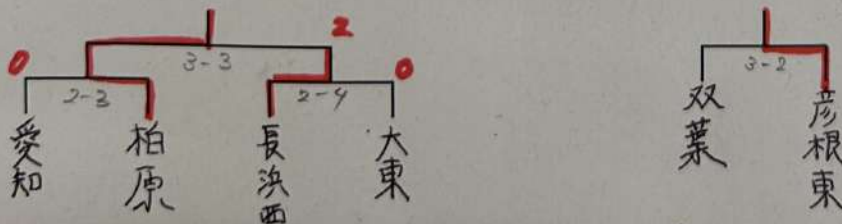

第60回滋賀県中体連春季大会(卓球競技の部) 北部地区予選(女子)

[予選A]

	稲枝	大東	彦根南	(びわ)
稲枝		3-0	3-0	3-0
大東	0-3		3-0	0-3
彦根南	0-3	0-3		0-3
(びわ)	0-3	3-0	3-0	

[予選B]

	伊吹山	愛知	彦根中央	彦根
伊吹山		3-0	3-0	3-0
愛知	0-3		3-0	3-2
彦根中央	0-3	0-3		3-1
彦根	0-3	2-3	1-3	

[予選C]

	彦根東	柏原	長浜北
彦根東		3-0	3-0
柏原	0-3		3-0
長浜北	0-3	0-3	

[予選D]

	双葉	河瀬	長浜西
双葉		3-0	3-1
河瀬	0-3		2-3
長浜西	1-3	3-2	

(5, 6位決定)

(3, 4位決定戦)

1位 伊吹山

2位 稲枝

3位 彦根東

4位 双葉

5位 柏原

6位 長浜西

第60回滋賀県中体連春季大会(卓球競技の部) 北部地区予選(男子)

[予選A]

	稲枝	長浜西	彦根	長浜北
稲枝		3-2	3-0	3-0
長浜西	2-3		3-0	3-1
彦根	0-3	0-3		3-0
長浜北	0-3	1-3	0-3	

[予選B]