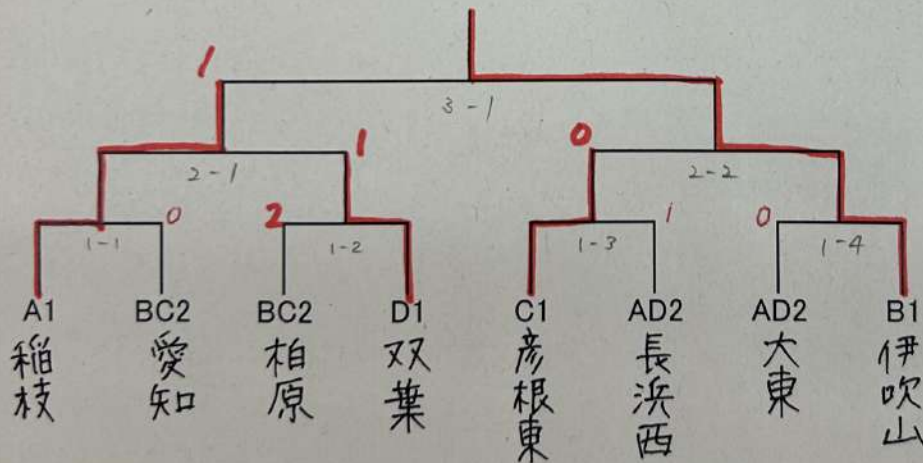

第60回滋賀県中体連春季大会(卓球競技の部) 北部地区予選(女子)

[予選A]

	稲枝	大東	彦根南	(びわ)
稲枝		3-0	3-0	3-0
大東	0-3		3-0	0-3
彦根南	0-3	0-3		0-3
(びわ)	0-3	3-0	3-0	

[予選B]

	伊吹山	愛知	彦根中央	彦根
伊吹山		3-0	3-0	3-0
愛知	0-3		3-0	3-2
彦根中央	0-3	0-3		3-1
彦根	0-3	2-3	1-3	

[予選C]

	彦根東	柏原	長浜北
彦根東		3-0	3-0
柏原	0-3		3-0
長浜北	0-3	0-3	

[予選D]

	双葉	河瀬	長浜西
双葉		3-0	3-1
河瀬	0-3		2-3
長浜西	1-3	3-2	

(5, 6位決定)

(3, 4位決定戦)

1位 伊吹山

2位 稲枝

3位 彦根東

4位 双葉

5位 柏原

6位 長浜西

第60回滋賀県中体連春季大会(卓球競技の部) 北部地区予選(男子)

[予選A]

	稲枝	長浜西	彦根	長浜北
稲枝		3-2	3-0	3-0
長浜西	2-3		3-0	3-1
彦根	0-3	0-3		3-0
長浜北	0-3	1-3	0-3	

[予選B]