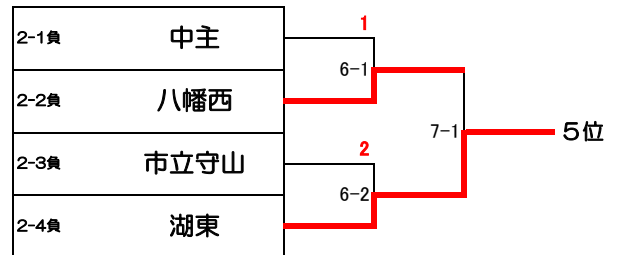

第60回滋賀県中学校春季総合体育大会 卓球競技の部 東部地区(3B・5ブロック)予選

《男子 予選リーグ》

A	能登川	野洲	安土	勝敗	順位
能登川		3-0	3-0	2-0	1
野洲	0-3		2-3	0-2	3
安土	0-3	3-2		1-1	2

B	聖徳	八幡東	野洲北	勝敗	順位
聖徳		3-0	3-0	2-0	1
八幡東	0-3		3-1	1-1	2
野洲北	0-3	1-3		0-2	3

C	近江兄弟社	朝桜	八幡	勝敗	順位
近江兄弟社		3-0	3-1	2-0	1
朝桜	0-3		3-1	1-1	2
八幡	1-3	1-3		0-2	3

D	守山北	守山南	竜王	勝敗	順位
守山北		3-1	3-0	2-0	1
守山南	1-3		3-0	1-1	2
竜王	0-3	0-3		0-2	3

E	八幡西	湖東	明富	勝敗	順位
八幡西		3-1	3-0	2-0	1
湖東	1-3		3-0	1-1	2
明富	0-3	0-3		0-2	3

F	市立守山	中主	日野	勝敗	順位
市立守山		3-0	3-0	2-0	1
中主	0-3		3-0	1-1	2
日野	0-3	0-3		0-2	3

《男子 決勝トーナメント》

3位決定戦

5位決定戦

7位決定戦

2日目 (県大会出場校)			
1位	能登川	5位	湖東
2位	聖徳	6位	八幡西
3位	近江兄弟社	7位	市立守山
4位	守山北		

第60回滋賀県中学校春季総合体育大会 卓球競技の部 東部地区(3B・5ブロック)予選

《女子予選リーグ》

A	聖徳	守山南	安土	野洲・能登川	勝敗	順位
聖徳		3-0	3-0	3-2	3-0	1
守山南	0-3		3-1	3-0	2-1	2
安土	0-3	1-3		3-2	1-2	3
野洲・能登川	2-3	0-3	2-3		0-3	-