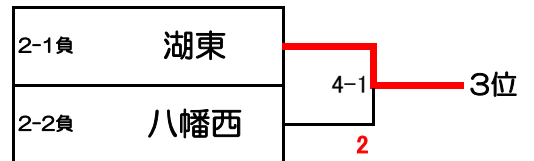

第60回滋賀県中学校春季総合体育大会 卓球競技の部 東部地区(3B・5ブロック)予選

《女子予選リーグ》

A	聖徳	守山南	安土	野洲・能登川	勝敗	順位
聖徳		3-0	3-0	3-2	3-0	1
守山南	0-3		3-1	3-0	2-1	2
安土	0-3	1-3		3-2	1-2	3
野洲・能登川	2-3	0-3	2-3		0-3	-

C	八幡西	中主	八幡東	朝桜	勝敗	順位
八幡西		3-1	3-0	3-0	3-0	1
中主	1-3		3-2	3-2	2-1	2
八幡東	0-3	2-3		1-3	0-3	4
朝桜	0-3	2-3	3-1		1-2	3

B	近江兄弟社	湖東	八幡	守山北	勝敗	順位
近江兄弟社		3-1	3-0	3-2	3-0	1
湖東	1-3		3-1	3-2	2-1	2
八幡	0-3	1-3		2-3	0-3	4
守山北	2-3	2-3	3-2		1-2	3

《女子決勝トーナメント》

3位決定戦

5位決定戦

2日目(県大会出場校)			
1位	聖徳	4位	八幡西
2位	近江兄弟社	5位	守山南
3位	湖東