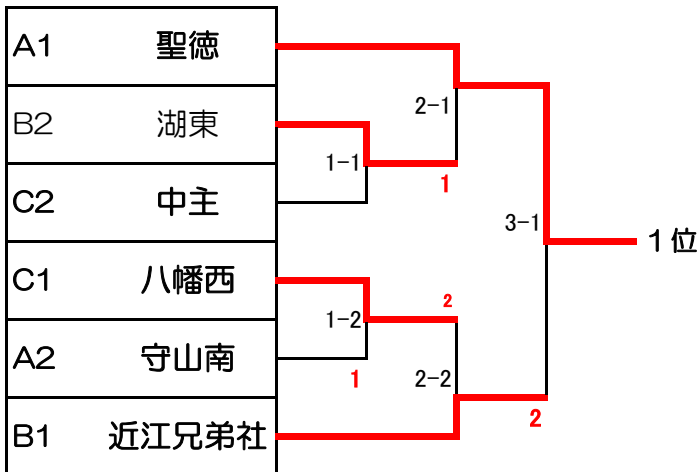

第60回滋賀県中学校春季総合体育大会 卓球競技の部 東部地区(3B・5ブロック)予選

《女子予選リーグ》

A	聖徳	守山南	安土	野洲・能登川	勝敗	順位
聖徳		3-0	3-0	3-2	3-0	1
守山南	0-3		3-1	3-0	2-1	2
安土	0-3	1-3		3-2	1-2	3
野洲・能登川	2-3	0-3	2-3		0-3	-

C	八幡西	中主	八幡東	朝桜	勝敗	順位
八幡西		3-1	3-0	3-0	3-0	1
中主	1-3		3-2	3-2	2-1	2
八幡東	0-3	2-3		1-3	0-3	4
朝桜	0-3	2-3	3-1		1-2	3

B	近江兄弟社	湖東	八幡	守山北	勝敗	順位
近江兄弟社		3-1	3-0	3-2	3-0	1
湖東	1-3		3-1	3-2	2-1	2
八幡	0-3	1-3		2-3	0-3	4
守山北	2-3	2-3	3-2		1-2	3

《女子決勝トーナメント》