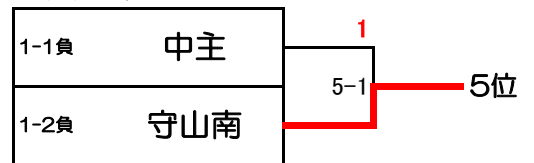

5位決定戦

2日目(県大会出場校)			
1位	聖徳	4位	八幡西
2位	近江兄弟社	5位	守山南
3位	湖東