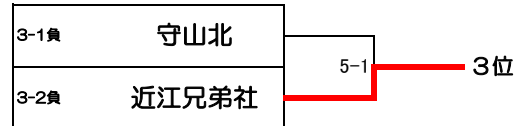

D	守山北	守山南	竜王	勝敗	順位
守山北		3-1	3-0	2-0	1
守山南	1-3		3-0	1-1	2
竜王	0-3	0-3		0-2	3

E	八幡西	湖東	明富	勝敗	順位
八幡西		3-1	3-0	2-0	1
湖東	1-3		3-0	1-1	2
明富	0-3	0-3		0-2	3

F	市立守山	中主	日野	勝敗	順位
市立守山		3-0	3-0	2-0	1
中主	0-3		3-0	1-1	2
日野	0-3	0-3		0-2	3

《男子 決勝トーナメント》

3位決定戦

5位決定戦

7位決定戦

2日目 (県大会出場校)			
1位	能登川	5位	湖東
2位	聖徳	6位	八幡西
3位	近江兄弟社	7位	市立守山
4位	守山北		

第60回滋賀県中学校春季総合体育大会 卓球競技の部 東部地区(3B・5ブロック)予選

《女子予選リーグ》

A	聖徳	守山南	安土	野洲・能登川	勝敗	順位
聖徳		3-0	3-0	3-2	3-0	1
守山南	0-3		3-1	3-0	2-1	2
安土	0-3	1-3		3-2	1-2	3
野洲・能登川	2-3	0-3	2-3		0-3	-