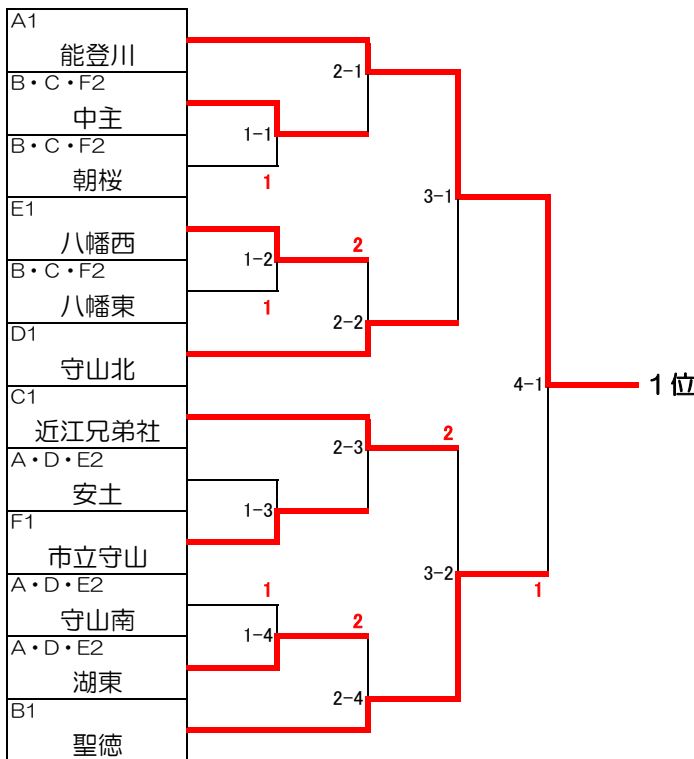

第60回滋賀県中学校春季総合体育大会 卓球競技の部 東部地区(3B・5ブロック)予選

《男子 予選リーグ》

A	能登川	野洲	安土	勝敗	順位
能登川		3-0	3-0	2-0	1
野洲	0-3		2-3	0-2	3
安土	0-3	3-2		1-1	2

B	聖徳	八幡東	野洲北	勝敗	順位
聖徳		3-0	3-0	2-0	1
八幡東	0-3		3-1	1-1	2
野洲北	0-3	1-3		0-2	3

C	近江兄弟社	朝桜	八幡	勝敗	順位
近江兄弟社		3-0	3-1	2-0	1
朝桜	0-3		3-1	1-1	2
八幡	1-3	1-3		0-2	3

D	守山北	守山南	竜王	勝敗	順位
守山北		3-1	3-0	2-0	1
守山南	1-3		3-0	1-1	2
竜王	0-3	0-3		0-2	3

E	八幡西	湖東	明富	勝敗	順位
八幡西		3-1	3-0	2-0	1
湖東	1-3		3-0	1-1	2
明富	0-3	0-3		0-2	3

F	市立守山	中主	日野	勝敗	順位
市立守山		3-0	3-0	2-0	1
中主	0-3		3-0	1-1	2
日野	0-3	0-3		0-2	3

《男子 決勝トーナメント》

3位決定戦

5位決定戦

7位決定戦

2日目 (県大会出場校)			
1位	能登川	5位	湖東
2位	聖徳	6位	八幡西
3位	近江兄弟社	7位	市立守山
4位	守山北		

第60回滋賀県中学校春季総合体育大会 卓球競技の部 東部地区(3B・5ブロック)予選

《女子予選リーグ》

A	聖徳	守山南	安土	野洲・能登川	勝敗	順位
聖徳		3-0	3-0	3-2	3-0	1
守山南	0-3		3-1	3-0	2-1	2
安土	0-3	1-3		3-2	1-2	3
野洲・能登川	2-3	0-3	2-3		0-3	-

C	八幡西	中主	八幡東	朝桜	勝敗	順位
八幡西		3-1	3-0	3-0	3-0	1
中主	1-3		3-2	3-2	2-1	2
八幡東	0-3	2-3		1-3	0-3	4
朝桜	0-3	2-3	3-1		1-2	3

B	近江兄弟社	湖東	八幡	守山北	勝敗	順位
近江兄弟社		3-1	3-0	3-2	3-0	1
湖東	1-3		3-1	3-2	2-1	2
八幡	0-3	1-3		2-3	0-3	4
守山北	2-3	2-3	3-2		1-2	3