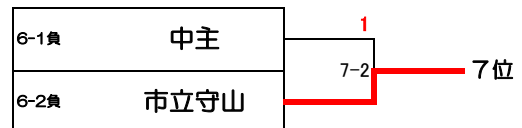

D	守山北	守山南	竜王	勝敗	順位
守山北		3-1	3-0	2-0	1
守山南	1-3		3-0	1-1	2
竜王	0-3	0-3		0-2	3

E	八幡西	湖東	明富	勝敗	順位
八幡西		3-1	3-0	2-0	1
湖東	1-3		3-0	1-1	2
明富	0-3	0-3		0-2	3

F	市立守山	中主	日野	勝敗	順位
市立守山		3-0	3-0	2-0	1
中主	0-3		3-0	1-1	2
日野	0-3	0-3		0-2	3

《男子 決勝トーナメント》

3位決定戦

5位決定戦

7位決定戦

2日目 (県大会出場校)			
1位	能登川	5位	湖東
2位	聖徳	6位	八幡西
3位	近江兄弟社	7位	市立守山
4位	守山北		

第60回滋賀県中学校春季総合体育大会 卓球競技の部 東部地区(3B・5ブロック)予選

《女子予選リーグ》

A	聖徳	守山南	安土	野洲・能登川	勝敗	順位
聖徳		3-0	3-0	3-2	3-0	1
守山南	0-3		3-1	3-0	2-1	2
安土	0-3	1-3		3-2	1-2	3
野洲・能登川	2-3	0-3	2-3		0-3	-

C	八幡西	中主	八幡東	朝桜	勝敗	順位
八幡西		3-1	3-0	3-0	3-0	1
中主	1-3		3-2	3-2	2-1	2
八幡東	0-3	2-3		1-3	0-3	4
朝桜	0-3	2-3	3-1		1-2	3

B	近江兄弟社	湖東	八幡	守山北	勝敗	順位
近江兄弟社		3-1	3-0	3-2	3-0	1
湖東	1-3		3-1	3-2	2-1	2
八幡	0-3	1-3		2-3	0-3	4
守山北	2-3	2-3	3-2		1-2	3