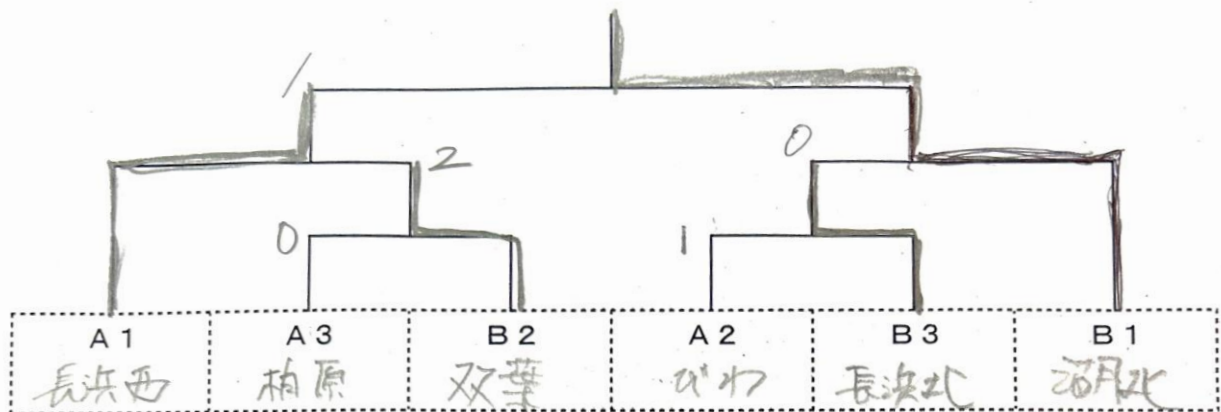

男子団体戦（予選リーグ）

A	長浜西	余呉	柏原	びわ	勝敗	順位
長浜西		3-0	3-0	3-0	3-0	1
余呉	0-3		0-3	1-3	0-3	4
柏原	0-3	3-0		2-3	1-2	3
びわ	0-3	3-1	3-2		2-1	2

B	伊吹山	長浜北	双葉	湖北	勝敗	順位
伊吹山		3-1	0-3	1-3	1-2	4
長浜北	1-3		3-2	0-3	1-2	3
双葉	3-0	2-3		2-3	1-2	2
湖北	3-1	3-0	3-2		3-0	1

男子団体戦（決勝トーナメント）

(3位決定戦)

女子団体戦（決勝リーグ）

	伊吹山	双葉	長浜西	大東	柏原	長浜北	勝敗	順位
伊吹山		3-2	3-1	3-1	3-0	3-0	5-0	1
双葉	2-3		1-3	3-0	3-0	3-0	3-2	3
長浜西	1-3	3-1		3-0	3-0	3-0	4-1	2
大東	1-3	0-3	0-3		3-0	3-0	2-3	4
柏原	0-3	0-3	0-3	0-3		3-2	1-4	5
長浜北	0-3	0-3	0-3	0-3	2-3		0-5	6