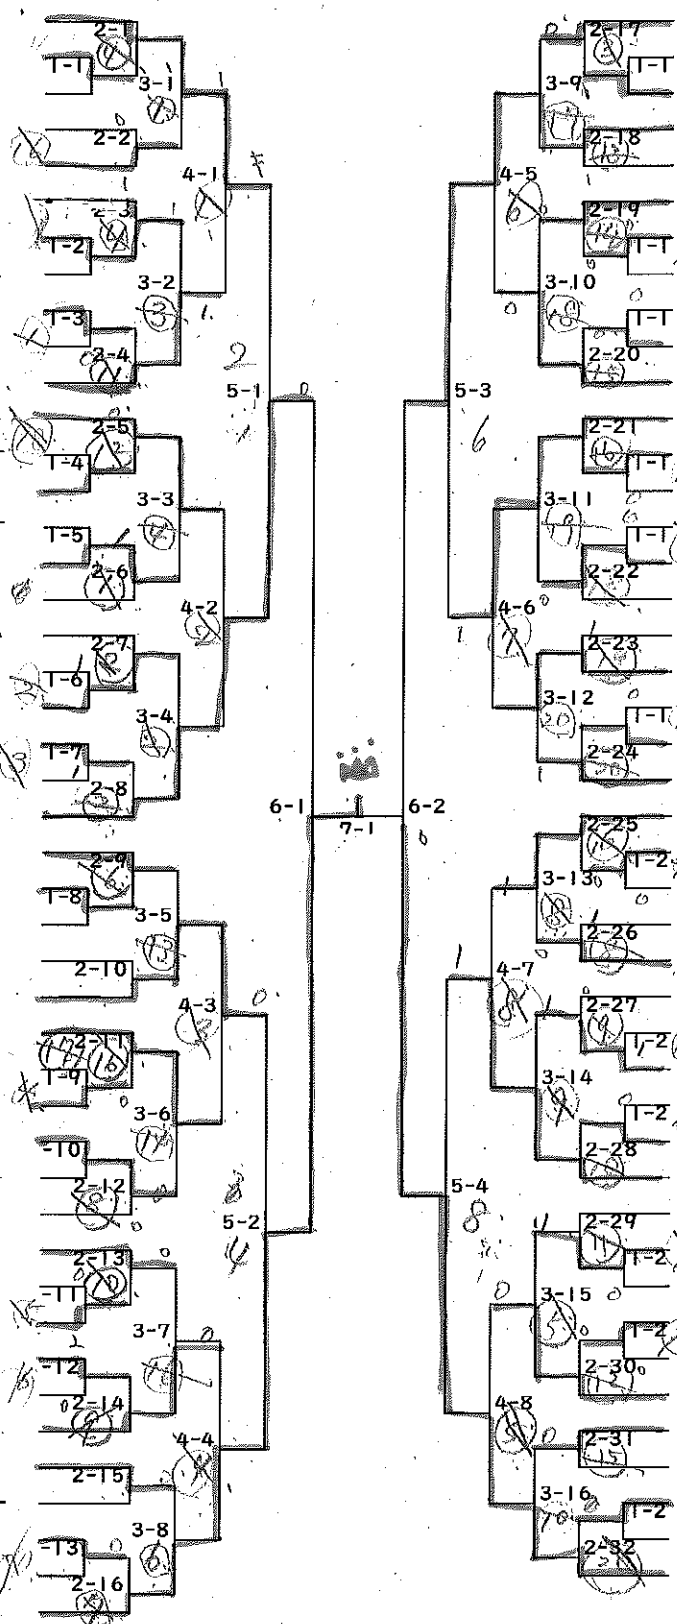

○男子団体戦

	安曇川	今津	マキノ	湖西	朽木	勝敗	順位
安曇川		3-2	3-0	2-3	3-0	3-1	2
今津	2-3		3-2	1-3	3-0	2-2	3
マキノ	0-3	2-3		0-3	3-0	1-3	4
湖西	3-2	3-1	3-0		3-1	4-0	1
朽木	0-3	0-3	0-3	1-3		0-4	5

試合順

第1試合	今津	対	朽木	マキノ	対	湖西
第2試合	安曇川	対	朽木	今津	対	湖西
第3試合	安曇川	対	湖西	今津	対	マキノ
第4試合	安曇川	対	マキノ	湖西	対	朽木
第5試合	安曇川	対	今津	マキノ	対	朽木

○女子団体戦

	安曇川	湖西	今津	朽木	勝敗	順位
安曇川		2-3	3-1	3-1	2-1	2
湖西	3-2		3-0	3-1	3-0	1
今津	1-3	0-3		3-2	1-2	3
朽木	1-3	1-3	2-3		0-3	4

試合順

第1試合	湖西	対	今津	安曇川	対	朽木
第2試合	勝ちチーム	対	負けチーム			
第3試合	残りチーム					

男子個人戦

- 1 安曇川 中西 翠音
- 2 今津 荒木 宏史
- 3 安曇川 添田 慎之助
- 4 湖西 清水 翔月
- 5 今津 山本 丈太郎
- 6 マキノ 八幡 哲平
- 7 安曇川 本宮 颯馬
- 8 湖西 梅村 大夢
- 9 安曇川 松元 温樹
- 10 今津 前田 大虎
- 11 朽木 勅使川原 宗介
- 12 今津 石田 大和
- 13 安曇川 市原 琥太郎
- 14 今津 比嘉 翔悟
- 15 マキノ 谷口 琉唯
- 16 安曇川 志村 陣
- 17 湖西 森 悠斗
- 18 安曇川 杉浦 柊馬
- 19 湖西 立岡 樹
- 20 朽木 藤井 亮汰
- 21 安曇川 万木 湊斗
- 22 今津 山田 桜生
- 23 マキノ 谷口 悠月
- 24 今津 小野 智哉
- 25 安曇川 岡本 悠誠
- 26 湖西 西平 龍
- 27 今津 桂田 李一
- 28 安曇川 小川 優真
- 29 湖西 中城 康介
- 30 今津 春日 陽登
- 31 安曇川 龍野 理玖
- 32 湖西 梅村 和真
- 33 マキノ 田中 大和
- 34 朽木 山原 瑛太
- 35 安曇川 藤野 奨史
- 36 今津 水田 康介
- 37 安曇川 安原 欽四朗
- 38 湖西 井出 綾鷹
- 39 安曇川 秋田 爽巴
- 40 今津 石倉 匠真
- 41 マキノ 上川 陽人
- 42 湖西 山口 翔
- 43 今津 川村 紘介
- 44 安曇川 岡田 和樹
- 45 湖西 清水 蒼一郎