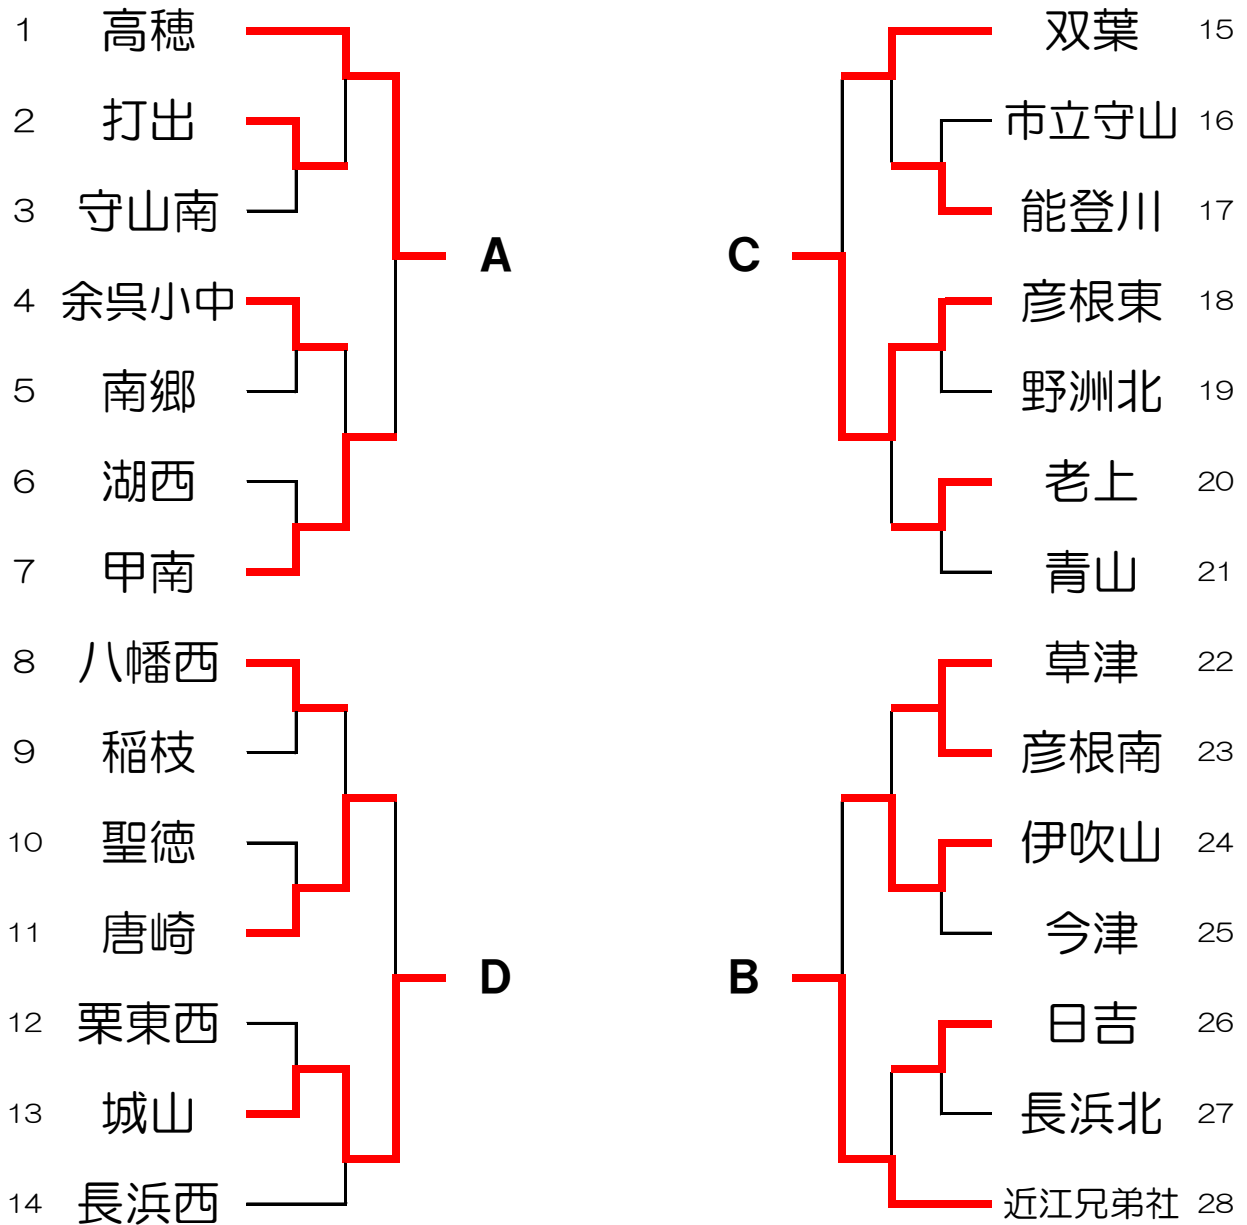

# 男子団体

## 決勝リーグ

	高穂	近江兄弟社	彦根東	城山	勝敗	得失点率	順位
高穂		3	4	4	3-0		1
近江兄弟社	2		3	5	2-1		2
彦根東	1	2		3	1-2		3
城山	1	0	2		0-3		4

# 女子団体