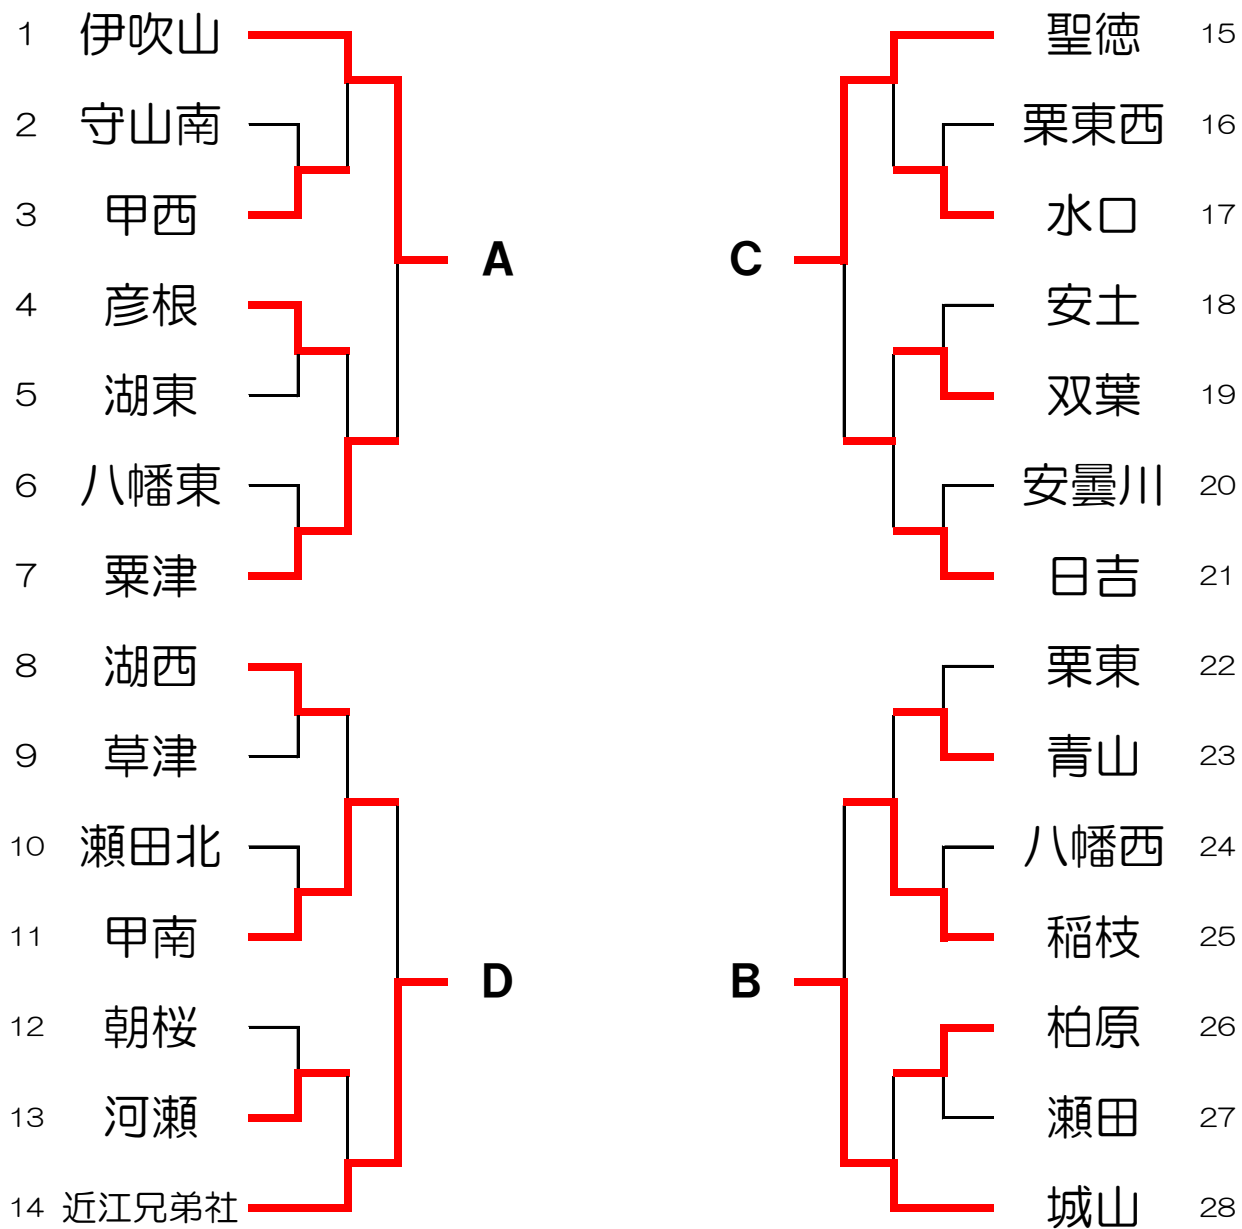

# 男子団体

## 決勝リーグ

	高穂	近江兄弟社	彦根東	城山	勝敗	得失点率	順位
高穂		3	4	4	3-0		1
近江兄弟社	2		3	5	2-1		2
彦根東	1	2		3	1-2		3
城山	1	0	2		0-3		4

# 女子団体