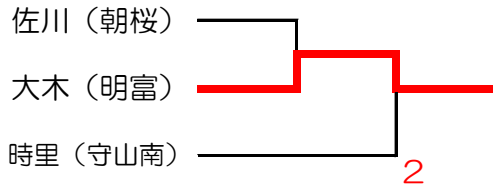

男子代表決定戦

男子3位決定戦

女子代表決定戦

女子3位決定戦