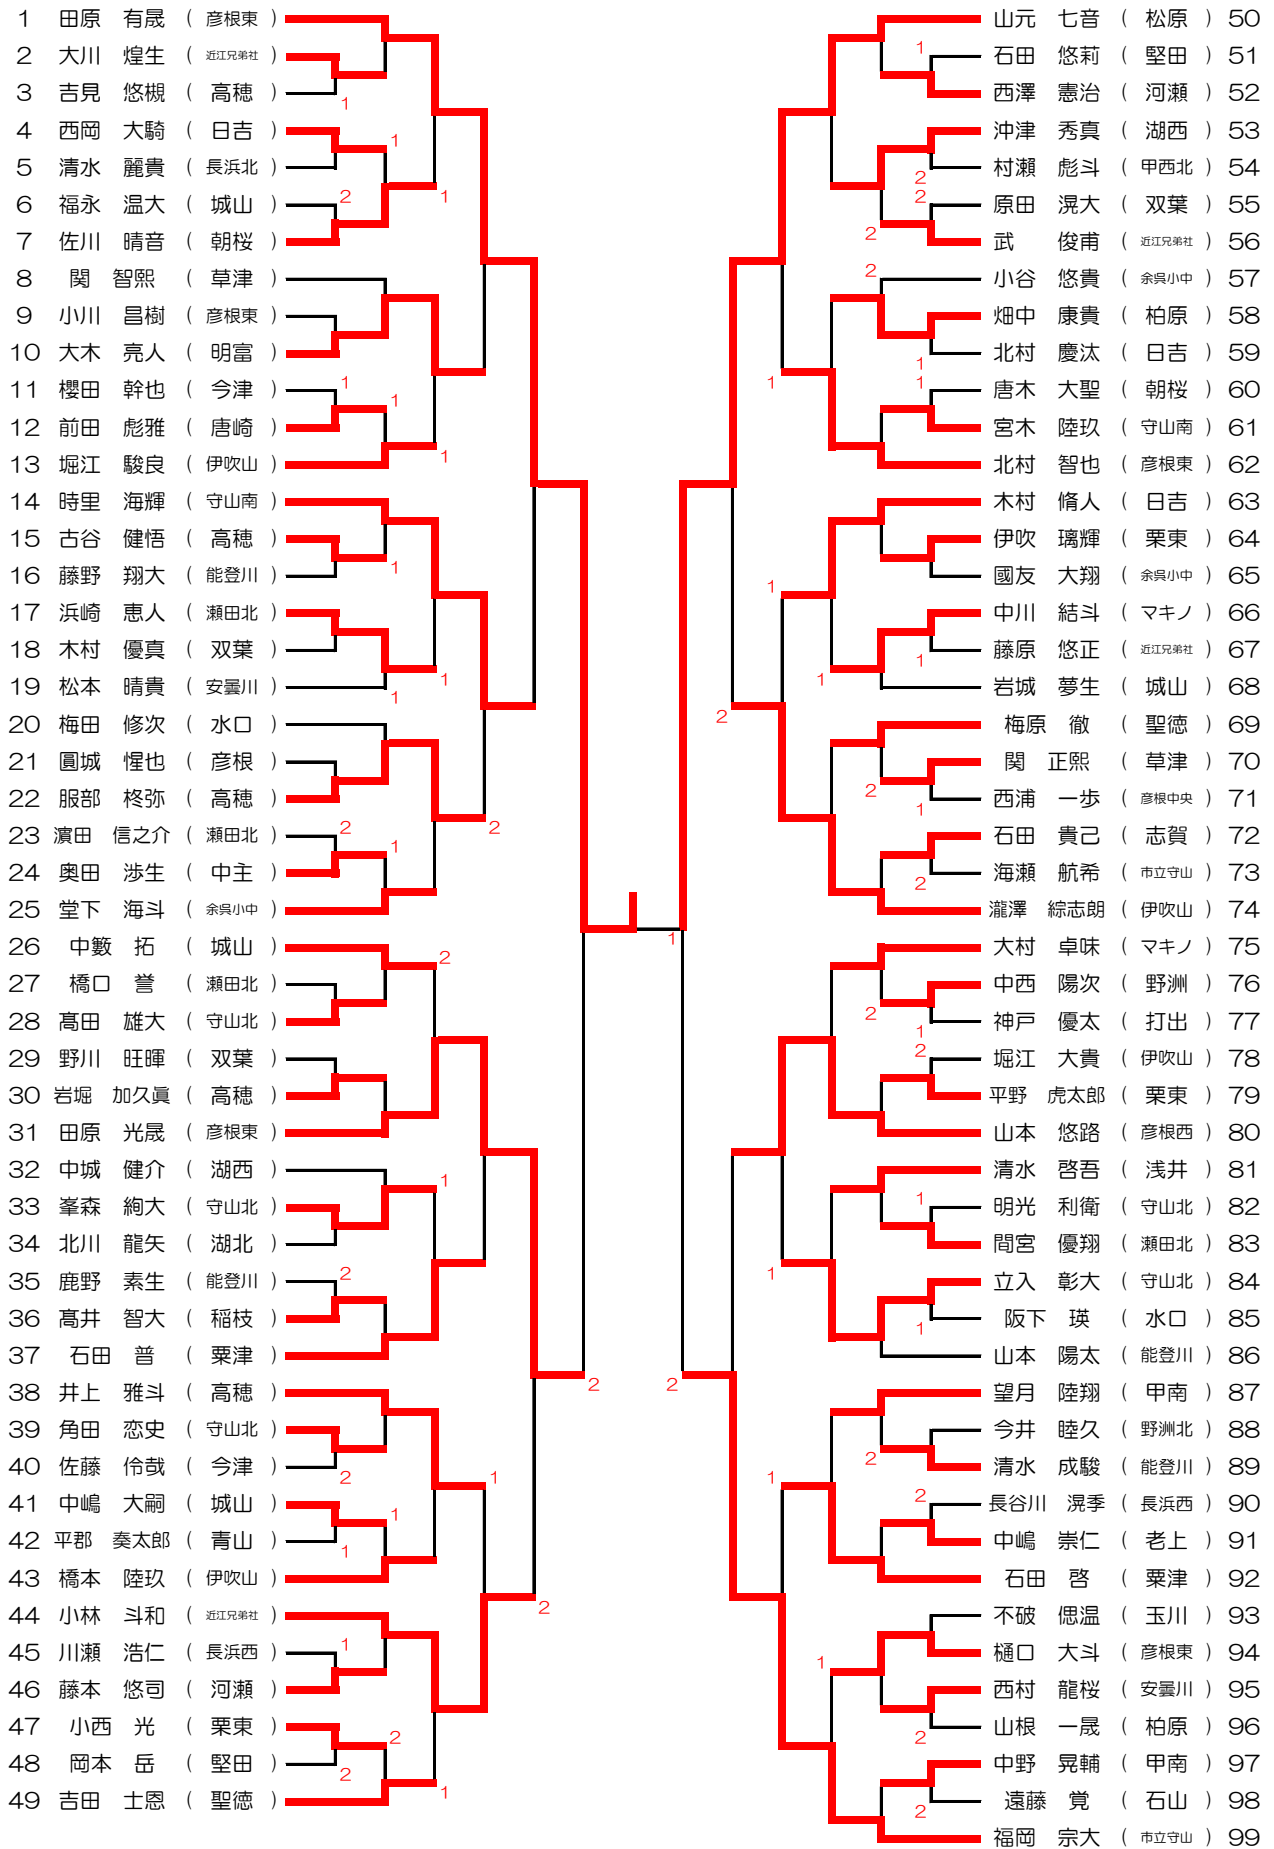

男子団体

決勝リーグ

	彦根東	守山北	高穂	近江兄弟社	勝敗	得失点率	順位
彦根東		3	1	3	2-1		2
守山北	0		0	3	1-2		3
高穂	3	3		3	3-0		1
近江兄弟社	1	1	1		0-3		4

女子団体

決勝リーグ

	伊吹山	聖徳	稲枝	甲南	勝敗	得失点率	順位
伊吹山		1	3	1	1-2		3
聖徳	3		3	3	3-0		1
稲枝	1	1		1	0-3		4
甲南	3	2	3		2-1		2

男子個人

女子個人

男子代表決定戦

男子3位決定戦

女子代表決定戦

女子3位決定戦