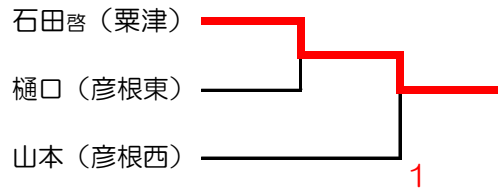

男子代表決定戦

男子3位決定戦

女子代表決定戦

女子3位決定戦