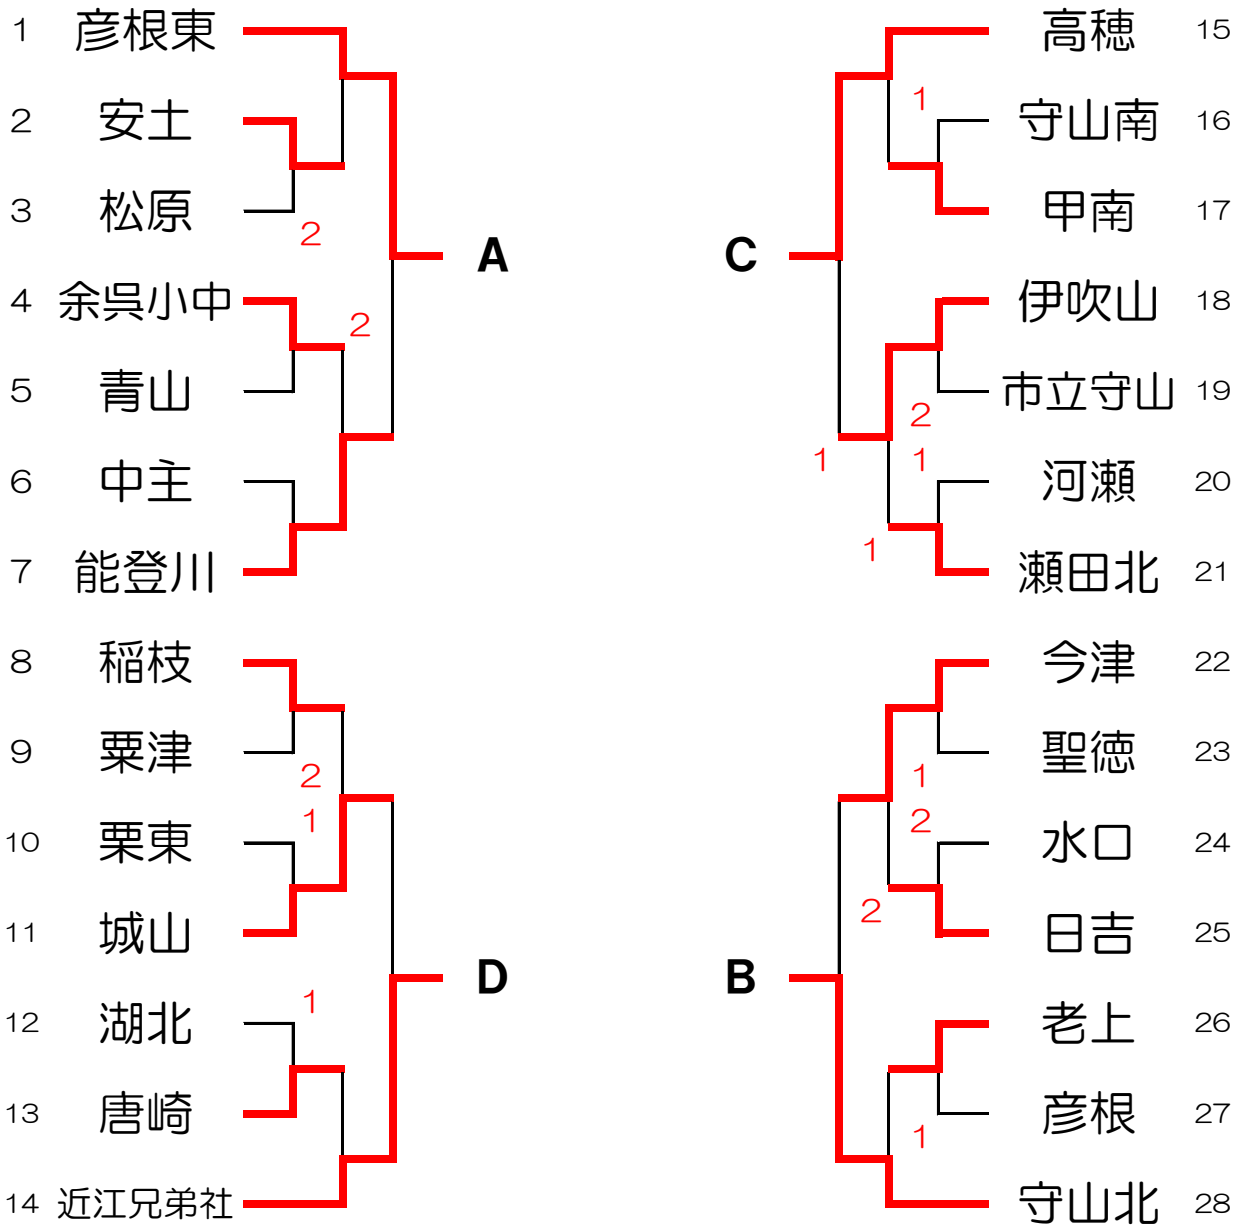

男子団体

決勝リーグ

	彦根東	守山北	高穂	近江兄弟社	勝敗	得失点率	順位
彦根東		3	1	3	2-1		2
守山北	0		0	3	1-2		3
高穂	3	3		3	3-0		1
近江兄弟社	1	1	1		0-3		4

女子団体

決勝リーグ

	伊吹山	聖徳	稲枝	甲南	勝敗	得失点率	順位
伊吹山		1	3	1	1-2		3
聖徳	3		3	3	3-0		1
稲枝	1	1		1	0-3		4
甲南	3	2	3		2-1		2

男子個人

女子個人

男子代表決定戦

男子3位決定戦

女子代表決定戦

女子3位決定戦