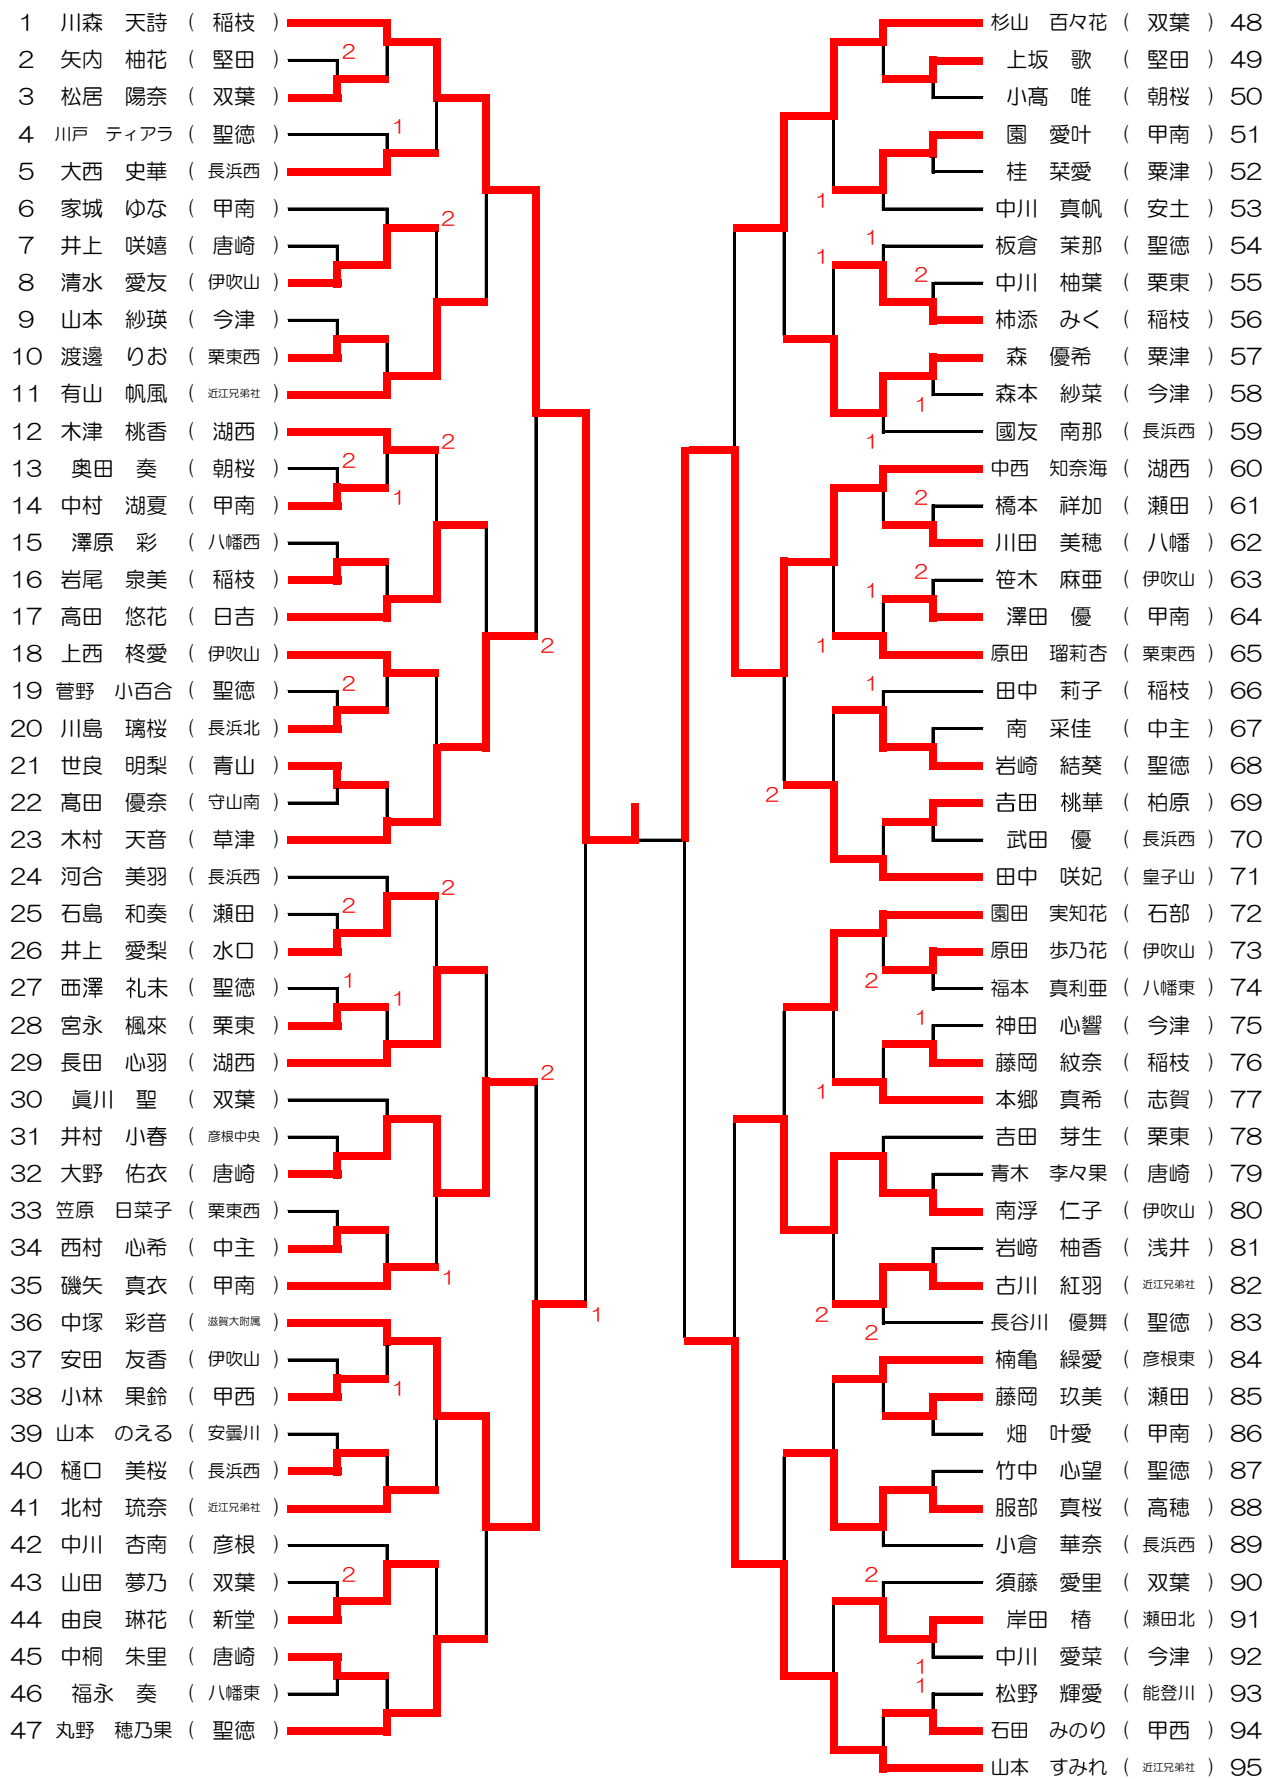

男子団体

決勝リーグ

	彦根東	守山北	高穂	近江兄弟社	勝敗	得失点率	順位
彦根東		3	1	3	2-1		2
守山北	0		0	3	1-2		3
高穂	3	3		3	3-0		1
近江兄弟社	1	1	1		0-3		4

女子団体

決勝リーグ

	伊吹山	聖徳	稲枝	甲南	勝敗	得失点率	順位
伊吹山		1	3	1	1-2		3
聖徳	3		3	3	3-0		1
稲枝	1	1		1	0-3		4
甲南	3	2	3		2-1		2

男子個人

女子個人

男子代表決定戦

男子3位決定戦

女子代表決定戦

女子3位決定戦