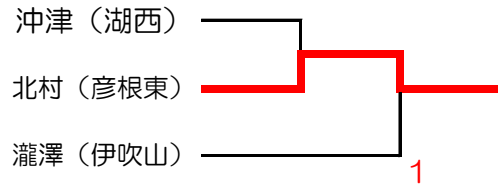

男子代表決定戦

男子3位決定戦

女子代表決定戦

女子3位決定戦