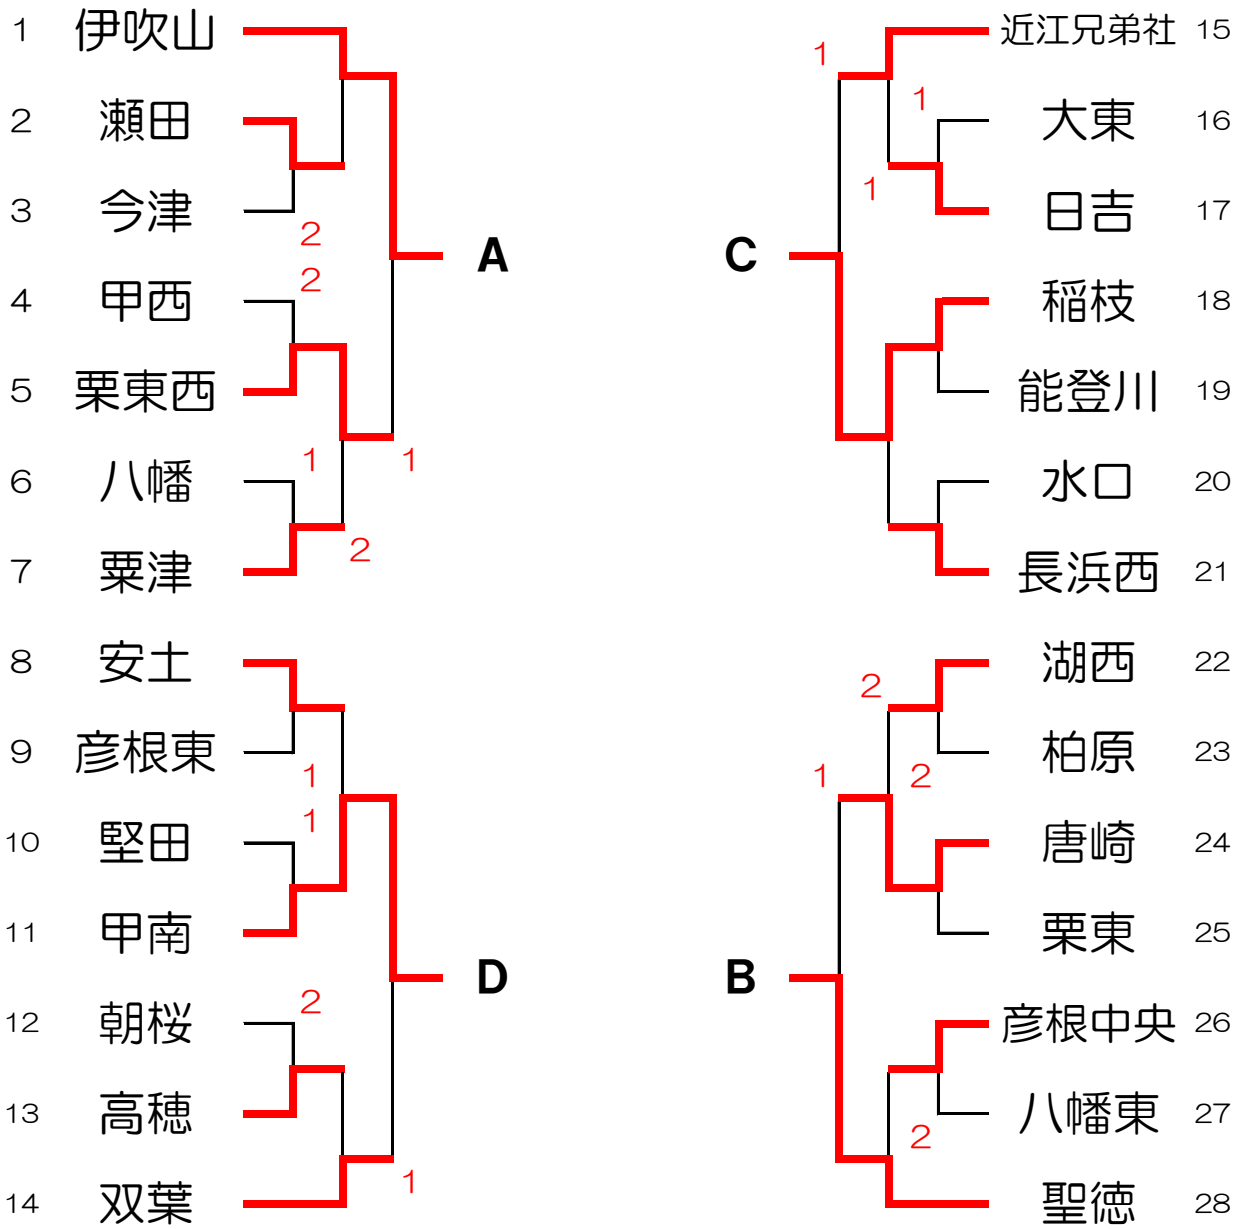

男子団体

決勝リーグ

	彦根東	守山北	高穂	近江兄弟社	勝敗	得失点率	順位
彦根東		3	1	3	2-1		2
守山北	0		0	3	1-2		3
高穂	3	3		3	3-0		1
近江兄弟社	1	1	1		0-3		4

女子団体

決勝リーグ

	伊吹山	聖徳	稲枝	甲南	勝敗	得失点率	順位
伊吹山		1	3	1	1-2		3
聖徳	3		3	3	3-0		1
稲枝	1	1		1	0-3		4
甲南	3	2	3		2-1		2

男子個人

女子個人

男子代表決定戦

男子3位決定戦

女子代表決定戦

女子3位決定戦