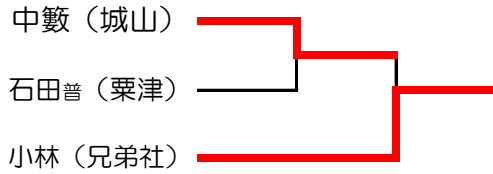

男子代表決定戦

男子3位決定戦

女子代表決定戦

女子3位決定戦