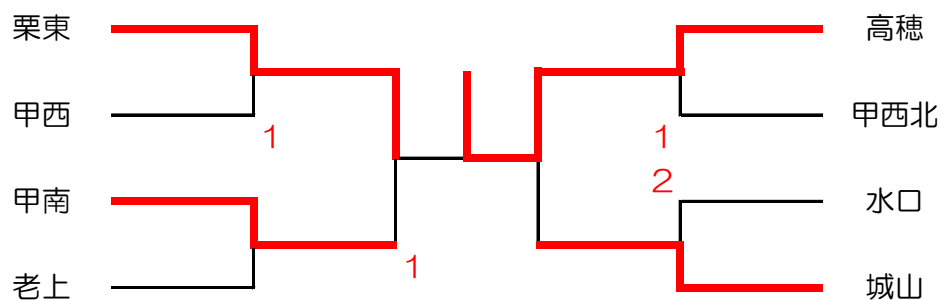

2021年度春季総体 南部地区予選

2021年5月20日（木） 草津市立総合体育館

男子 組み合わせ

【予選Aリーグ】 1～5コート

	栗東	甲西北	草津	聾話	勝	負	得失点	順位
栗東	-	3	3	3	3	0		1
甲西北	0	-	3	3	2	1		2
草津	1	1	-	3	1	2		3
聾話	0	0	0	-	0	3		4

【予選Bリーグ】 6～10コート

	城山	松原	甲西	新堂	勝	負	得失点	順位
城山	-	3	3	3	3	0		1
松原	1	-	1	1	0	3		4
甲西	1	3	-	3	2	1		2
新堂	0	3	1	-	1	2		3

【予選Cリーグ】 11～15コート

	高穂	甲南	栗東西	石部	勝	負	得失点	順位
高穂	-	3	3	3	3	0		1
甲南	0	-	3	3	2	1		2
栗東西	0	0	-	1	0	3		4
石部	0	2	3	-	1	2		3

【予選Dリーグ】 16～20コート

	水口	老上	水口東	葉山	勝	負	得失点	順位
水口	-	1	3	3	2	1		2
老上	3	-	3	3	3	0		1
水口東	2	0	-	3	1	2		3
葉山	0	0	0	-	0	3		4

【決勝トーナメント】