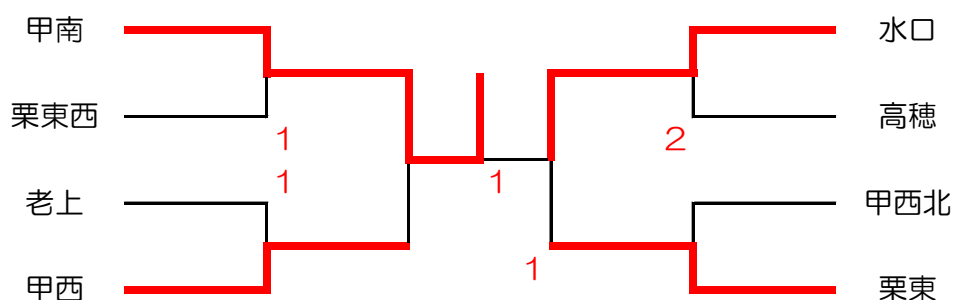

2021年度春季総体 南部地区予選

2021年5月20日（木） 草津市立総合体育館

女子 組み合わせ

【予選Aリーグ】 21・22・(23)コート

	甲南	葉山	甲西北	勝	負	得失点	順位
甲南		3	3	2	0		1
葉山	0		1	0	2		3
甲西北	0	3		1	1		2

【予選Bリーグ】 (23)・24・25コート

	栗東西	城山	栗東	勝	負	得失点	順位
栗東西		3	2	1	1		2
城山	2		0	0	2		3
栗東	3	3		2	0		1

【予選Cリーグ】 26～30コート

	水口	新堂	石部	老上	勝	負	得失点	順位
水口		3	3	3	3	0		1
新堂	2		3	1	1	2		3
石部	1	2		2	0	3		4
老上	1	3	3		2	1		2

【予選Dリーグ】 31～36コート

	高穂	甲西	草津	水口東	勝	負	得失点	順位
高穂		1	3	3	2	1		2
甲西	3		3	3	3	0		1
草津	1	1		3	1	2		3
水口東	0	0	0		0	3		4

【決勝トーナメント】

	1位	2位	3位	4位	5位	6位
男子	高穂	栗東	城山	甲南	老上	水口
女子	甲南	水口	甲西	栗東	高穂	栗東西