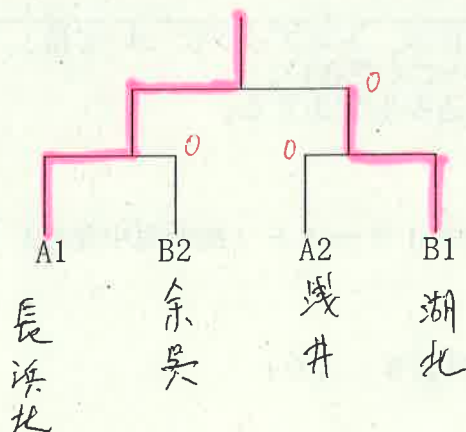

7、団体戦組み合わせ

〈男子〉 Aリーグ

	長北	浅井	びわ	勝敗	勝ち点	順位
1位 長北		3-0	3-0	2-0		1
浅井	0-3		3-1	1-1 \$-		2
びわ	0-3	1-3		0-2		3

Bリーグ

	湖北	長西	余呉	勝敗	勝ち点	順位
2位 湖北		3-1	3-2	2-0		1
長西	1-3		0-3	0-2		3
3位 余呉	2-3	3-0		1-1		2

〈女子〉

	長西	長北	浅井	びわ	勝敗	勝ち点	順位
1位 長西		3-0	3-0	3-0	3-0		1
長北	0-3		3-0	2-3	1-2		3
浅井	0-3	0-3		1-3	0-3		4
2位 びわ	0-3	3-2	3-1		2-1		2

<決勝トーナメント>

<3位決定戦>

女子個人

① 1 山本 綾乃 (長浜西)		高田 理名 (長浜西) 42	②
2 鈴木 愛梨 (びわ)		藤本 佳歩 (びわ) 43	
3 山滝 みのり (長浜北)		中田 咲希 (長浜北) 44	
4 草野 百菜 (長浜北)		辰己 遥香 (浅井) 45	
5 山田 真愛 (浅井)		秋山 萌 (長浜西) 46	
6 山田 葵生 (長浜西)		中川 琴恵 (長浜西) 47	⑩
7 居藤 令奈 (長浜北)		嵐 優妃 (長浜北) 48	
8 林 未有羽 (浅井)		横井 さくら (長浜西) 49	
9 高山 聖可 (長浜北)		三澤 真衣 (長浜北) 50	
10 中川 侑衣 (長浜西)		漣 舞夏 (びわ) 51	
11 藤澤 こころ (びわ)		井上 愛梨 (浅井) 52	
⑨ 12 高橋 チャーム (長浜西)		初貝 ユミ (長浜北) 53	
13 北川 実優 (長浜北)		山崎 紗生 (長浜西) 54	
14 白木 茉莉花 (浅井)		タケダ ニコレ (長浜北) 55	
15 松島 楓花 (長浜北)		中川 世梨 (長浜西) 56	
16 大西 未紗 (長浜西)		大谷 真子 (びわ) 57	
17 山田 沙都 (長浜北)		辻村 蒼衣 (長浜北) 58	
18 八若 史奈 (びわ)		山本 菜摘 (長浜北) 59	
19 吉田 梨彩 (長浜北)		草野 愛華 (浅井) 60	
⑧ 20 木村 春陽 (浅井)		廣川 温 (長浜西) 61	⑤
⑥ 21 鈴木 里歩 (長浜西)		岩城 萌愛 (長浜西) 62	⑦
22 井上 夢葉 (長浜西)		上田 真央 (長浜北) 63	
23 藤末 真奈 (びわ)		杉江 珠寧 (浅井) 64	
24 北川 凜花 (長浜北)		米田 凧沙 (長浜北) 65	
25 山田 安純 (浅井)		沢井 美里 (びわ) 66	
26 藤井 萌花 (長浜北)		伊吹 明日香 (長浜北) 67	
27 竹澤 陽 (長浜西)		佐野 元美 (長浜西) 68	
28 森 公香 (長浜北)		清水 陽風 (浅井) 69	
29 草野 柚 (浅井)		武田 奈弓 (長浜西) 70	
30 西脇 百恵 (長浜西)		吉川 侑良 (長浜北) 71	
31 一谷 菜月 (長浜北)		澤居 和奏 (長浜北) 72	
32 中川 実紅 (長浜西)		塚 敦美 (長浜西) 73	
⑦ 33 福本 彩花 (びわ)		田中 茉柚妃 (びわ) 74	
34 堀内 萌花 (長浜北)		中嶋 佑奈 (浅井) 75	
35 出口 柚葉 (長浜西)		小川 史奈 (長浜北) 76	
36 瀧澤 実優 (長浜北)		押谷 梨愛 (長浜西) 77	
37 國友 柚月 (長浜北)		田中 涼 (長浜西) 78	
38 徳野 百映 (長浜西)		金澤 美土里 (長浜北) 79	
39 小堀 歩育 (浅井)		國友 みちる (長浜北) 80	
40 前田 明華音 (びわ)		岩崎 彩夏 (浅井) 81	
④ 41 川瀬 理乃 (長浜西)		村方 愛梨 (長浜西) 82	③