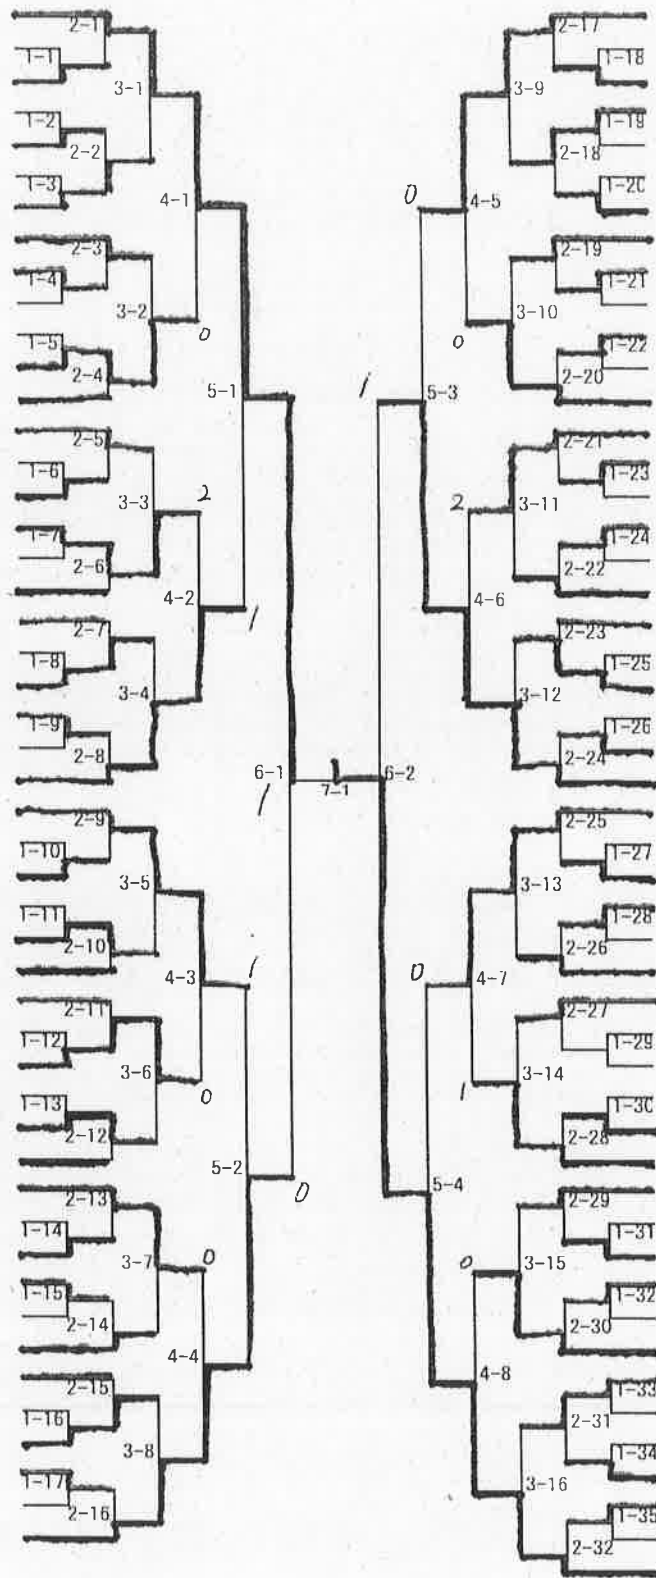

2019年夏季大会
令和元年7月20日、21日
長浜市民体育館

男子個人

- 1 森 知也 (長浜北)
- 2 片桐 章翔 (浅井)
- 3 中川 奏人 (びわ)
- 4 草野 剣佑 (長浜西)
- ⑤ 村田 一樹 (湖北)
- 6 南部 詞音 (長浜北)
- 7 堂下 海斗 (余呉)
- 8 田中 佑樹 (長浜西)
- 9 森田 太陽 (長浜北)
- 10 小西 修斗 (余呉)
- △ ⑫ 鈴木 蒼空 (湖北)
- 13 河瀬 悠成 (長浜北)
- 14 坂元 勇介 (長浜西)
- 15 日比 聖人 (長浜北)
- 16 伊藤 直哉 (浅井)
- △ ⑬ 松居 志竜 (湖北)
- 18 長谷 優征 (長浜北)
- 19 古澤 良汰 (長浜北)
- 20 小笠原 悠斗 (長浜西)
- 21 澤田 蓮 (長浜北)
- 22 直永 崇斗 (びわ)
- 23 今井 陽南太 (長浜北)
- 24 中河 咲大 (浅井)
- ☆ 25 堀江 雄介 (余呉)
- ☆ 26 西濱 賢吾 (長浜北)
- 27 草野 快音 (長浜西)
- 28 國友 大翔 (余呉)
- 29 平山 達啓 (長浜北)
- ⑳ 野坂 海陽 (湖北)
- 31 田畑 圭悟 (びわ)
- 32 伊藤 秀一 (長浜西)
- 33 渡辺 真生 (長浜北)
- △ 34 岡田 奏士 (浅井)
- 35 高田 昂来 (長浜北)
- ⑳ 服部 雅也 (湖北)
- 37 森 大樹 (長浜北)
- △ 38 寺居 優樹 (長浜北)
- 39 中田 大輝 (長浜北)
- 40 前川 翔 (びわ)
- ㉑ 秋野 蒼太 (湖北)
- 42 前田 明日翔 (長浜北)
- ㉒ 高橋 空良斗 (湖北)
- ㉓ 細井 慎吾 (湖北)
- 45 香水 涼成 (びわ)
- 46 中谷 駿斗 (長浜北)
- 47 宮川 奨矢 (浅井)
- 48 足立 翔星 (長浜西)
- 49 宮崎 海斗 (長浜北)

- 浅井 悠太 (余呉) 50 ☆
- 北川 友護 (びわ) 51
- 川島 徠 (長浜北) 52
- 岩本 蒼登 (長浜北) 53
- 武田 秀太 (浅井) 54
- 改田 聖斗 (長浜北) 55
- 安井 颯空 (湖北) ⑤⑥
- 野村 太陽 (浅井) 57
- 伊吹 駿甫 (長浜西) 58
- 前川 健人 (長浜北) 59
- 臼井 一馬 (湖北) ⑥⑦
- 近藤 英莉人 (長浜北) 61
- 谷村 鴻太 (長浜北) 62 △
- 宇佐美 黎真 (長浜北) 63 △
- 笹原 蒼太 (長浜西) 64
- 中村 孔帝 (長浜北) 65
- 中嶋 晃秀 (長浜北) 66
- 中川 奏汰 (びわ) 67
- 野川 正晴 (湖北) ⑥⑧
- 山田 光翔 (浅井) 69
- 川上 和牙 (長浜西) 70
- 畑澤 泉綺 (長浜北) 71
- 中川 烈王 (湖北) ⑦②
- 堀江 駿太 (余呉) 73
- 宮田 望丞 (長浜北) 74 △
- 山本 那生史 (浅井) 75 ☆
- 畑野 祥太 (余呉) 76
- 福永 一輝 (長浜北) 77
- 井上 浩輝 (長浜北) 78
- 北川 拓磨 (湖北) ⑦⑨
- 東野 勇士 (余呉) 80
- 漣 悠真 (びわ) 81
- 武田 大成 (長浜西) 82
- 上野 人輝 (長浜北) 83
- 中川 穂士朗 (びわ) 84
- 弓削 秀太 (長浜北) 85
- 小畑 翔也 (長浜北) 86 △
- 横井 梨斗 (湖北) ⑧⑦
- 松井 瞳明 (長浜北) 88
- 川瀬 湧大 (浅井) 89
- 中川 愛大 (長浜北) 90
- 山路 湧介 (余呉) 91
- 堤 英潤 (長浜西) 92 △
- 教野 健成 (余呉) 93
- 松永 颯一郎 (長浜北) 94
- 宇野 敦啓 (湖北) ⑧⑨
- 赤田 良磨 (長浜北) 96
- 山田 透矢 (びわ) 97
- 西村 拓馬 (長浜西) 98
- 畑澤 香希 (長浜北) 99