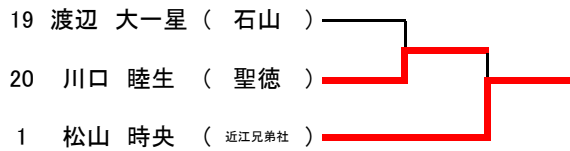

男子代表決定戦

男子3位決定戦

女子代表決定戦

女子3位決定戦