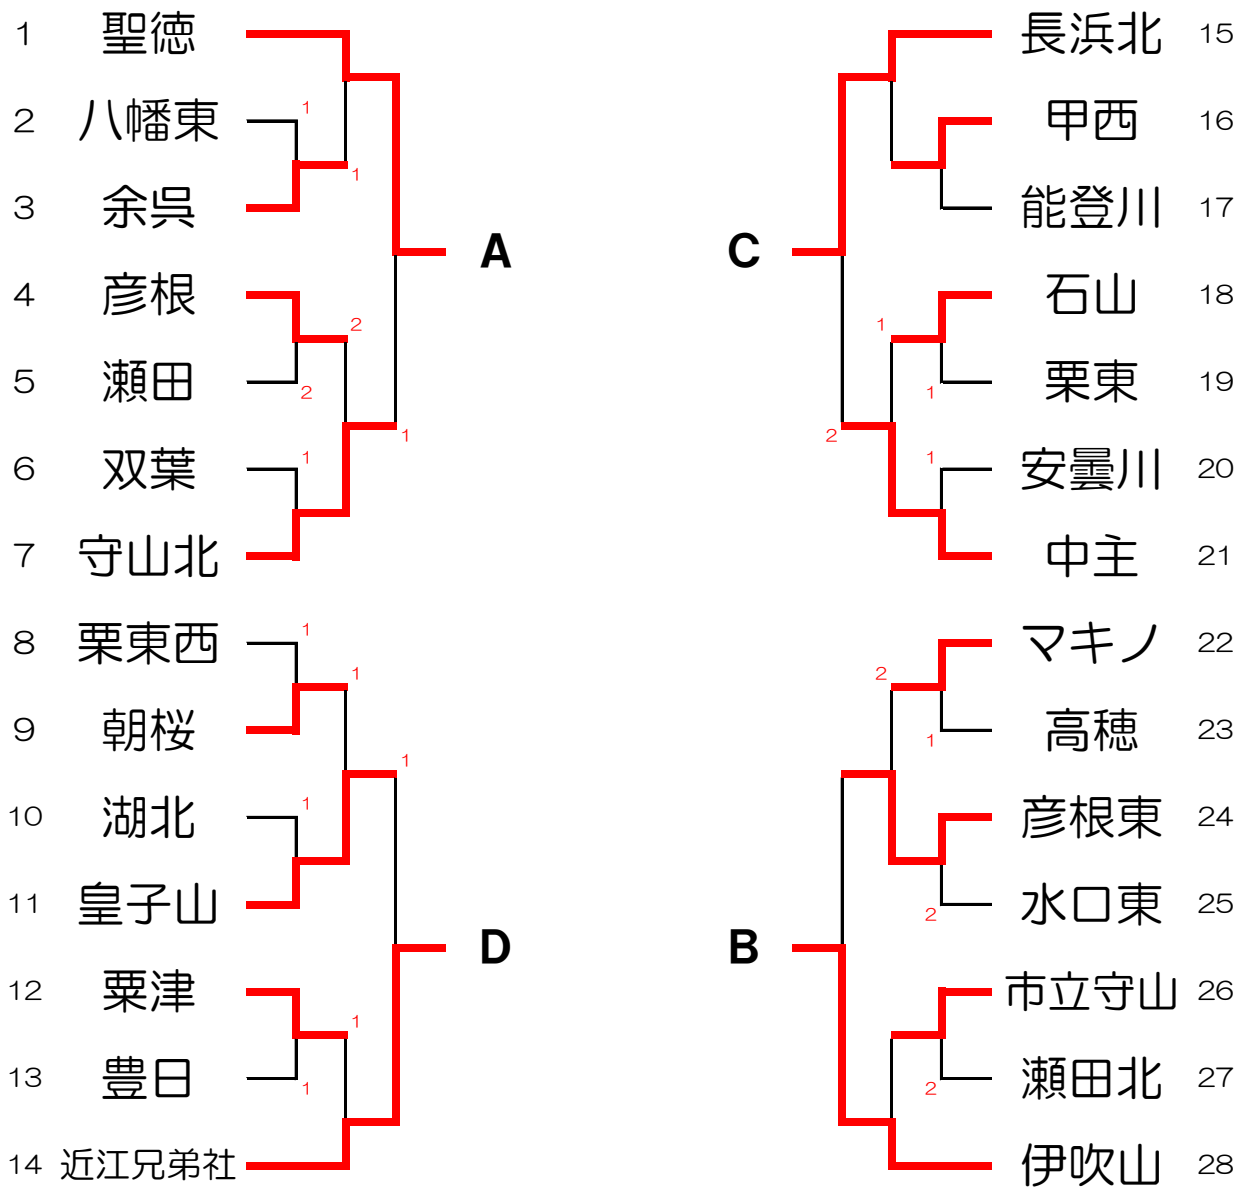

# 男子団体

## 決勝リーグ

	聖徳	伊吹山	長浜北	近江兄弟社	勝敗	得失点率	順位
聖徳		3-2	4-1	3-2	3勝0敗		1
伊吹山	2-3		3-2	4-1	2勝1敗		2
長浜北	1-4	2-3		1-4	0勝3敗		4
近江兄弟社	2-3	1-4	4-1		1勝2敗		3

# 女子団体