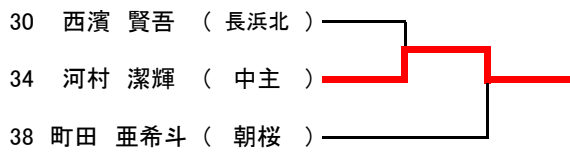

男子代表決定戦

男子3位決定戦

女子代表決定戦

女子3位決定戦