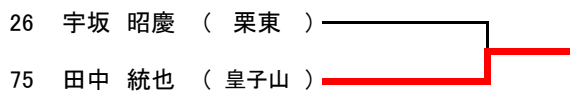

男子代表決定戦

男子3位決定戦

女子代表決定戦

女子3位決定戦