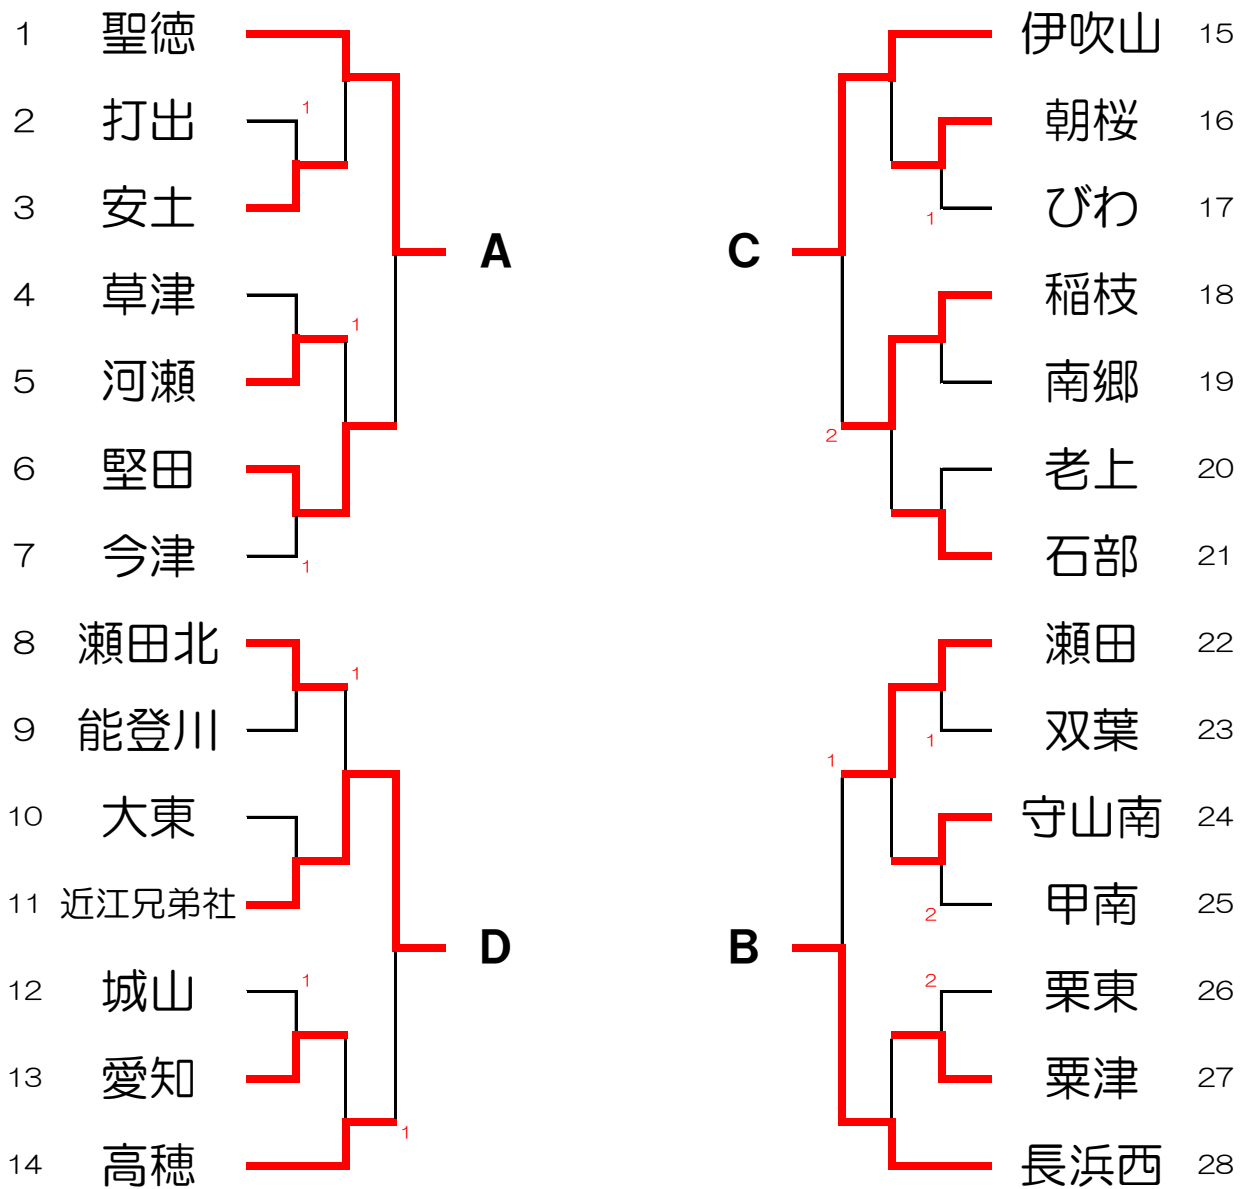

# 男子団体

## 決勝リーグ

	聖徳	伊吹山	長浜北	近江兄弟社	勝敗	得失点率	順位
聖徳		3-2	4-1	3-2	3勝0敗		1
伊吹山	2-3		3-2	4-1	2勝1敗		2
長浜北	1-4	2-3		1-4	0勝3敗		4
近江兄弟社	2-3	1-4	4-1		1勝2敗		3

# 女子団体