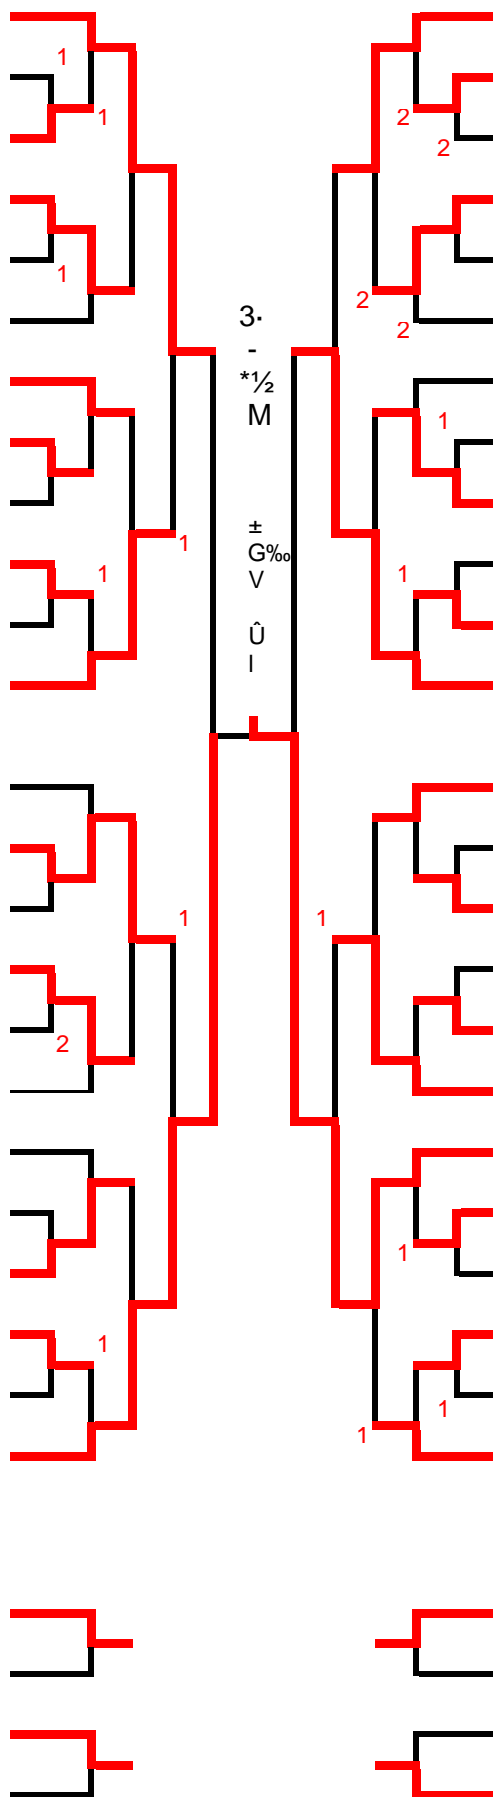

## 予選リーグ

A リーグ	有野北	大住	伊吹山	勝敗	順位
有野北 (兵庫)	/	3 - 1	3 - 1	2 - 0	1
大住 (京都)	1 - 3	/	1 - 3	0 - 2	3
伊吹山 (滋賀)	1 - 3	3 - 1	/	1 - 1	2

B リーグ	日進	小部	神川	勝敗	順位
日進 (和歌山)	/	3 - 2	1 - 3	1 - 1	2
小部 (兵庫)	2 - 3	/	2 - 3	0 - 2	3
神川 (京都)	3 - 1	3 - 2	/	2 - 0	1

◎第1試合 勝敗表の下2チームが対戦

◎第2試合 第1試合の敗者と残りのチームが対戦

## 決勝トーナメント

## 決勝トーナメント

1  
2  
3  
4  
5  
6  
7  
8  
9  
10  
11  
12  
13  
14  
15  
16  
17  
18  
19  
20  
21  
22  
23  
24  
  
4  
7  
16  
21

25  
26  
27  
28  
29  
30  
31  
32  
33  
34  
35  
36  
37  
38  
39  
40  
41  
42  
43  
44  
45  
46  
47  
48  
  
28  
33  
37  
48