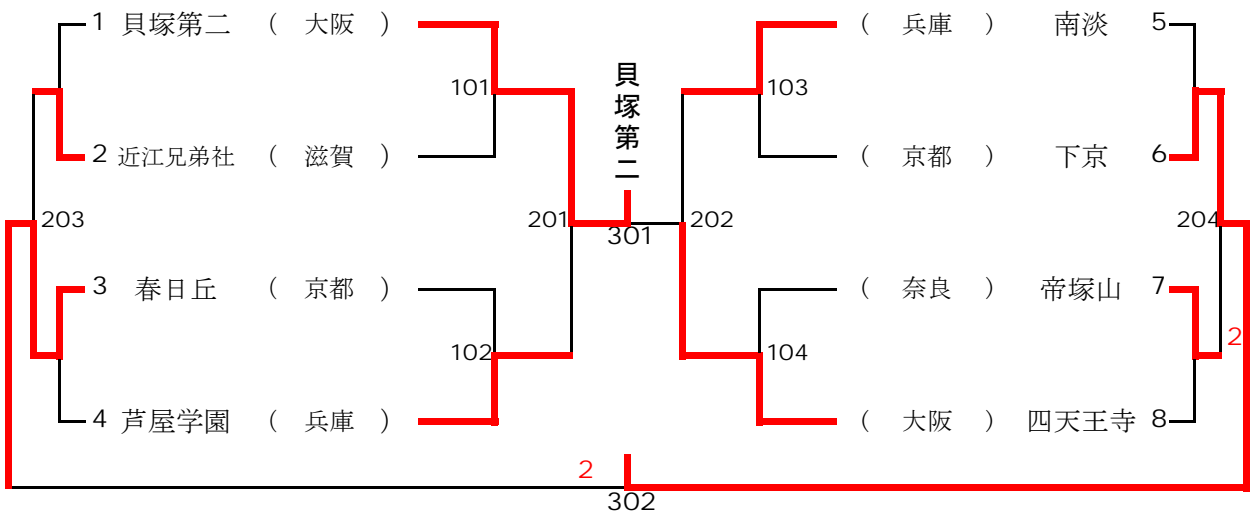

予選リーグ

A リーグ	近江兄弟社	四天王寺	岩出第二	勝敗	順位
近江兄弟社 (滋賀)		0 3	3 1	1 - 1	2
四天王寺 (大阪)	3 0		3 0	2 - 0	1
岩出第二 (和歌山)	1 3	0 3		0 - 2	3

B リーグ	和歌山東	帝塚山	芦屋学園	勝敗	順位
和歌山東 (和歌山)		0 3	0 3	0 - 2	3
帝塚山 (奈良)	3 0		0 3	1 - 1	2
芦屋学園 (兵庫)	3 0	3 0		2 - 0	1

C リーグ	貝塚第二	下京	平群	勝敗	順位
貝塚第二 (大阪)		3 0	3 0	2 - 0	1
下京 (京都)	0 3		3 1	1 - 1	2
平群 (奈良)	0 3	1 3		0 - 2	3

D リーグ	春日丘	聖徳	南淡	勝敗	順位
春日丘 (京都)		3 2	2 3	1 - 1	2
聖徳 (滋賀)	2 3		0 3	0 - 2	3
南淡 (兵庫)	3 2	3 0		2 - 0	1

◎第1試合 勝敗表の下2チームが対戦

◎第2試合 第1試合の敗者と残りのチームが対戦

決勝トーナメント