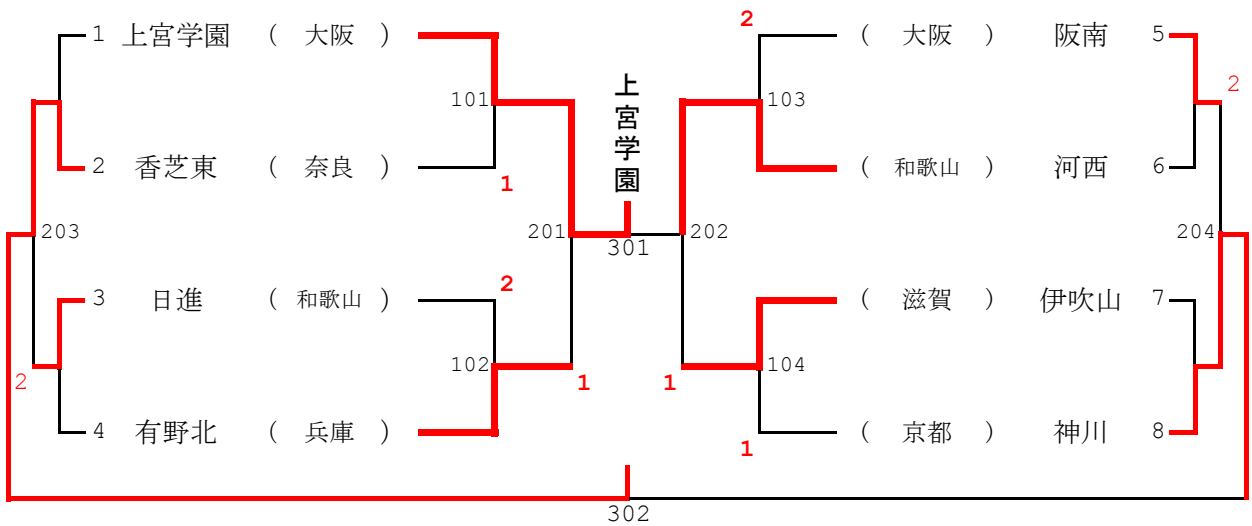

男子団体

予選リーグ

A リーグ	有野北	大住	伊吹山	勝敗	順位
有野北 (兵庫)	/	3 - 1	3 - 1	2 - 0	1
大住 (京都)	1 - 3	/	1 - 3	0 - 2	3
伊吹山 (滋賀)	1 - 3	3 - 1	/	1 - 1	2

B リーグ	日進	小部	神川	勝敗	順位
日進 (和歌山)	/	3 - 2	1 - 3	1 - 1	2
小部 (兵庫)	2 - 3	/	2 - 3	0 - 2	3
神川 (京都)	3 - 1	3 - 2	/	2 - 0	1

C リーグ	香芝東	阪南	聖徳	勝敗	順位
香芝東 (奈良)	/	1 - 3	3 - 1	1 - 1	2
阪南 (大阪)	3 - 1	/	3 - 1	2 - 0	1
聖徳 (滋賀)	1 - 3	1 - 3	/	0 - 2	3

D リーグ	上宮学園	平城	河西	勝敗	順位
上宮学園 (大阪)	/	3 - 0	3 - 0	2 - 0	1
平城 (奈良)	0 - 3	/	1 - 3	0 - 2	3
河西 (和歌山)	0 - 3	3 - 1	/	1 - 1	2

◎第1試合 勝敗表の下2チームが対戦

◎第2試合 第1試合の敗者と残りのチームが対戦

決勝トーナメント