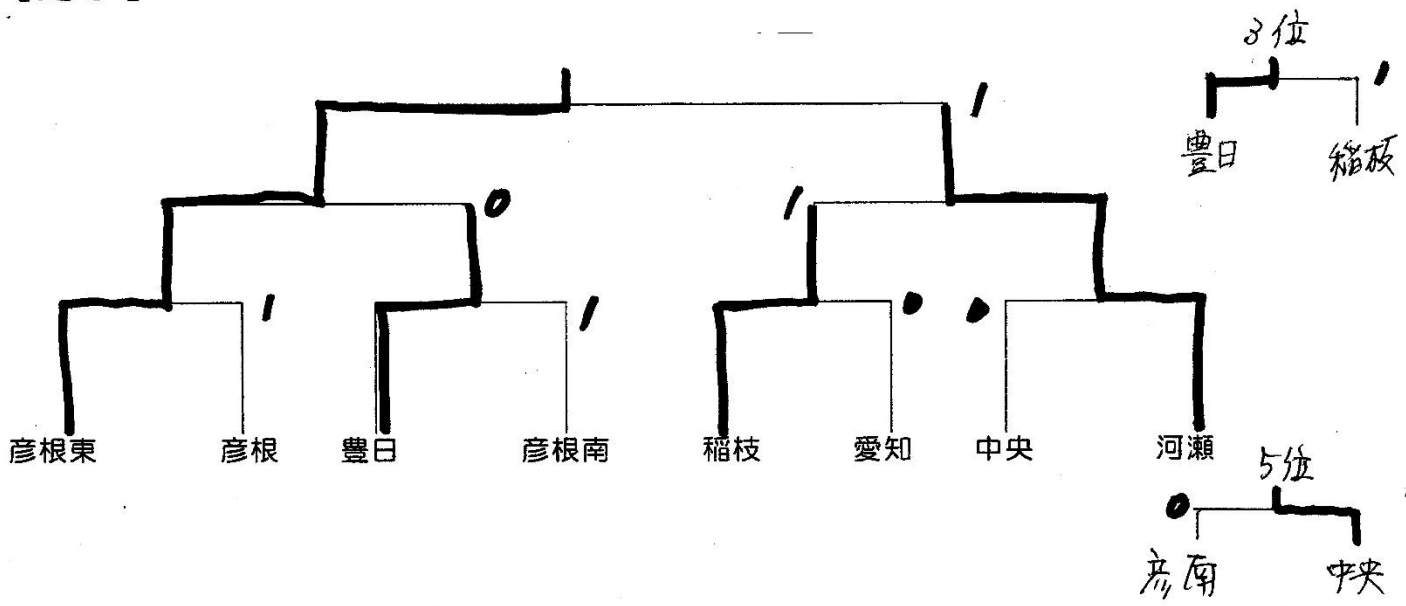

◀ 公式記録 ▶

第6ブロック 団体戦組み合わせ 結果

【男子】

【結果】

1位 彦根東 2位 河瀬 3位 豊日 4位 稲枝
 5位 中央 6位 彦根南 7位 彦根 8位 愛知

【女子】

【結果】

1位 稲枝 2位 彦根 3位 愛知 4位 彦根東
 5位 中央 6位 河瀬 7位 彦根南