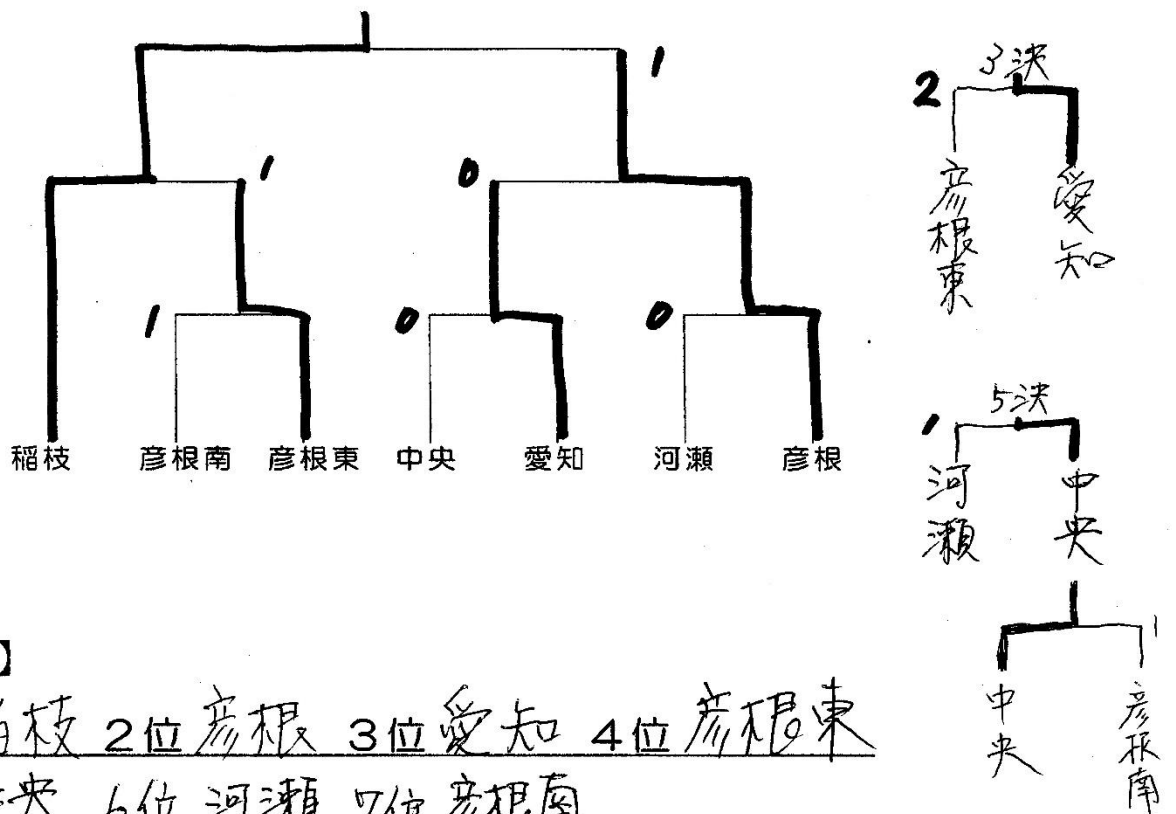

◀ 公式記録 ▶

第6ブロック 団体戦組み合わせ 結果

【男子】

【結果】

1位 彦根東 2位 河瀬 3位 豊日 4位 稲枝
 5位 中央 6位 彦根南 7位 彦根 8位 愛知

【女子】

【結果】

1位 稲枝 2位 彦根 3位 愛知 4位 彦根東
 5位 中央 6位 河瀬 7位 彦根南