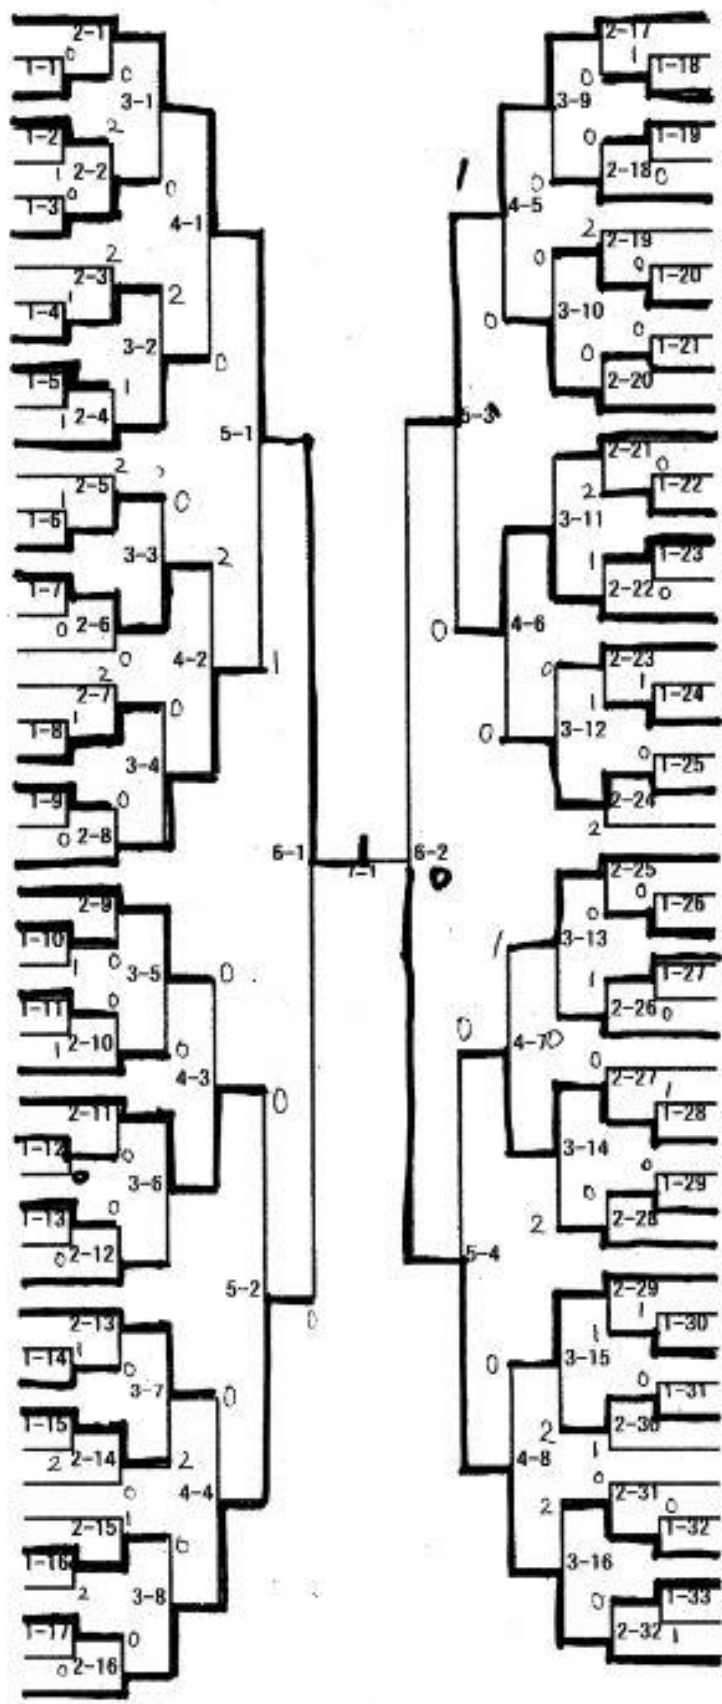

◀ 公式記録 ▶

第6ブロック 団体戦組み合わせ 結果

【男子】

【結果】

1位 彦根東 2位 河瀬 3位 豊日 4位 稲枝
 5位 中央 6位 彦根南 7位 彦根 8位 愛知

【女子】

【結果】

1位 稲枝 2位 彦根 3位 愛知 4位 彦根東
 5位 中央 6位 河瀬 7位 彦根南

男子個人戦

- 1 山本 悠路 (西)
- 2 藤井 温 (愛知)
- 3 小川 昌樹 (東)
- 4 北川 郁仁 (中央)
- 5 山田 空機 (豊日)
- 6 渡辺 琉生 (南)
- 7 清水 翔太 (彦根)
- 8 小林 優斗 (豊日)
- 9 嶋崎 悠 (愛知)
- 10 前田 昂紀 (南)
- 11 高山 遼悟 (河瀬)
- 12 藤本 侑治 (稲枝)
- 13 大橋 来真 (中央)
- 14 藤宮 伊織 (愛知)
- 15 東澤 颯太 (南)
- 16 園城 惺也 (彦根)
- 17 藤本 悠司 (河瀬)
- 18 橋居 直輝 (稲枝)
- 19 堤 優誠 (東)
- 20 北川 瑛太 (東)
- 21 西堀 叶人 (彦根)
- 22 阪口 健琉 (稲枝)
- 23 西村 颯真 (河瀬)
- 24 西浦 一步 (中央)
- 25 青山 侑生 (豊日)
- 26 菅原 拓実 (河瀬)
- 27 前島 十咲 (豊日)
- 28 豊田 然 (愛知)
- 29 倉内 遥都 (中央)
- 30 大西 潤太 (稲枝)
- 31 園城 友哉 (彦根)
- 32 濱田 和磨 (東)
- 33 藤野 翔太郎 (稲枝)
- 34 岩崎 希望 (彦根)
- 35 高橋 左京 (愛知)
- 36 村田 陽結貴 (南)
- 37 吉村 拓真 (中央)
- 38 小林 大介 (東)
- 39 篠原 光稀 (河瀬)
- 40 市川 真志 (彦根)
- 41 佐々木 康彦 (豊日)
- 42 辻 昊成 (南)
- 43 徳重 輝 (愛知)
- 44 大石 拓実 (河瀬)
- 45 高井 智大 (稲枝)
- 46 関 毅心 (中央)
- 47 川崎 康輝 (豊日)
- 48 宮崎 卓華 (南)
- 49 長谷川 雅人 (東)

1. 山本 (西) 2. 田原有 (東) 3. 田原光 (東) 4. 長谷川 (東)

5. 青山 (豊日) 6. 橋 (河瀬) 7. 田中 (豊日) 8. 濱田 (東)

女子個人戦

- 1 川森 天詩 (稲枝)
- 2 田川 結衣 (河瀬)
- 3 川原 結衣 (中央)
- 4 野瀬あかり (彦根)
- 5 楠亀 綾愛 (東)
- 6 草刈 杏花 (東)
- 7 杉田和香奈 (中央)
- 8 北川 楓 (南)
- 9 藤居 由衣 (愛知)
- 10 大前 由唯香 (愛知)
- ✕ 馬場 美月 (南)
- 12 高橋 花季 (稲枝)
- 13 市川 優衣 (彦根)
- 14 青木 若奈 (彦根)
- 15 松井 七海 (河瀬)
- 16 辰巳 友菜 (東)
- 17 上園 梨瑚 (中央)
- 18 西野 美織 (稲枝)
- 19 中江 紗羅 (中央)
- 20 中川 吉南 (彦根)
- 21 松宮 花歩 (河瀬)
- 22 伊藤 果琳 (愛知)
- 23 五十嵐優奈 (中央)
- 24 杉本 唯花 (南)
- 25 伏木 瑠菜 (東)
- 26 山本陽菜音 (稲枝)
- 27 山口 華 (南)
- 28 徳山 穂花 (東)
- 29 嶋津 七海 (彦根)
- 30 長嶋 沙耶 (愛知)
- 31 人西 咲良 (東)
- 32 西村 侑希 (稲枝)
- 33 柴田 紗希 (中央)
- 34 川西 萌花 (彦根)