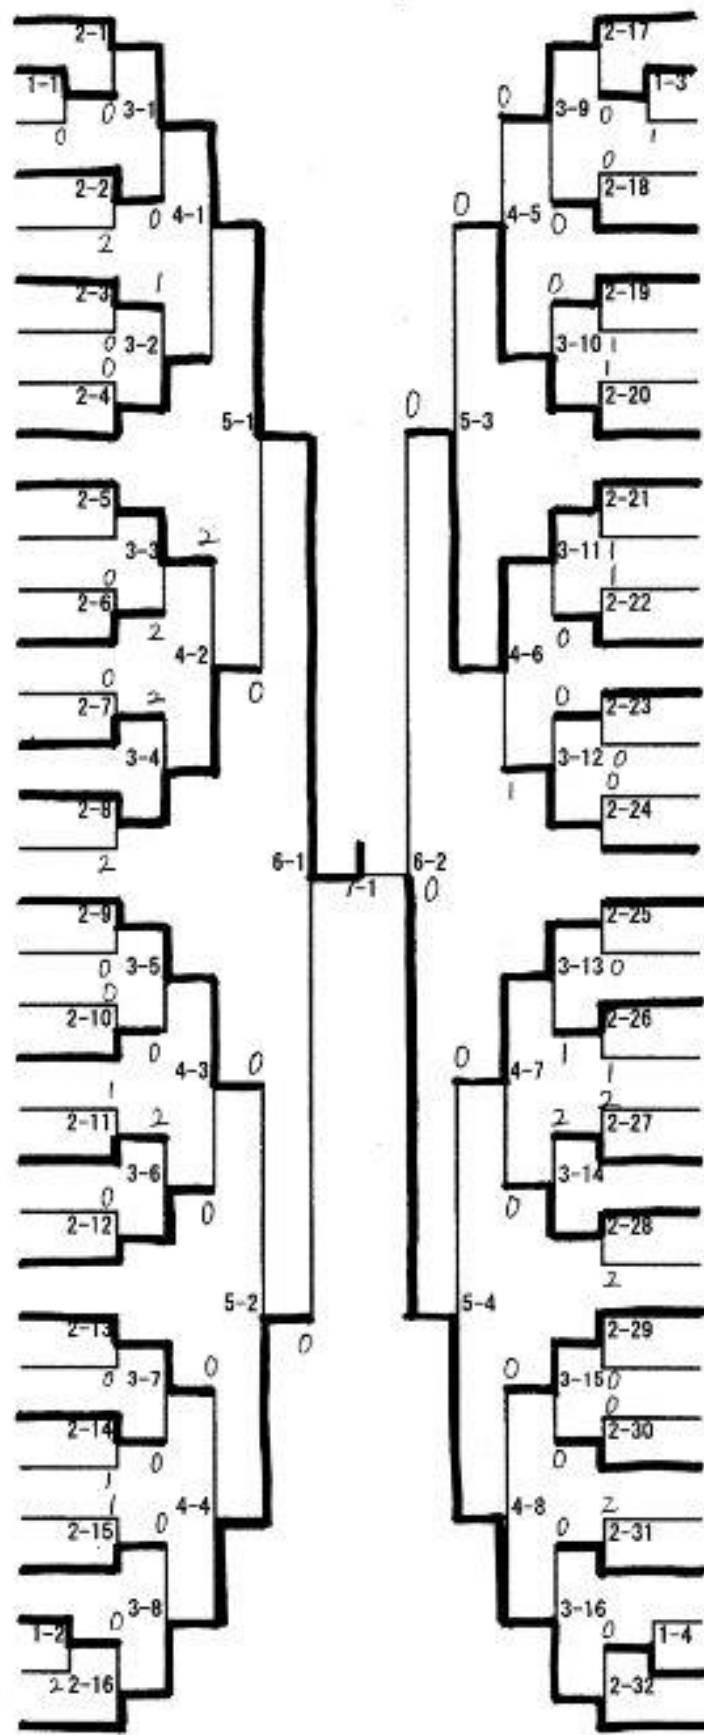

◀ 公式記録 ▶

第6ブロック 団体戦組み合わせ 結果

【男子】

【結果】

1位 彦根東 2位 河瀬 3位 豊日 4位 稲枝
 5位 中央 6位 彦根南 7位 彦根 8位 愛知

【女子】

【結果】

1位 稲枝 2位 彦根 3位 愛知 4位 彦根東
 5位 中央 6位 河瀬 7位 彦根南

男子個人戦

- 1 山本 悠路 (西)
- 2 藤井 温 (愛知)
- 3 小川 昌樹 (東)
- 4 北川 郁仁 (中央)
- 5 山田 空機 (豊日)
- 6 渡辺 琉生 (南)
- 7 清水 翔太 (彦根)
- 8 小林 優斗 (豊日)
- 9 嶋崎 悠 (愛知)
- 10 前田 昂紀 (南)
- 11 高山 遼悟 (河瀬)
- 12 藤本 侑治 (稲枝)
- 13 大橋 来真 (中央)
- 14 藤宮 伊織 (愛知)
- 15 東澤 颯太 (南)
- 16 園城 惺也 (彦根)
- 17 藤本 悠司 (河瀬)
- 18 橋居 直輝 (稲枝)
- 19 堤 優誠 (東)
- 20 北川 瑛太 (東)
- 21 西堀 叶人 (彦根)
- 22 阪口 健琉 (稲枝)
- 23 西村 颯真 (河瀬)
- 24 西浦 一步 (中央)
- 25 青山 侑生 (豊日)
- 26 菅原 拓実 (河瀬)
- 27 前島 十咲 (豊日)
- 28 豊田 然 (愛知)
- 29 倉内 遥都 (中央)
- 30 大西 潤太 (稲枝)
- 31 園城 友哉 (彦根)
- 32 濱田 和磨 (東)
- 33 藤野 翔太郎 (稲枝)
- 34 岩崎 希望 (彦根)
- 35 高橋 左京 (愛知)
- 36 村田 陽結貴 (南)
- 37 吉村 拓真 (中央)
- 38 小林 大介 (東)
- 39 篠原 光稀 (河瀬)
- 40 市川 真志 (彦根)
- 41 佐々木 康彦 (豊日)
- 42 辻 昊成 (南)
- 43 徳重 輝 (愛知)
- 44 大石 拓実 (河瀬)
- 45 高井 智大 (稲枝)
- 46 関 毅心 (中央)
- 47 川崎 康輝 (豊日)
- 48 宮崎 卓華 (南)
- 49 長谷川 雅人 (東)

1. 山本 (西) 2. 田原有 (東) 3. 田原光 (東) 4. 長谷川 (東)

5. 青山 (豊日) 6. 橋 (河瀬) 7. 田中 (豊日) 8. 濱田 (東)

女子個人戦

- 1 川森 天詩 (稲枝)
- 2 田川 結衣 (河瀬)
- 3 川原 結衣 (中央)
- 4 野瀬あかり (彦根)
- 5 楠亀 綾愛 (東)
- 6 草刈 杏花 (東)
- 7 杉田和香奈 (中央)
- 8 北川 楓 (南)
- 9 藤居 由衣 (愛知)
- 10 大前 由唯香 (愛知)
- ✕ 馬場 美月 (南)
- 12 高橋 花季 (稲枝)
- 13 市川 優衣 (彦根)
- 14 青木 若奈 (彦根)
- 15 松井 七海 (河瀬)
- 16 辰巳 友菜 (東)
- 17 上園 梨瑚 (中央)
- 18 西野 美織 (稲枝)
- 19 中江 紗羅 (中央)
- 20 中川 吉南 (彦根)
- 21 松宮 花歩 (河瀬)
- 22 伊藤 果琳 (愛知)
- 23 五十嵐優奈 (中央)
- 24 杉本 唯花 (南)
- 25 伏木 瑠菜 (東)
- 26 山本陽菜音 (稲枝)
- 27 山口 華 (南)
- 28 徳山 穂花 (東)
- 29 嶋津 七海 (彦根)
- 30 長嶋 沙耶 (愛知)
- 31 人西 咲良 (東)
- 32 西村 侑希 (稲枝)
- 33 柴田 紗希 (中央)
- 34 川西 萌花 (彦根)