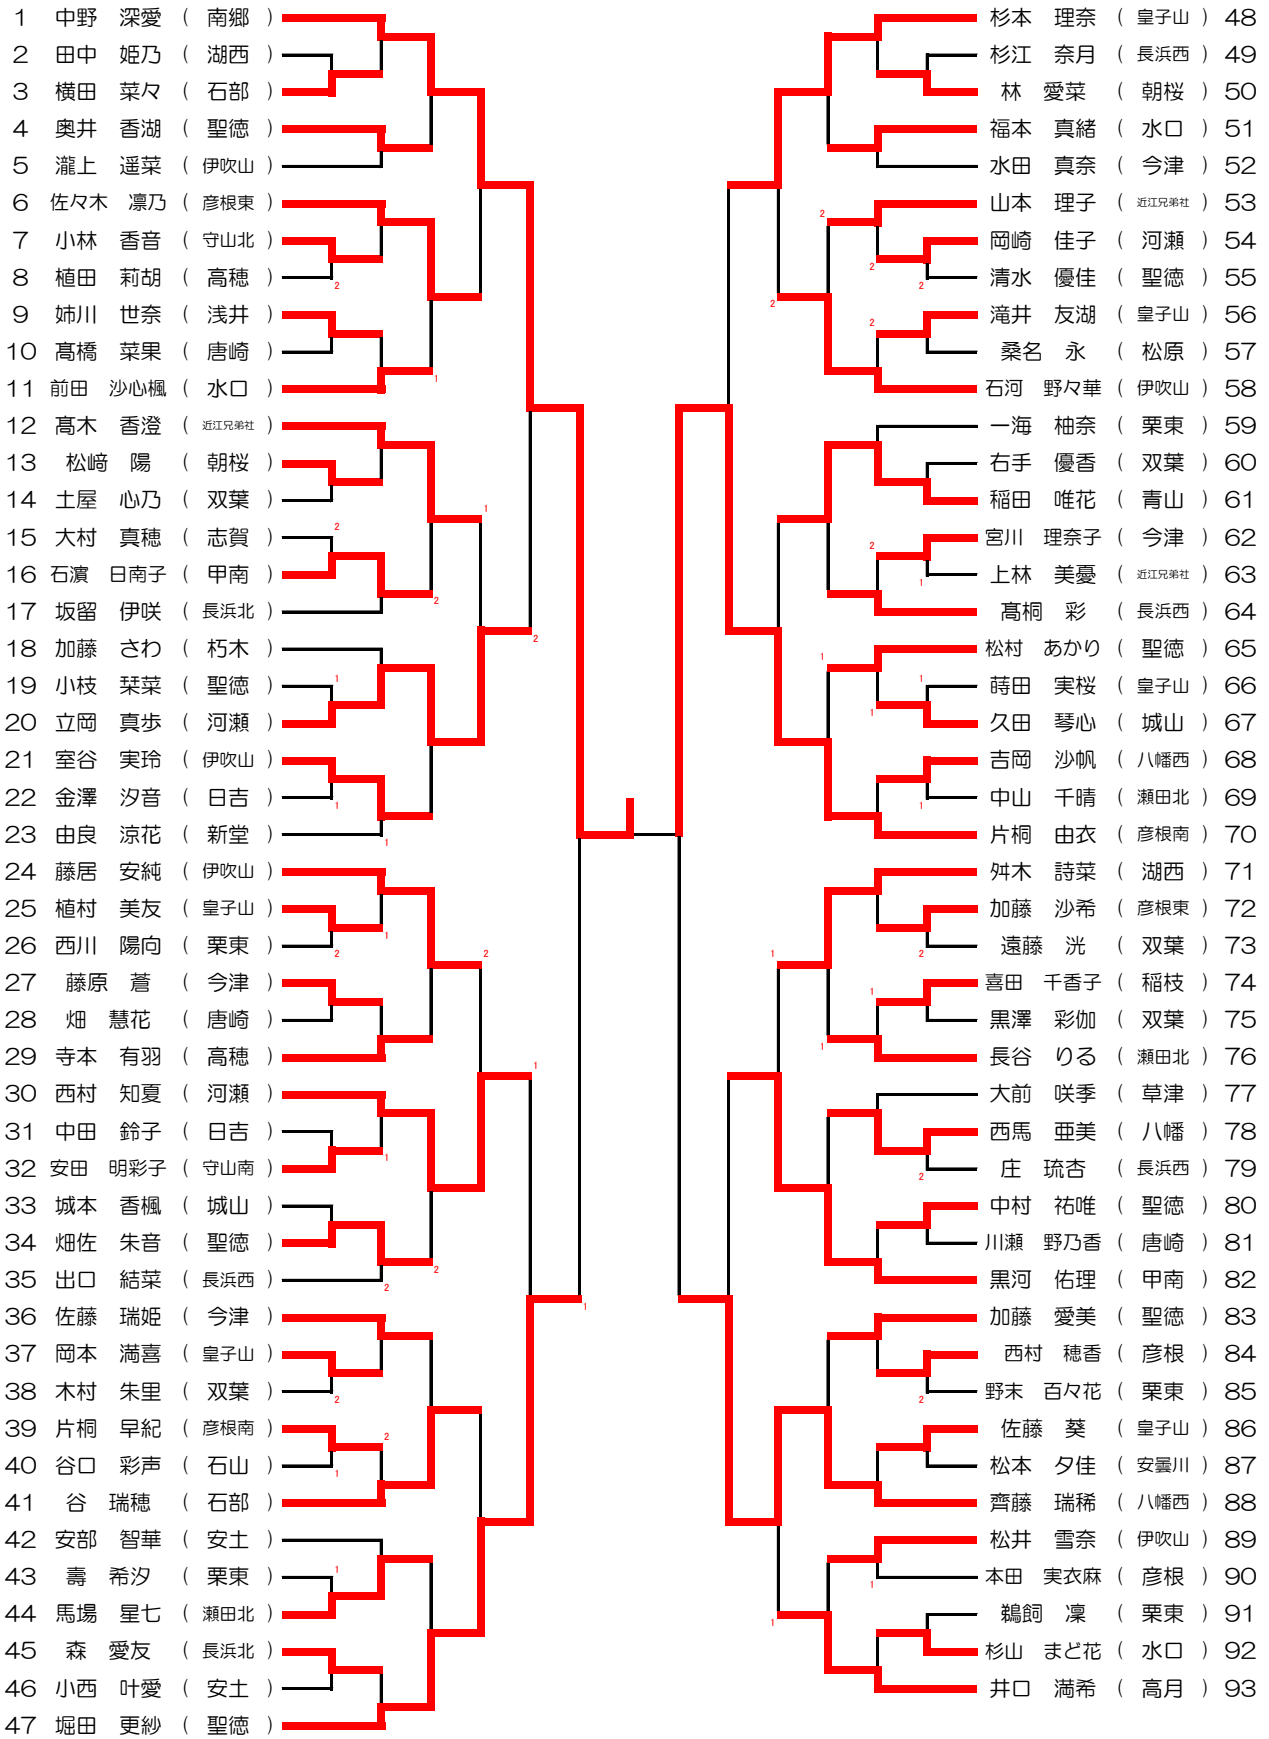

男子団体

決勝リーグ

	聖徳	河瀬	近江兄弟社	皇子山	勝敗	得失点率	順位
聖徳	-	4-1	5-0	3-2	3-0		1
河瀬	1-4	-	3-2	3-2	2-1		2
近江兄弟社	0-5	2-3	-	2-3	0-3		4
皇子山	2-3	2-3	3-2	-	1-2		3

女子団体

決勝リーグ

	皇子山	聖徳	伊吹山	甲南	勝敗	得失点率	順位
皇子山		1-4	4-1	4-1	2-1		2
聖徳	4-1		4-1	5-0	3-0		1
伊吹山	1-4	1-4		3-2	1-2		3
甲南	1-4	0-5	2-3		0-3		4

男子個人

女子個人

男子代表決定戦

男子3位決定戦

女子代表決定戦

女子3位決定戦