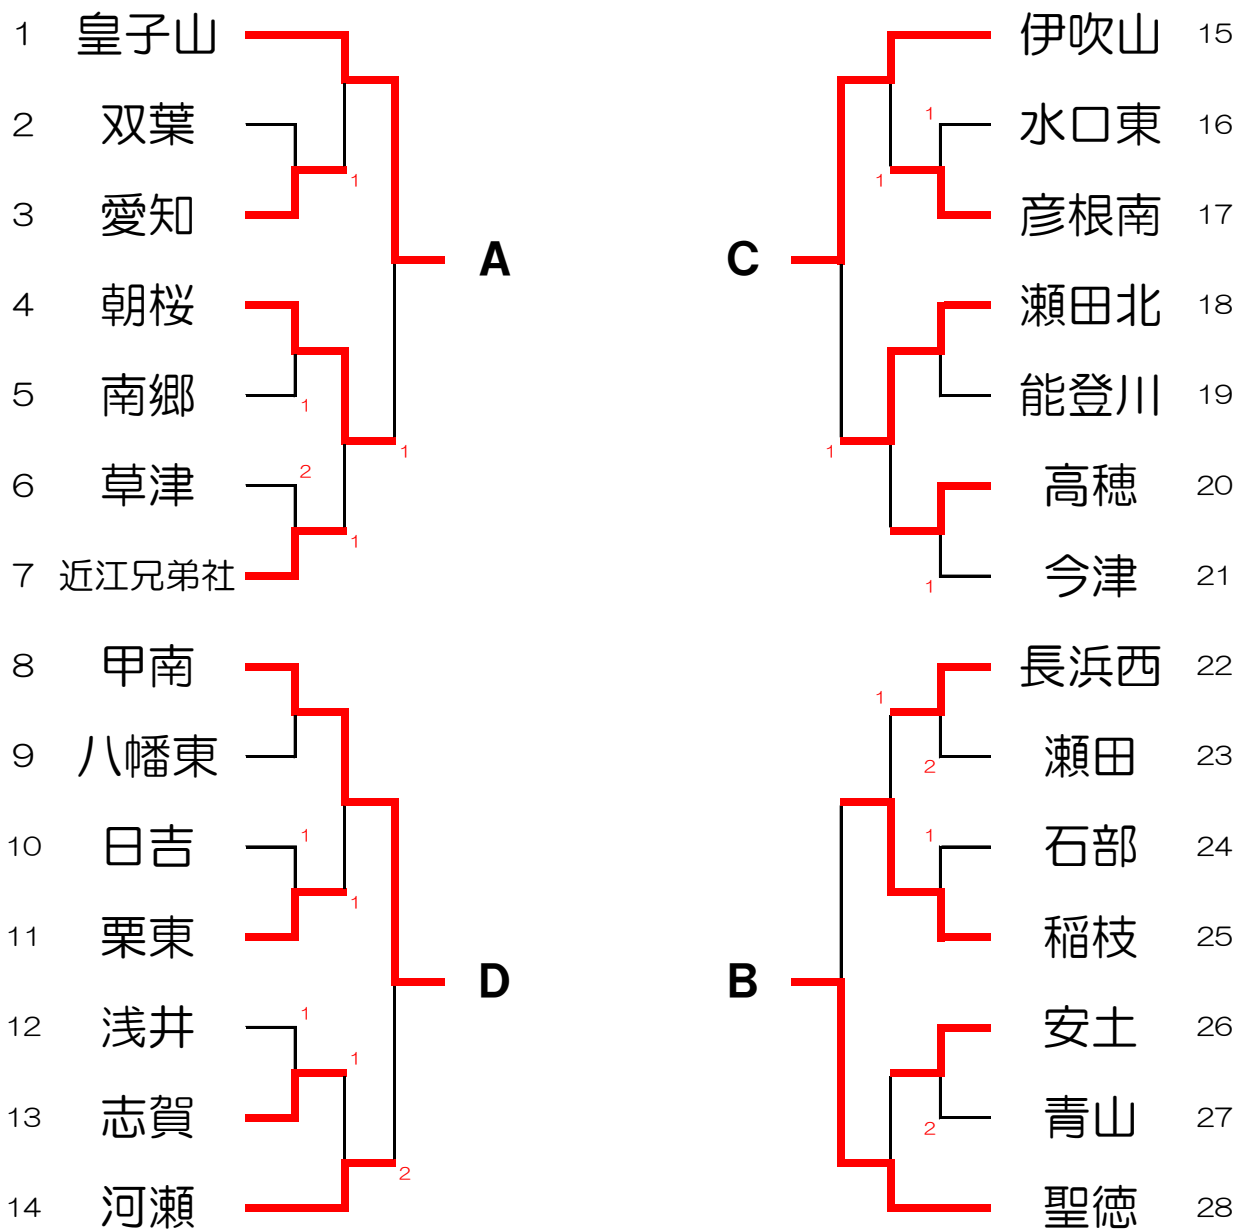

男子団体

決勝リーグ

	聖徳	河瀬	近江兄弟社	皇子山	勝敗	得失点率	順位
聖徳	-	4-1	5-0	3-2	3-0		1
河瀬	1-4	-	3-2	3-2	2-1		2
近江兄弟社	0-5	2-3	-	2-3	0-3		4
皇子山	2-3	2-3	3-2	-	1-2		3

女子団体

決勝リーグ

	皇子山	聖徳	伊吹山	甲南	勝敗	得失点率	順位
皇子山		1-4	4-1	4-1	2-1		2
聖徳	4-1		4-1	5-0	3-0		1
伊吹山	1-4	1-4		3-2	1-2		3
甲南	1-4	0-5	2-3		0-3		4

男子個人

女子個人

男子代表決定戦

男子3位決定戦

女子代表決定戦

女子3位決定戦