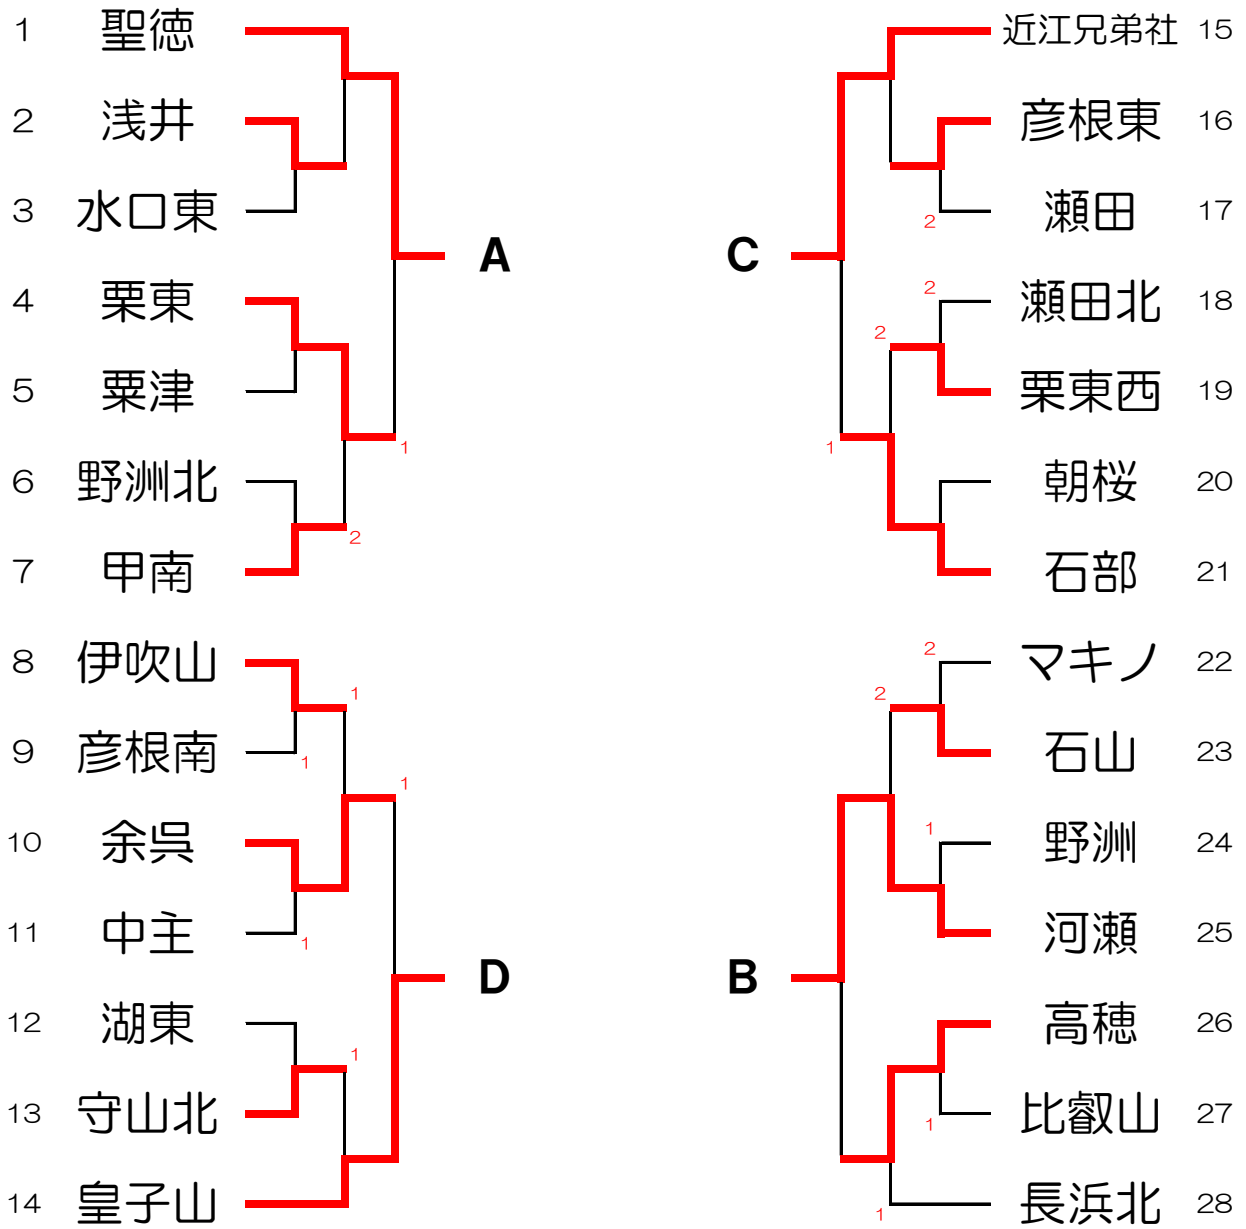

男子団体

決勝リーグ

	聖徳	河瀬	近江兄弟社	皇子山	勝敗	得失点率	順位
聖徳	-	4-1	5-0	3-2	3-0		1
河瀬	1-4	-	3-2	3-2	2-1		2
近江兄弟社	0-5	2-3	-	2-3	0-3		4
皇子山	2-3	2-3	3-2	-	1-2		3

女子団体

決勝リーグ

	皇子山	聖徳	伊吹山	甲南	勝敗	得失点率	順位
皇子山		1-4	4-1	4-1	2-1		2
聖徳	4-1		4-1	5-0	3-0		1
伊吹山	1-4	1-4		3-2	1-2		3
甲南	1-4	0-5	2-3		0-3		4

男子個人

女子個人

男子代表決定戦

男子3位決定戦

女子代表決定戦

女子3位決定戦