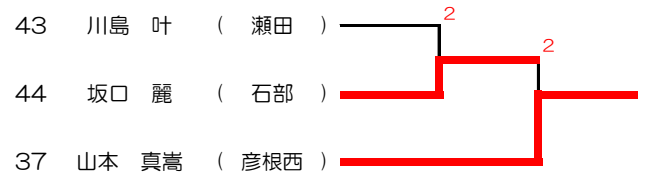

男子団体

決勝リーグ

	聖徳	河瀬	近江兄弟社	皇子山	勝敗	得失点率	順位
聖徳	-	4-1	5-0	3-2	3-0		1
河瀬	1-4	-	3-2	3-2	2-1		2
近江兄弟社	0-5	2-3	-	2-3	0-3		4
皇子山	2-3	2-3	3-2	-	1-2		3

女子団体

決勝リーグ

	皇子山	聖徳	伊吹山	甲南	勝敗	得失点率	順位
皇子山		1-4	4-1	4-1	2-1		2
聖徳	4-1		4-1	5-0	3-0		1
伊吹山	1-4	1-4		3-2	1-2		3
甲南	1-4	0-5	2-3		0-3		4

男子個人

女子個人

男子代表決定戦

男子3位決定戦

女子代表決定戦

女子3位決定戦