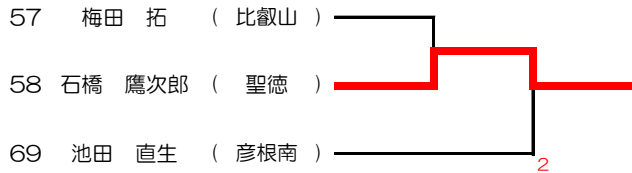

男子団体

決勝リーグ

	聖徳	河瀬	近江兄弟社	皇子山	勝敗	得失点率	順位
聖徳	-	4-1	5-0	3-2	3-0		1
河瀬	1-4	-	3-2	3-2	2-1		2
近江兄弟社	0-5	2-3	-	2-3	0-3		4
皇子山	2-3	2-3	3-2	-	1-2		3

女子団体

決勝リーグ

	皇子山	聖徳	伊吹山	甲南	勝敗	得失点率	順位
皇子山		1-4	4-1	4-1	2-1		2
聖徳	4-1		4-1	5-0	3-0		1
伊吹山	1-4	1-4		3-2	1-2		3
甲南	1-4	0-5	2-3		0-3		4

男子個人

女子個人

男子代表決定戦

男子3位決定戦

女子代表決定戦

女子3位決定戦