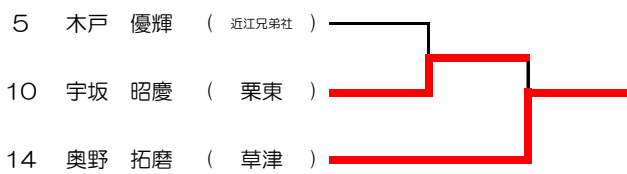

男子団体

決勝リーグ

	聖徳	河瀬	近江兄弟社	皇子山	勝敗	得失点率	順位
聖徳	-	4-1	5-0	3-2	3-0		1
河瀬	1-4	-	3-2	3-2	2-1		2
近江兄弟社	0-5	2-3	-	2-3	0-3		4
皇子山	2-3	2-3	3-2	-	1-2		3

女子団体

決勝リーグ

	皇子山	聖徳	伊吹山	甲南	勝敗	得失点率	順位
皇子山		1-4	4-1	4-1	2-1		2
聖徳	4-1		4-1	5-0	3-0		1
伊吹山	1-4	1-4		3-2	1-2		3
甲南	1-4	0-5	2-3		0-3		4

男子個人

女子個人

男子代表決定戦

男子3位決定戦

女子代表決定戦

女子3位決定戦