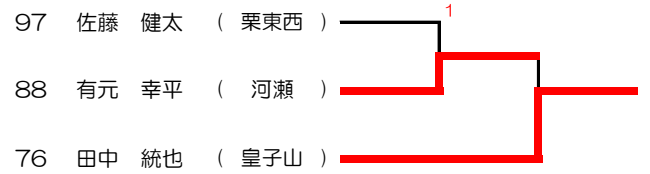

男子団体

決勝リーグ

	聖徳	河瀬	近江兄弟社	皇子山	勝敗	得失点率	順位
聖徳	-	4-1	5-0	3-2	3-0		1
河瀬	1-4	-	3-2	3-2	2-1		2
近江兄弟社	0-5	2-3	-	2-3	0-3		4
皇子山	2-3	2-3	3-2	-	1-2		3

女子団体

決勝リーグ

	皇子山	聖徳	伊吹山	甲南	勝敗	得失点率	順位
皇子山		1-4	4-1	4-1	2-1		2
聖徳	4-1		4-1	5-0	3-0		1
伊吹山	1-4	1-4		3-2	1-2		3
甲南	1-4	0-5	2-3		0-3		4

男子個人

女子個人

男子代表決定戦

男子3位決定戦

女子代表決定戦

女子3位決定戦