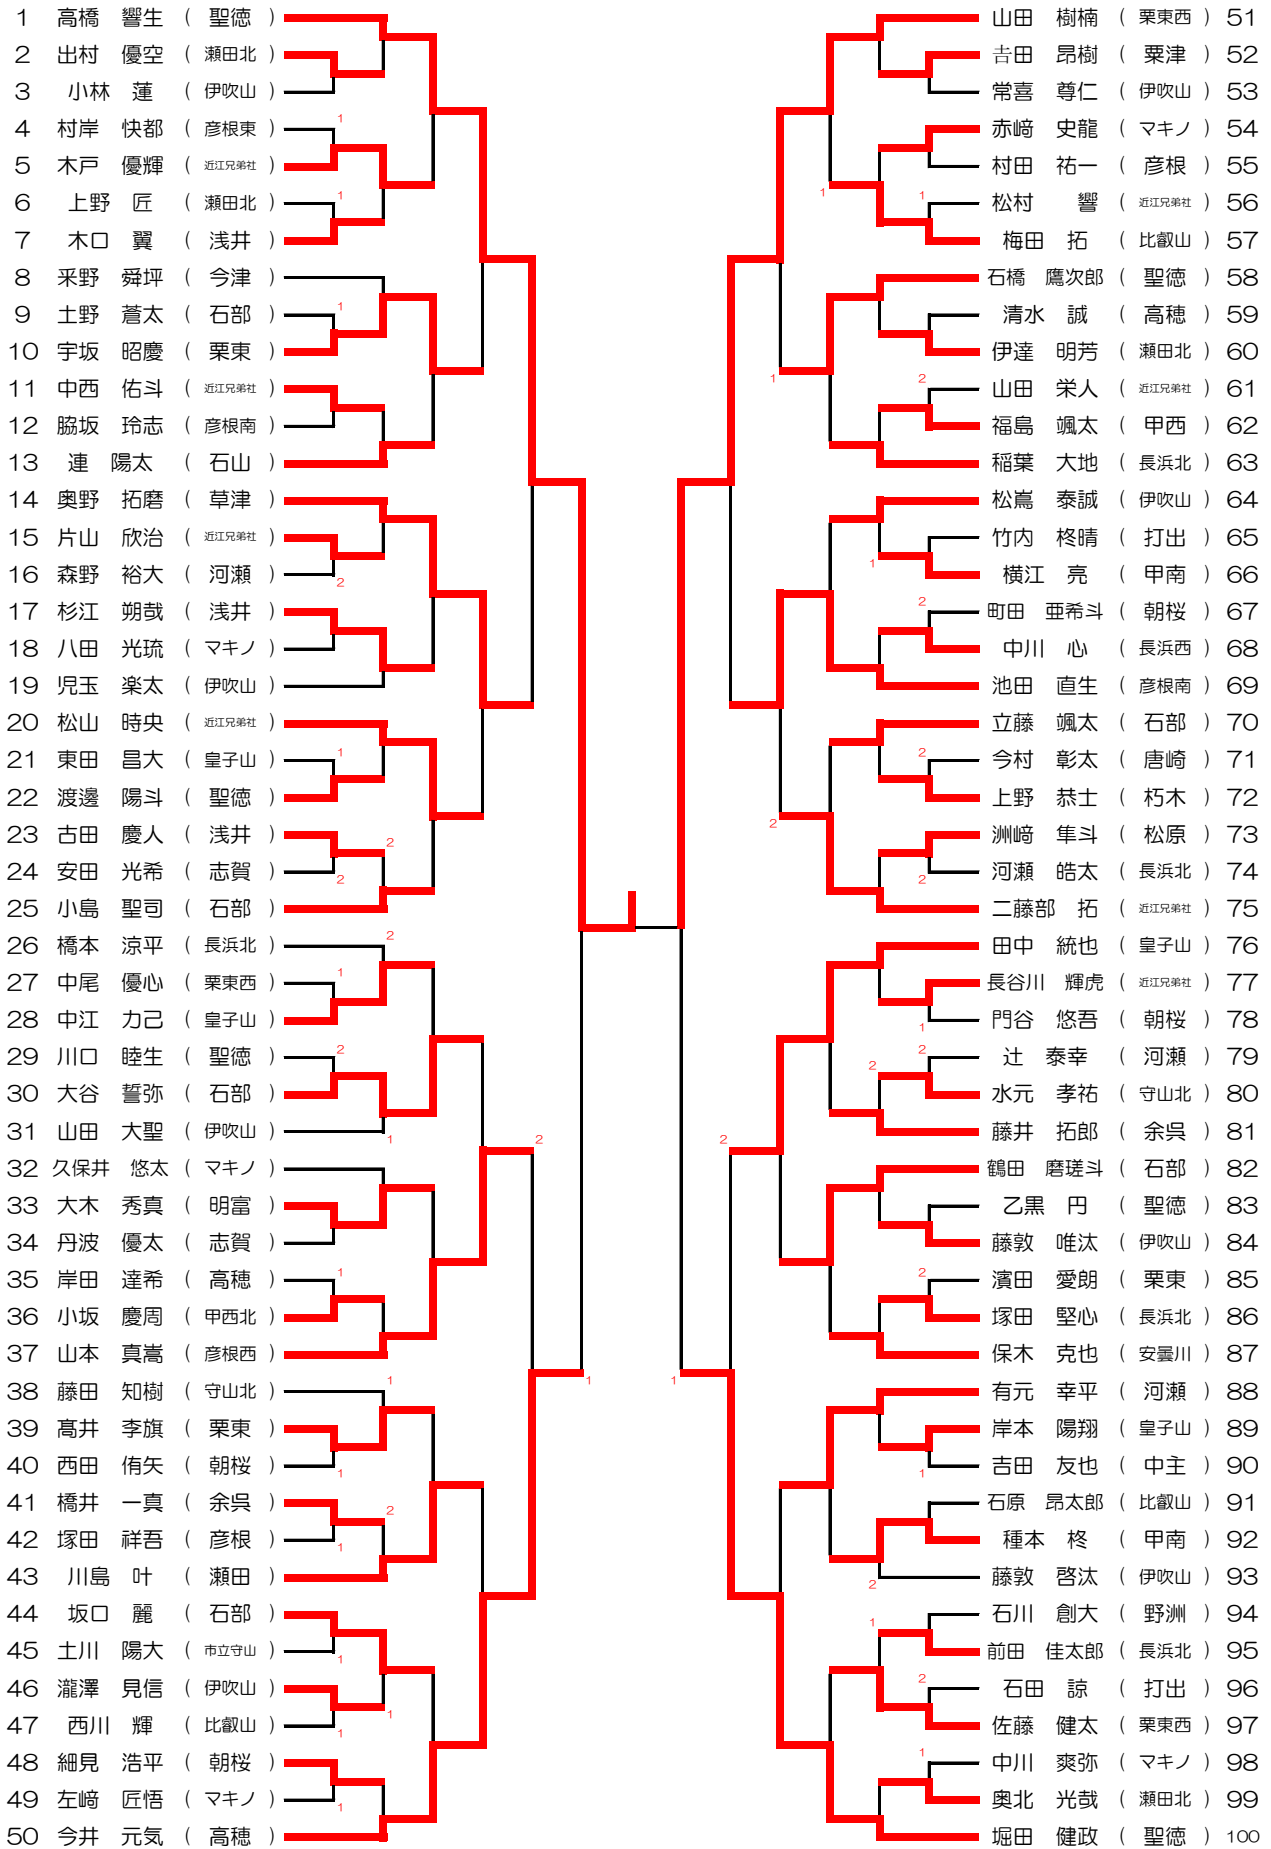

男子団体

決勝リーグ

	聖徳	河瀬	近江兄弟社	皇子山	勝敗	得失点率	順位
聖徳	-	4-1	5-0	3-2	3-0		1
河瀬	1-4	-	3-2	3-2	2-1		2
近江兄弟社	0-5	2-3	-	2-3	0-3		4
皇子山	2-3	2-3	3-2	-	1-2		3

女子団体

決勝リーグ

	皇子山	聖徳	伊吹山	甲南	勝敗	得失点率	順位
皇子山		1-4	4-1	4-1	2-1		2
聖徳	4-1		4-1	5-0	3-0		1
伊吹山	1-4	1-4		3-2	1-2		3
甲南	1-4	0-5	2-3		0-3		4

男子個人

女子個人

男子代表決定戦

男子3位決定戦

女子代表決定戦

女子3位決定戦