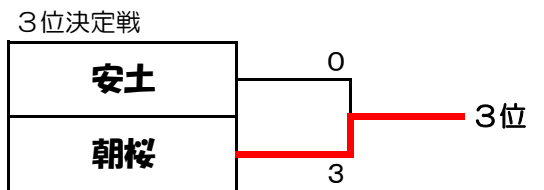

《女子予選リーグ》

A	聖徳	守山南	能登川	八幡	勝敗	順位
聖徳		3-0	3-0	3-0	3-0	1
守山南	0-3		3-1	2-3	1-2	3
能登川	0-3	1-3		2-3	0-3	4
八幡	0-3	3-2	3-2		2-1	2

B	朝桜	八幡東	八幡西	守山北(2)	勝敗	順位
朝桜		3-0	3-1	2-0 (3-0)	3-0	1
八幡東	0-3		3-1	1-1 (3-1)	2-1	2
八幡西	1-3	1-3		1-1 (3-1)	1-2	3
守山北(2)	0-2 (0-3)	1-1 (1-3)	1-1 (1-3)		0-3	4

C	近江兄弟社	安土	中主	湖東	勝敗	順位
近江兄弟社		3-1	3-0	3-1	3-0	1
安土	1-3		3-2	3-0	2-1	2
中主	0-3	2-3		3-1	1-2	3
湖東	1-3	0-3	1-3		0-3	4

試合順(4校リーグ)①1-4、2-3 ②14勝-23負、23勝-14負 ③14勝-23勝、14負-23負

《女子決勝トーナメント》

2日目(県大会) 出場校			
1位	聖徳	4位	安土
2位	近江兄弟社	5位	八幡
3位	朝桜