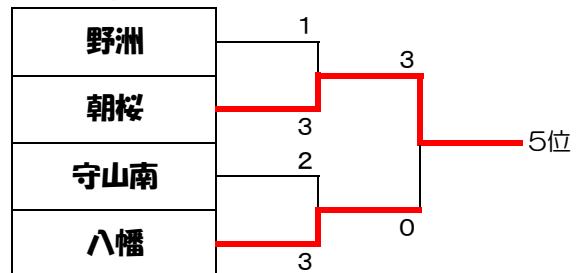

C	中主	野洲	竜王	勝敗	順位
中主		3-1	3-0	2-0	1
野洲	1-3		3-1	1-1	2
竜王	0-3	1-3		0-2	3

F	守山南	八幡東	日野	勝敗	順位
守山南		3-2	3-0	2-0	1
八幡東	2-3		3-2	1-1	2
日野	0-3	2-3		0-2	3

《男子 決勝トーナメント》

3位決定戦

5位決定戦

2日目(県大会) 出場校

1位	聖徳	4位	守山北
2位	近江兄弟社	5位	朝桜
3位	中主	6位	八幡