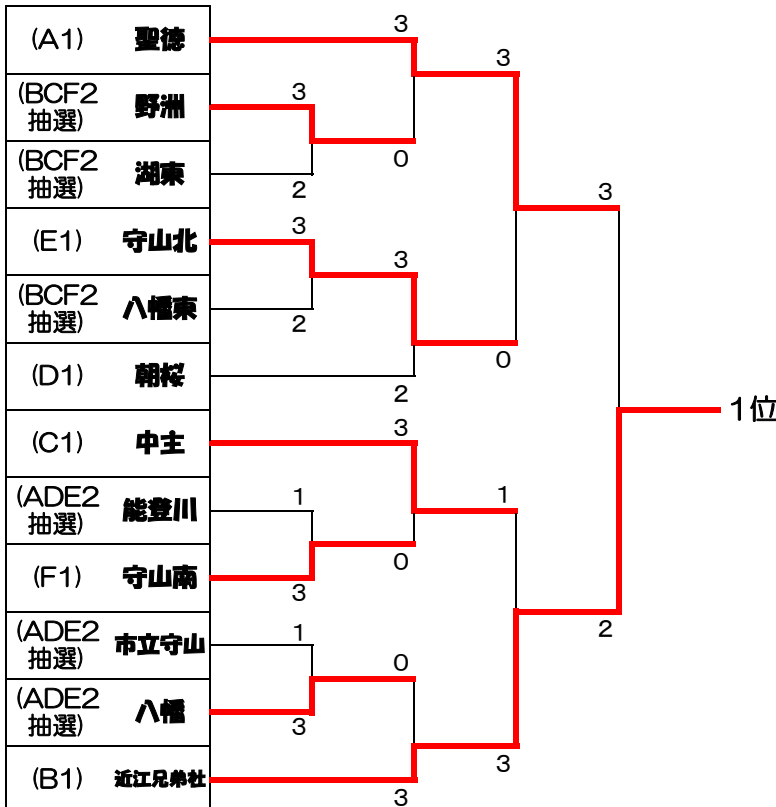

D	朝桜	八幡	明富	勝敗	順位
朝桜		3-0	3-0	2-0	1
八幡	0-3		3-1	1-1	2
明富	0-3	1-3		0-2	3

B	近江兄弟社	湖東	八幡西	勝敗	順位
近江兄弟社		3-0	3-0	2-0	1
湖東	0-3		3-1	1-1	2
八幡西	0-3	1-3		0-2	3

E	守山北	能登川	安土	勝敗	順位
守山北		3-1	3-0	2-0	1
能登川	1-3		3-0	1-1	2
安土	0-3	0-3		0-2	3

C	中主	野洲	竜王	勝敗	順位
中主		3-1	3-0	2-0	1
野洲	1-3		3-1	1-1	2
竜王	0-3	1-3		0-2	3

F	守山南	八幡東	日野	勝敗	順位
守山南		3-2	3-0	2-0	1
八幡東	2-3		3-2	1-1	2
日野	0-3	2-3		0-2	3

《男子 決勝トーナメント》

3位決定戦

5位決定戦

2日目(県大会) 出場校

1位	聖徳	4位	守山北
2位	近江兄弟社	5位	朝桜
3位	中主	6位	八幡

## 《女子予選リーグ》

A	聖徳	守山南	能登川	八幡	勝敗	順位
聖徳		3-0	3-0	3-0	3-0	1
守山南	0-3		3-1	2-3	1-2	3
能登川	0-3	1-3		2-3	0-3	4
八幡	0-3	3-2	3-2		2-1	2

B	朝桜	八幡東	八幡西	守山北(2)	勝敗	順位
朝桜		3-0	3-1	2-0 (3-0)	3-0	1
八幡東	0-3		3-1	1-1 (3-1)	2-1	2
八幡西	1-3	1-3		1-1 (3-1)	1-2	3
守山北(2)	0-2 (0-3)	1-1 (1-3)	1-1 (1-3)		0-3	4