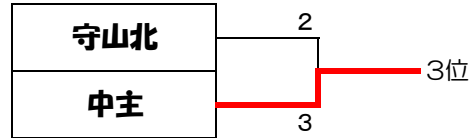

第55回滋賀県中学校春季総合体育大会 卓球競技の部 東部地区(3B・5ブロック)予選

《男子 予選リーグ》

試合順<3校リーグ>①2-3 ②1-23負 ③1-23勝

試合順<4校リーグ>①1-4、2-3 ②14勝-23負、23勝-14負 ③14勝-23勝、14負-23負

A	聖徳	市立守山	野洲北	勝敗	順位
聖徳		3-0	3-0	2-0	1
市立守山	0-3		3-1	1-1	2
野洲北	0-3	1-3		0-2	3

D	朝桜	八幡	明富	勝敗	順位
朝桜		3-0	3-0	2-0	1
八幡	0-3		3-1	1-1	2
明富	0-3	1-3		0-2	3

B	近江兄弟社	湖東	八幡西	勝敗	順位
近江兄弟社		3-0	3-0	2-0	1
湖東	0-3		3-1	1-1	2
八幡西	0-3	1-3		0-2	3

E	守山北	能登川	安土	勝敗	順位
守山北		3-1	3-0	2-0	1
能登川	1-3		3-0	1-1	2
安土	0-3	0-3		0-2	3

C	中主	野洲	竜王	勝敗	順位
中主		3-1	3-0	2-0	1
野洲	1-3		3-1	1-1	2
竜王	0-3	1-3		0-2	3

F	守山南	八幡東	日野	勝敗	順位
守山南		3-2	3-0	2-0	1
八幡東	2-3		3-2	1-1	2
日野	0-3	2-3		0-2	3

《男子 決勝トーナメント》

3位決定戦

5位決定戦

2日目(県大会) 出場校

1位	聖徳	4位	守山北
2位	近江兄弟社	5位	朝桜
3位	中主	6位	八幡