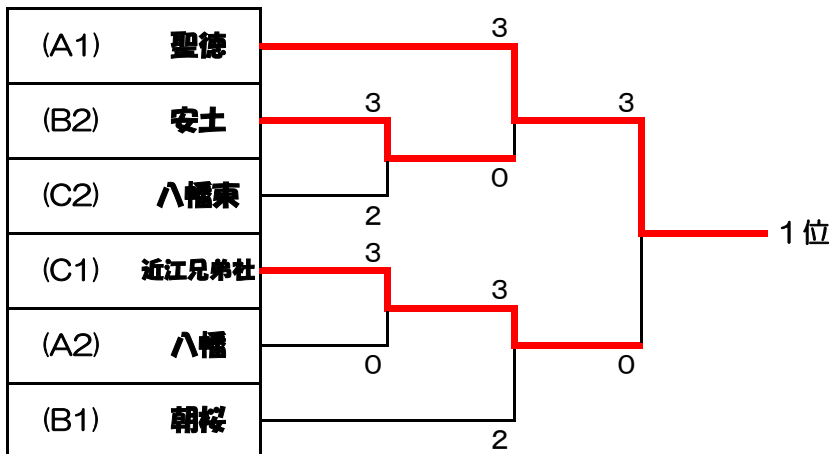

《女子予選リーグ》

A	聖徳	守山南	能登川	八幡	勝敗	順位
聖徳		3-0	3-0	3-0	3-0	1
守山南	0-3		3-1	2-3	1-2	3
能登川	0-3	1-3		2-3	0-3	4
八幡	0-3	3-2	3-2		2-1	2

B	朝桜	八幡東	八幡西	守山北(2)	勝敗	順位
朝桜		3-0	3-1	2-0 (3-0)	3-0	1
八幡東	0-3		3-1	1-1 (3-1)	2-1	2
八幡西	1-3	1-3		1-1 (3-1)	1-2	3
守山北(2)	0-2 (0-3)	1-1 (1-3)	1-1 (1-3)		0-3	4

C	近江兄弟社	安土	中主	湖東	勝敗	順位
近江兄弟社		3-1	3-0	3-1	3-0	1
安土	1-3		3-2	3-0	2-1	2
中主	0-3	2-3		3-1	1-2	3
湖東	1-3	0-3	1-3		0-3	4

試合順(4校リーグ)①1-4、2-3 ②14勝-23負、23勝-14負 ③14勝-23勝、14負-23負

《女子決勝トーナメント》

2日目(県大会) 出場校			
1位	聖徳	4位	安土
2位	近江兄弟社	5位	八幡
3位	朝桜