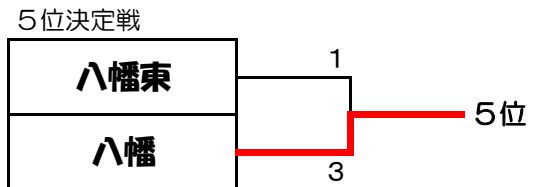

《女子予選リーグ》

A	聖徳	守山南	能登川	八幡	勝敗	順位
聖徳		3-0	3-0	3-0	3-0	1
守山南	0-3		3-1	2-3	1-2	3
能登川	0-3	1-3		2-3	0-3	4
八幡	0-3	3-2	3-2		2-1	2

B	朝桜	八幡東	八幡西	守山北(2)	勝敗	順位
朝桜		3-0	3-1	2-0 (3-0)	3-0	1
八幡東	0-3		3-1	1-1 (3-1)	2-1	2
八幡西	1-3	1-3		1-1 (3-1)	1-2	3
守山北(2)	0-2 (0-3)	1-1 (1-3)	1-1 (1-3)		0-3	4

C	近江兄弟社	安土	中主	湖東	勝敗	順位
近江兄弟社		3-1	3-0	3-1	3-0	1
安土	1-3		3-2	3-0	2-1	2
中主	0-3	2-3		3-1	1-2	3
湖東	1-3	0-3	1-3		0-3	4

試合順(4校リーグ)①1-4、2-3 ②14勝-23負、23勝-14負 ③14勝-23勝、14負-23負

《女子決勝トーナメント》

2日目(県大会) 出場校			
1位	聖徳	4位	安土
2位	近江兄弟社	5位	八幡
3位	朝桜