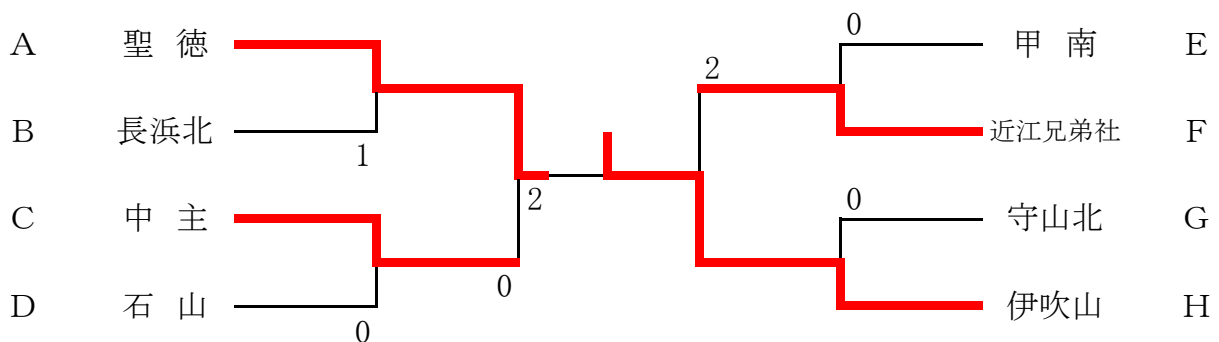

男子 組合せ

Aリーグ

	聖徳	甲西	安曇川
聖徳		4-1	5-0
甲西	1-4		3-2
安曇川	0-5	2-3	

Eリーグ

	甲南	栗津	彦根
甲南		4-1	4-1
栗津	1-4		2-3
彦根	1-4	3-2	

Bリーグ

	長浜北	瀬田	水口
長浜北		4-1	4-1
瀬田	1-4		5-0
水口	1-4	0-5	

Fリーグ

	近江兄弟社	稲枝	瀬田北
近江兄弟社		5-0	4-1
稲枝	0-5		3-2
瀬田北	1-4	2-3	

Cリーグ

	高穂	中主	彦根中央
高穂		0-5	2-3
中主	5-0		5-0
彦根中央	3-2	0-5	

Gリーグ

	皇子山	栗東西	守山北
皇子山		3-2	2-3
栗東西	2-3		2-3
守山北	3-2	3-2	

Dリーグ

	石山	河瀬	市立守山
石山		5-0	5-0
河瀬	0-5		3-2
市立守山	0-5	2-3	

Hリーグ

	伊吹山	野洲	打出
伊吹山		5-0	4-1
野洲	0-5		2-3
打出	1-4	3-2	

(試合順序は①2-3、②1-敗者、③残りの試合)

決勝トーナメント