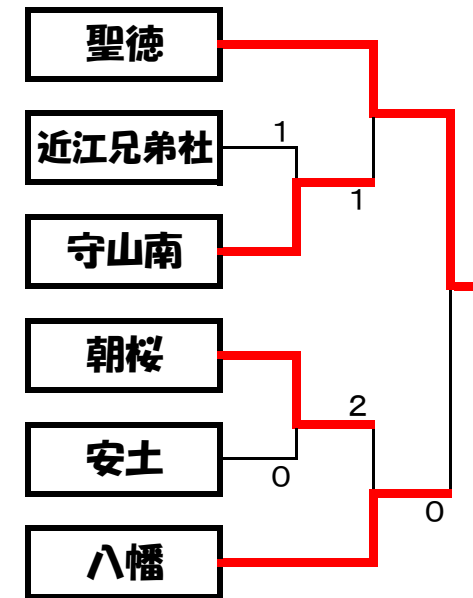

関西アーバン銀行エコカップ2017 滋賀県中学生卓球大会 第1ステージ（東部地区予選） 【女子結果】

《試合順》

- ◎ 4チームリーグ…1. ①-④、②-③ 2. (1における)勝ち-負け 3. のこり
- ◎ 3チームリーグ…1. ②-③ 2. ①-(1における負け) 3. のこり

Aリーグ	聖徳	八幡西	安土	中主	勝/敗	順位
聖徳			3-1	3-0	2:0	A1
八幡西	棄権					
安土	1-3			3-0	1:1	A2
中主(5人)	0-3		0-3		0:2	A3

Bリーグ	八幡	能登川	近江兄弟社	湖東	勝/敗	順位
八幡		3-1	3-2	3-1	3:0	B1
能登川	1-3		0-3	3-1	1:2	B3
近江兄弟社	2-3	3-0		3-0	2:1	B2
湖東(5人)	1-3	1-3	0-3		0:3	B4

Cリーグ	朝桜	守山南	八幡東	勝/敗	得失率	順位
朝桜		2-3	3-0	1:1	5/3=1.67	C1
守山南	3-2		2-3	1:1	5/5=1.00	C2
八幡東	0-3	3-2		1:1	3/5=0.60	C3

【決勝トーナメント】