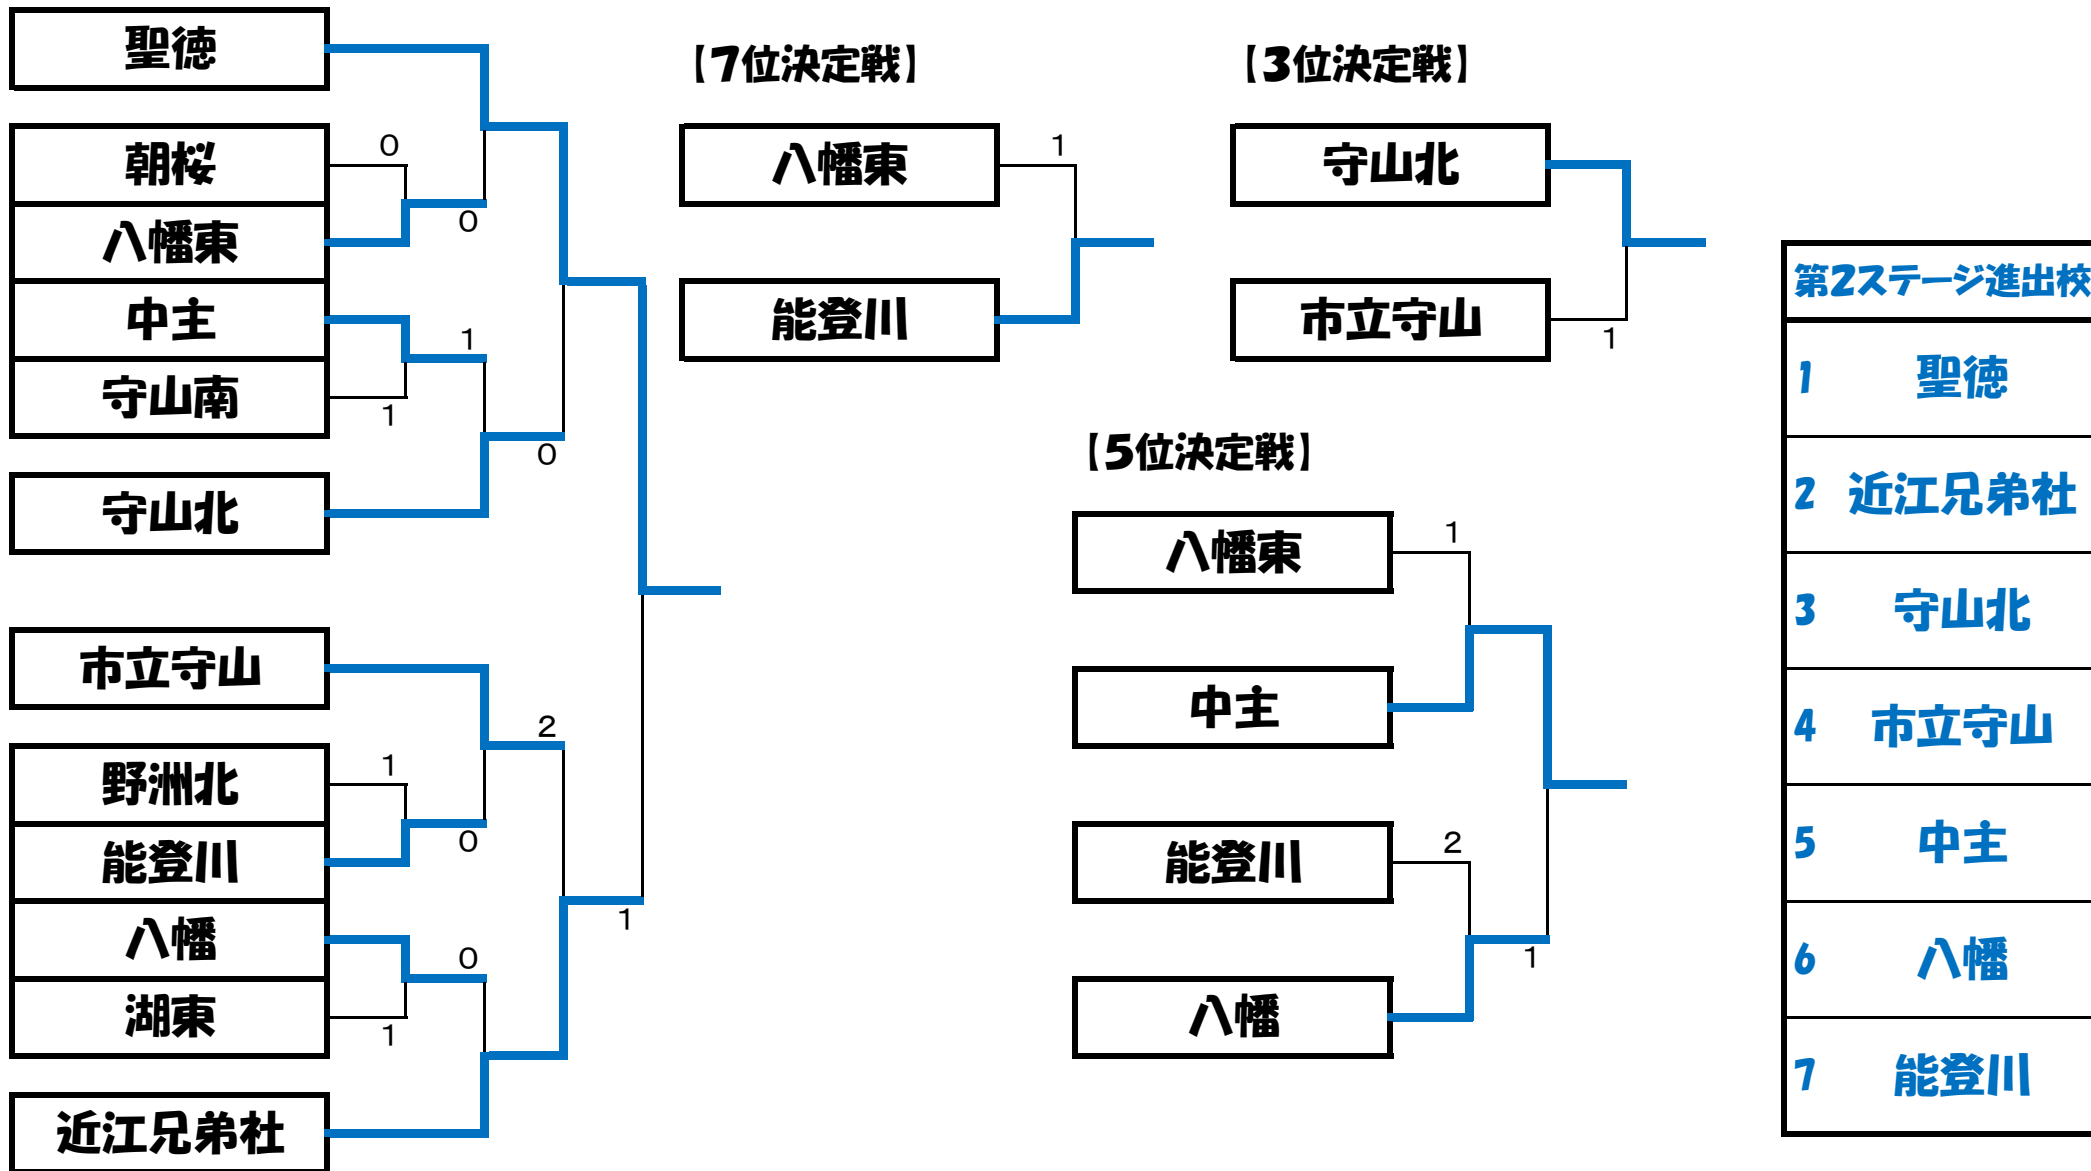

【決勝トーナメント】

関西アーバン銀行エコカップ2017 滋賀県中学生卓球大会 第1ステージ（東部地区予選） 【女子結果】

《試合順》

- ◎ 4チームリーグ…1. ①-④、②-③ 2. (1における)勝ち-負け 3. のこり
- ◎ 3チームリーグ…1. ②-③ 2. ①-(1における負け) 3. のこり

Aリーグ	聖徳	八幡西	安土	中主	勝/敗	順位
聖徳			3-1	3-0	2:0	A1
八幡西	棄権					
安土	1-3			3-0	1:1	A2
中主(5人)	0-3		0-3		0:2	A3

Bリーグ	八幡	能登川	近江兄弟社	湖東	勝/敗	順位
八幡		3-1	3-2	3-1	3:0	B1
能登川	1-3		0-3	3-1	1:2	B3
近江兄弟社	2-3	3-0		3-0	2:1	B2
湖東(5人)	1-3	1-3	0-3		0:3	B4

Cリーグ	朝桜	守山南	八幡東	勝/敗	得失率	順位
朝桜		2-3	3-0	1:1	5/3=1.67	C1
守山南	3-2		2-3	1:1	5/5=1.00	C2
八幡東	0-3	3-2		1:1	3/5=0.60	C3

【決勝トーナメント】