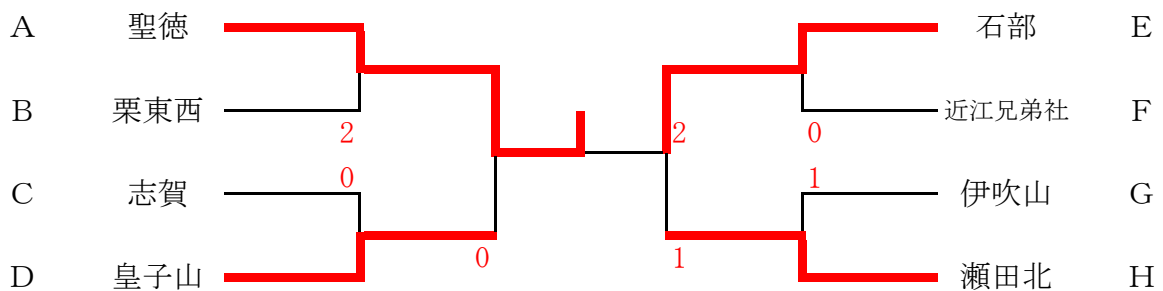

男子結果

Aリーグ

	聖徳中	浅井中	城山中
聖徳中		5-0	5-0
浅井中	0-5		5-0
城山中	0-5	0-5	

Eリーグ

	石部中	瀬田中	長浜西中
石部中		3-2	5-0
瀬田中	2-3		4-1
長浜西中	0-5	1-4	

Bリーグ

	栗東西中	マキノ中	八幡中
栗東西中		---	4-1
マキノ中	棄権		棄権
八幡中	1-4	---	

Fリーグ

	近江兄弟社中	河瀬中	栗津中
近江兄弟社中		4-1	4-1
河瀬中	1-4		2-3
栗津中	1-4	3-2	

Cリーグ

	志賀中	高穂中	中主中
志賀中		4-1	3-2
高穂中	1-4		4-1
中主中	2-3	1-4	

Gリーグ

	伊吹山中	守山北中	甲南中
伊吹山中		3-2	2-3
守山北中	2-3		3-2
甲南中	3-2	2-3	

Dリーグ

	長浜北中	市立守山中	皇子山中
長浜北中		4-1	2-3
市立守山中	1-4		1-4
皇子山中	3-2	4-1	

Hリーグ

	瀬田北中	水口中	能登川中
瀬田北中		4-1	4-1
水口中	1-4		4-1
能登川中	1-4	1-4	

決勝トーナメント